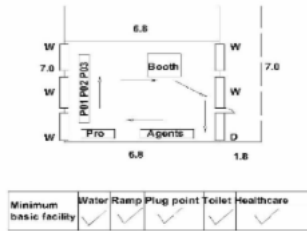

வாக்காளர் பதிவு அலுவலரின்  
கையொப்பம்

Nazri Naksha

Google Map View

Polling Station Building Front View

Polling Station Front View

Cad View

Key MAP View

|   |                                  |  |                                  |   |                                  |
|---|----------------------------------|--|----------------------------------|---|----------------------------------|
| 1<br>பெயர் : முருகன்<br>தந்தை பெயர்: சுப்பிரமணி<br>வீட்டு எண் : 1<br>வயது : 69 பாலினம் : ஆண்                    | FYY1537810<br>Photo is available | 2<br>பெயர் : அருண்<br>தந்தை பெயர்: முருகன்<br>வீட்டு எண் : 1<br>வயது : 43 பாலினம் : ஆண்                              | FYY3575693<br>Photo is available | 3<br>பெயர் : ஷா ஸ்ரீதேவி<br>தந்தை பெயர்: ராஜேந்திரன்<br>வீட்டு எண் : 1<br>வயது : 41 பாலினம் : பெண்                    | ZKF0475996<br>Photo is available |
| 4<br>பெயர் : அரவிந்தன்<br>தந்தை பெயர்: முருகன்<br>வீட்டு எண் : 1<br>வயது : 39 பாலினம் : ஆண்                     | ZKF0669440<br>Photo is available | 5<br>பெயர் : தமிழ்வாணன்<br>தந்தை பெயர்: தேவராஜ்<br>வீட்டு எண் : 1A<br>வயது : 63 பாலினம் : ஆண்                        | FYY1777168<br>Photo is available | 6<br>பெயர் : ஜெயமாலா<br>கணவர் பெயர்: தமிழ்வாணன்<br>வீட்டு எண் : 1A<br>வயது : 50 பாலினம் : பெண்                        | FYY1842632<br>Photo is available |
| 7<br>பெயர் : சாமுவேல் பவுல் பெனாலன்<br>தந்தை பெயர்: பவுல் எட்வின்<br>வீட்டு எண் : 1B<br>வயது : 32 பாலினம் : ஆண் | ZKF0840280<br>Photo is available | 8<br>பெயர் : மோகன் தாஸ் கண்ணன்<br>தந்தை பெயர்: கண்ணன்<br>வீட்டு எண் : 1சி<br>வயது : 63 பாலினம் : ஆண்                 | ZKF2647915<br>Photo is available | 9<br>பெயர் : முருகன்<br>தந்தை பெயர்: மோகன்தாஸ்<br>வீட்டு எண் : 1C<br>வயது : 40 பாலினம் : ஆண்                          | ZKF0219246<br>Photo is available |
| 10<br>பெயர் : இராஜேந்திரன்<br>தந்தை பெயர்: மேதகன்தாஸ்<br>வீட்டு எண் : 1C<br>வயது : 32 பாலினம் : ஆண்             | ZKF0670141<br>Photo is available | 11<br>பெயர் : மோ ராம்பிரியா<br>கணவர் பெயர்: அனில் குமார் அனில் குமார்<br>வீட்டு எண் : 1எ<br>வயது : 32 பாலினம் : பெண் | ZKF2369296<br>Photo is available | 12<br>பெயர் : மோ ஜெயபிரியா<br>தந்தை பெயர்: மோகன்தாஸ்<br>வீட்டு எண் : 1சி<br>வயது : 28 பாலினம் : பெண்                  | ZKF2369320<br>Photo is available |
| 13<br>பெயர் : ராஜ்குமார்<br>தந்தை பெயர்: மோகன்தாஸ்<br>வீட்டு எண் : 1-C<br>வயது : 29 பாலினம் : ஆண்               | ZKF1094648<br>Photo is available | 14<br>பெயர் : நிர்மலா<br>கணவர் பெயர்: சுப்பிரமணியன்<br>வீட்டு எண் : 1D<br>வயது : 74 பாலினம் : பெண்                   | ZKF0417659<br>Photo is available | 15<br>பெயர் : சுப்பிரமணியன்<br>தந்தை பெயர்: கணேசன்<br>வீட்டு எண் : 1d<br>வயது : 73 பாலினம் : ஆண்                      | ZKF0417667<br>Photo is available |
| 16<br>பெயர் : சு அருண் பிரசாத்<br>தந்தை பெயர்: சுப்ரமணியன்<br>வீட்டு எண் : 1டி<br>வயது : 50 பாலினம் : ஆண்       | ZKF2553857<br>Photo is available | 17<br>பெயர் : பா சோபி<br>கணவர் பெயர்: அருண் பிரசாத்<br>சுப்ரமணியன்<br>வீட்டு எண் : 1டி<br>வயது : 47 பாலினம் : பெண்   | ZKF2553808<br>Photo is available | 18<br>பெயர் : தனசிங் தே<br>இதரர் பெயர்: பிரவீன்<br>வீட்டு எண் : 1e ஆண்டாள்<br>அப்பாட்மண்ட்<br>வயது : 68 பாலினம் : ஆண் | ZKF2321719<br>Photo is available |
| 19<br>பெயர் : தங்கமுருகன்<br>தந்தை பெயர்: பழனி<br>வீட்டு எண் : 1E<br>வயது : 58 பாலினம் : ஆண்                    | FYY3575263<br>Photo is available | 20<br>பெயர் : செல்வராணி<br>கணவர் பெயர்: தங்கமுருகன்<br>வீட்டு எண் : 1E<br>வயது : 56 பாலினம் : பெண்                   | FYY3575933<br>Photo is available | 21<br>பெயர் : சூர்யபிரகாஷ் நாராயணன்<br>தந்தை பெயர்: தங்கமுருகன்<br>வீட்டு எண் : 1E<br>வயது : 28 பாலினம் : ஆண்         | ZKF1240134<br>Photo is available |
| #2 22<br>பெயர் : இளங்கோவன் ஜெயபால்<br>தந்தை பெயர்: ஜெயபால்<br>வீட்டு எண் : 1எஃப்<br>வயது : 51 பாலினம் : ஆண்     | ZKF0023028<br>Photo is available | 23<br>பெயர் : சமதி<br>கணவர் பெயர்: இளங்கோவன்<br>வீட்டு எண் : 1F<br>வயது : 50 பாலினம் : பெண்                          | ZKF0023036<br>Photo is available | 24<br>பெயர் : இ வர்ஷா<br>தந்தை பெயர்: இளங்கோவன்<br>வீட்டு எண் : 1எஃப்<br>வயது : 22 பாலினம் : பெண்                     | ZKF2370203<br>Photo is available |
| 25<br>பெயர் : கஜேந்திரன்<br>தந்தை பெயர்: சின்னராஜ்<br>வீட்டு எண் : 2-1A<br>வயது : 67 பாலினம் : ஆண்              | FYY3575420<br>Photo is available | 26<br>பெயர் : துரை<br>தந்தை பெயர்: கோவிந்தன்<br>வீட்டு எண் : 2-1a<br>வயது : 65 பாலினம் : ஆண்                         | ZKF0417642<br>Photo is available | 27<br>பெயர் : அமுதா<br>கணவர் பெயர்: துரை<br>வீட்டு எண் : 2-1a<br>வயது : 61 பாலினம் : பெண்                             | ZKF0417634<br>Photo is available |
| 28<br>பெயர் : தனலக்ஷ்மி<br>கணவர் பெயர்: கஜேந்திரன்<br>வீட்டு எண் : 2-1A<br>வயது : 57 பாலினம் : பெண்             | FYY3575602<br>Photo is available | # 29<br>பெயர் : சதீஷ் குமார் க த<br>தந்தை பெயர்: கஜேந்திரன்<br>வீட்டு எண் : 21/ஏ<br>வயது : 41 பாலினம் : ஆண்          | FYY3575776<br>Photo is available | 30<br>பெயர் : பிரிஞ்சி வினோபர் வெ<br>தந்தை பெயர்: வெங்கடேசன்<br>வீட்டு எண் : 2/ஏ<br>வயது : 21 பாலினம் : பெண்          | ZKF2542652<br>Photo is available |