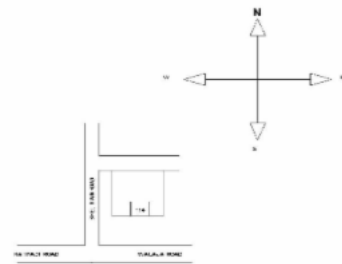

Google Map View

Polling Station Building Front View

Polling Station Front View

Cad View

Key MAP View

1 பெயர் : ஆறுமுகம் தந்தை பெயர்: சுப்பிரமணி வீட்டு எண் : 1 வயது : 52 பாலினம் : ஆண் Photo is available	FYY1997949	2 பெயர் : ஜோதி கணவர் பெயர்: ஆறுமுகம் வீட்டு எண் : 1 வயது : 48 பாலினம் : பெண் Photo is available	FYY1997956	3 பெயர் : ரஞ்சித்குமார் தந்தை பெயர்: ஆறுமுகம் வீட்டு எண் : 1 வயது : 29 பாலினம் : ஆண் Photo is available	ZKF1227016
4 பெயர் : அரவிந்த் தந்தை பெயர்: ஆறுமுகம் வீட்டு எண் : 1A வயது : 28 பாலினம் : ஆண் Photo is available	ZKF1250133	5 பெயர் : பவித்ரா தந்தை பெயர்: முனிசாமி வீட்டு எண் : 1/ஏ வயது : 27 பாலினம் : பெண் Photo is available	ZKF1290303	6 பெயர் : சரவணன் தாயின் பெயர்: சாந்தி வீட்டு எண் : 2 வயது : 35 பாலினம் : ஆண் Photo is available	ZKF0671222
7 பெயர் : ஆனந்தன் தந்தை பெயர்: சுப்பிரமணி வீட்டு எண் : 3 வயது : 61 பாலினம் : ஆண் Photo is available	ZKF1770536	8 பெயர் : இராணி கணவர் பெயர்: ஆனந்தன் வீட்டு எண் : 3 வயது : 56 பாலினம் : பெண் Photo is available	ZKF1770544	9 பெயர் : ஏழுமலை தந்தை பெயர்: சுப்ரமணி வீட்டு எண் : 3 வயது : 55 பாலினம் : ஆண் Photo is available	ZKF1770551
10 பெயர் : சாந்தி கணவர் பெயர்: வெங்கடேசன் வீட்டு எண் : 3 வயது : 55 பாலினம் : பெண் Photo is available	FYY1539022	11 பெயர் : மாலா கணவர் பெயர்: அர்ச்சுணன் வீட்டு எண் : 3-A வயது : 59 பாலினம் : பெண் Photo is available	ZKF0954537	12 பெயர் : தினேஷ் தந்தை பெயர்: வெங்கடேசன் வீட்டு எண் : 3B வயது : 29 பாலினம் : ஆண் Photo is available	ZKF1094861
13 பெயர் : வெங்கடேசன் தந்தை பெயர்: அப்பாய் வீட்டு எண் : 4 வயது : 59 பாலினம் : ஆண் Photo is available	ZKF1770569	14 பெயர் : புவனேஸ்வரி கணவர் பெயர்: வெங்கடேசன் வீட்டு எண் : 4 வயது : 55 பாலினம் : பெண் Photo is available	ZKF1770577	15 பெயர் : மாணிக்கவேல் தந்தை பெயர்: முத்துசாமி வீட்டு எண் : 4-1 வயது : 66 பாலினம் : ஆண் Photo is available	ZKF0023598
16 பெயர் : பொம்மி கணவர் பெயர்: மாணிக்கவேல் வீட்டு எண் : 4-1 வயது : 56 பாலினம் : பெண் Photo is available	ZKF0023606	17 பெயர் : சசிகலா சீ கணவர் பெயர்: சீனிவாசன் வீட்டு எண் : 4/1 வயது : 44 பாலினம் : பெண் Photo is available	ZKF2313096	18 பெயர் : வீ ஹரி சக்தி தந்தை பெயர்: வேங்கடேசன் வீட்டு எண் : 4/1 வயது : 24 பாலினம் : ஆண் Photo is available	ZKF2183051
19 பெயர் : வினாயகம் மு தந்தை பெயர்: முனிசாமி வீட்டு எண் : 5/10 வயது : 65 பாலினம் : ஆண் Photo is available	ZKF2405587	20 பெயர் : பிகளத்தம் தாயின் பெயர்: பி லட்சுமி வீட்டு எண் : 5/10 வயது : 25 பாலினம் : ஆண் Photo is available	ZKF2249845	21 பெயர் : பி ஜனனி தந்தை பெயர்: பி லட்சுமி வீட்டு எண் : 5/10 வயது : 23 பாலினம் : பெண் Photo is available	ZKF2245306
22 பெயர் : சந்திரா கணவர் பெயர்: கணேசன் வீட்டு எண் : 8 வயது : 61 பாலினம் : பெண் Photo is available	ZKF1770585	23 பெயர் : செல்வி கணவர் பெயர்: செல்வம் வீட்டு எண் : 8 வயது : 35 பாலினம் : பெண் Photo is available	ZKF0884999	24 பெயர் : செல்வம் தாயின் பெயர்: சந்திரா வீட்டு எண் : 8-9 வயது : 38 பாலினம் : ஆண் Photo is available	ZKF0023614
S 25 பெயர் : ஜக்கம்மாள் பொ கணவர் பெயர்: பொன்னுரங்கம் வீட்டு எண் : 9/75 வயது : 29 பாலினம் : பெண் Photo is available	ZKF2354702	26 பெயர் : பாக்கியம்மாள் கணவர் பெயர்: வெங்கிடசாமி வீட்டு எண் : 10 வயது : 68 பாலினம் : பெண் Photo is available	ZKF1770593	27 பெயர் : சரவணன் தந்தை பெயர்: ஆனந்தன் வீட்டு எண் : 10C வயது : 35 பாலினம் : ஆண் Photo is available	ZKF0169474
28 பெயர் : கண்ணன் தந்தை பெயர்: இராமசாமி வீட்டு எண் : 12 வயது : 60 பாலினம் : ஆண் Photo is available	ZKF1770601	29 பெயர் : சிவகாமி கணவர் பெயர்: கண்ணன் வீட்டு எண் : 12 வயது : 56 பாலினம் : பெண் Photo is available	ZKF1780550	30 பெயர் : சதீஷ் தந்தை பெயர்: கண்ணன் வீட்டு எண் : 12 வயது : 36 பாலினம் : ஆண் Photo is available	FYY3765096