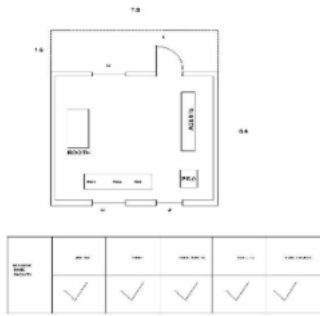

Google Map View

Polling Station Building Front View

Polling Station Front View

Cad View

Key MAP View

1 பெயர் : ஆறுமுகம் தந்தை பெயர்: சுப்பிரமணி வீட்டு எண் : 1 வயது : 52 பாலினம் : ஆண் Photo is available	FYY1997949	2 பெயர் : ஜோதி கணவர் பெயர்: ஆறுமுகம் வீட்டு எண் : 1 வயது : 48 பாலினம் : பெண் Photo is available	FYY1997956	3 பெயர் : ரஞ்சித்குமார் தந்தை பெயர்: ஆறுமுகம் வீட்டு எண் : 1 வயது : 29 பாலினம் : ஆண் Photo is available	ZKF1227016
4 பெயர் : அரவிந்த் தந்தை பெயர்: ஆறுமுகம் வீட்டு எண் : 1A வயது : 28 பாலினம் : ஆண் Photo is available	ZKF1250133	5 பெயர் : பவித்ரா தந்தை பெயர்: முனிசாமி வீட்டு எண் : 1/ஏ வயது : 27 பாலினம் : பெண் Photo is available	ZKF1290303	6 பெயர் : சரவணன் தாயின் பெயர்: சாந்தி வீட்டு எண் : 2 வயது : 35 பாலினம் : ஆண் Photo is available	ZKF0671222
7 பெயர் : ஆனந்தன் தந்தை பெயர்: சுப்பிரமணி வீட்டு எண் : 3 வயது : 61 பாலினம் : ஆண் Photo is available	ZKF1770536	8 பெயர் : இராணி கணவர் பெயர்: ஆனந்தன் வீட்டு எண் : 3 வயது : 56 பாலினம் : பெண் Photo is available	ZKF1770544	9 பெயர் : ஏழுமலை தந்தை பெயர்: சுப்ரமணி வீட்டு எண் : 3 வயது : 55 பாலினம் : ஆண் Photo is available	ZKF1770551
10 பெயர் : சாந்தி கணவர் பெயர்: வெங்கடேசன் வீட்டு எண் : 3 வயது : 55 பாலினம் : பெண் Photo is available	FYY1539022	11 பெயர் : மாலா கணவர் பெயர்: அர்ச்சுணன் வீட்டு எண் : 3-A வயது : 59 பாலினம் : பெண் Photo is available	ZKF0954537	12 பெயர் : தினேஷ் தந்தை பெயர்: வெங்கடேசன் வீட்டு எண் : 3B வயது : 29 பாலினம் : ஆண் Photo is available	ZKF1094861
13 பெயர் : வெங்கடேசன் தந்தை பெயர்: அப்பாய் வீட்டு எண் : 4 வயது : 59 பாலினம் : ஆண் Photo is available	ZKF1770569	14 பெயர் : புவனேஸ்வரி கணவர் பெயர்: வெங்கடேசன் வீட்டு எண் : 4 வயது : 55 பாலினம் : பெண் Photo is available	ZKF1770577	15 பெயர் : மாணிக்கவேல் தந்தை பெயர்: முத்துசாமி வீட்டு எண் : 4-1 வயது : 66 பாலினம் : ஆண் Photo is available	ZKF0023598
16 பெயர் : பொம்மி கணவர் பெயர்: மாணிக்கவேல் வீட்டு எண் : 4-1 வயது : 56 பாலினம் : பெண் Photo is available	ZKF0023606	17 பெயர் : சசிகலா சீ கணவர் பெயர்: சீனிவாசன் வீட்டு எண் : 4/1 வயது : 44 பாலினம் : பெண் Photo is available	ZKF2313096	18 பெயர் : வீ ஹரி சக்தி தந்தை பெயர்: வேங்கடேசன் வீட்டு எண் : 4/1 வயது : 24 பாலினம் : ஆண் Photo is available	ZKF2183051
19 பெயர் : வினாயகம் மு தந்தை பெயர்: முனிசாமி வீட்டு எண் : 5/10 வயது : 65 பாலினம் : ஆண் Photo is available	ZKF2405587	20 பெயர் : பிகளத்தம் தாயின் பெயர்: பி லட்சுமி வீட்டு எண் : 5/10 வயது : 25 பாலினம் : ஆண் Photo is available	ZKF2249845	21 பெயர் : பி ஜனனி தந்தை பெயர்: பி லட்சுமி வீட்டு எண் : 5/10 வயது : 23 பாலினம் : பெண் Photo is available	ZKF2245306
22 பெயர் : சந்திரா கணவர் பெயர்: கணேசன் வீட்டு எண் : 8 வயது : 61 பாலினம் : பெண் Photo is available	ZKF1770585	23 பெயர் : செல்வி கணவர் பெயர்: செல்வம் வீட்டு எண் : 8 வயது : 35 பாலினம் : பெண் Photo is available	ZKF0884999	24 பெயர் : செல்வம் தாயின் பெயர்: சந்திரா வீட்டு எண் : 8-9 வயது : 38 பாலினம் : ஆண் Photo is available	ZKF0023614
S 25 பெயர் : ஜக்கம்மாள் பொ கணவர் பெயர்: பொன்னுரங்கம் வீட்டு எண் : 9/75 வயது : 29 பாலினம் : பெண் Photo is available	ZKF2354702	26 பெயர் : பாக்கியம்மாள் கணவர் பெயர்: வெங்கிடசாமி வீட்டு எண் : 10 வயது : 68 பாலினம் : பெண் Photo is available	ZKF1770593	27 பெயர் : சரவணன் தந்தை பெயர்: ஆனந்தன் வீட்டு எண் : 10C வயது : 35 பாலினம் : ஆண் Photo is available	ZKF0169474
28 பெயர் : கண்ணன் தந்தை பெயர்: இராமசாமி வீட்டு எண் : 12 வயது : 60 பாலினம் : ஆண் Photo is available	ZKF1770601	29 பெயர் : சிவகாமி கணவர் பெயர்: கண்ணன் வீட்டு எண் : 12 வயது : 56 பாலினம் : பெண் Photo is available	ZKF1780550	30 பெயர் : சதீஷ் தந்தை பெயர்: கண்ணன் வீட்டு எண் : 12 வயது : 36 பாலினம் : ஆண் Photo is available	FYY3765096