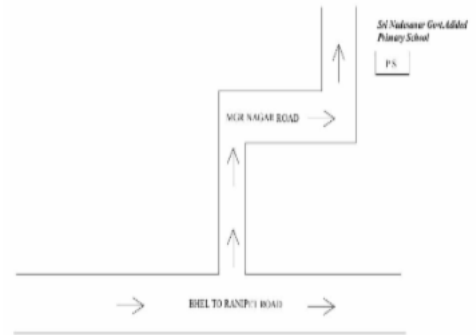

Key MAP View