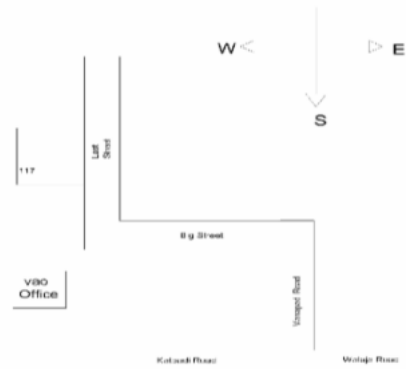

கையொப்பம்

Nazri Naksha

Google Map View

Polling Station Building Front View

Polling Station Front View

Cad View

Key MAP View

| | | | | | |
|--|------------|--|------------|--|------------|
| <p>S 1</p> <p>பெயர் : காயத்ரி தந்தை பெயர்: கல்யாணசுந்தரம் வீட்டு எண் : 148B வயது : 30 பாலினம் : பெண்</p> <p>Photo is available</p> | ZKF0954032 | <p>2</p> <p>பெயர் : சரண்யா கணவர் பெயர்: ரஞ்சித் வீட்டு எண் : 165/ஸி வயது : 34 பாலினம் : பெண்</p> <p>Photo is available</p> | ZKF2612380 | <p>3</p> <p>பெயர் : ஜெயகுமார் தந்தை பெயர்: ரமசாமி வீட்டு எண் : 180 வயது : 71 பாலினம் : ஆண்</p> <p>Photo is available</p> | ZKF2348837 |
| <p>4</p> <p>பெயர் : ஷாம் ராஜா சுந்தர் க ல தந்தை பெயர்: லட்சுமணன் வீட்டு எண் : 221 பி டைப் வயது : 21 பாலினம் : ஆண்</p> <p>Photo is available</p> | ZKF2431799 | <p>5</p> <p>பெயர் : அன்வர்ஷா தந்தை பெயர்: அப்துல்அஜூஸ் வீட்டு எண் : 242ஸி வயது : 48 பாலினம் : ஆண்</p> <p>Photo is available</p> | ZKF2609899 | <p>6</p> <p>பெயர் : ரஷின் ஷா அன்வர் தந்தை பெயர்: அன்வர் அன்வர் வீட்டு எண் : 242/ஸி வயது : 22 பாலினம் : ஆண்</p> <p>Photo is available</p> | ZKF2431807 |
| <p>7</p> <p>பெயர் : வித்யா மு கணவர் பெயர்: முருகேசன் தி வீட்டு எண் : 263 வயது : 40 பாலினம் : பெண்</p> <p>Photo is available</p> | ZKF2375582 | <p>8</p> <p>பெயர் : வெங்கட்ராமன் தந்தை பெயர்: ராமசாமி வீட்டு எண் : 280B வயது : 62 பாலினம் : ஆண்</p> <p>Photo is available</p> | FYY3480142 | <p>9</p> <p>பெயர் : சரண்யா தந்தை பெயர்: சிட்டிபாபு வீட்டு எண் : 286 வயது : 27 பாலினம் : பெண்</p> <p>Photo is available</p> | ZKF2496370 |
| <p>10</p> <p>பெயர் : மனோகர் தந்தை பெயர்: நித்தப்பமுதலியார் வீட்டு எண் : 286B வயது : 64 பாலினம் : ஆண்</p> <p>Photo is available</p> | ZKF1740018 | <p>11</p> <p>பெயர் : தேன்மொழி கணவர் பெயர்: மனோகர் வீட்டு எண் : 286B வயது : 54 பாலினம் : பெண்</p> <p>Photo is available</p> | ZKF1740026 | <p>12</p> <p>பெயர் : விக்னேஷ் தந்தை பெயர்: மனோகர் வீட்டு எண் : 286-B வயது : 34 பாலினம் : ஆண்</p> <p>Photo is available</p> | ZKF0221382 |
| <p>13</p> <p>பெயர் : முத்துலட்சுமி ப கணவர் பெயர்: பழனி ர வீட்டு எண் : 287 வயது : 36 பாலினம் : பெண்</p> <p>Photo is available</p> | ZKF2388056 | <p>S 14</p> <p>பெயர் : அக்தர்பாஷாடுபகம் கணவர் பெயர்: தாஜிதின் வீட்டு எண் : 288B வயது : 62 பாலினம் : பெண்</p> <p>Photo is available</p> | FYY2009223 | <p>15</p> <p>பெயர் : முஹம்த்நசிருதீன் தந்தை பெயர்: தாஜித்தின் வீட்டு எண் : 288B வயது : 40 பாலினம் : ஆண்</p> <p>Photo is available</p> | FYY2009173 |
| <p>16</p> <p>பெயர் : ராஜேந்திரன் தந்தை பெயர்: ஆறுமுகம் வீட்டு எண் : 311B வயது : 65 பாலினம் : ஆண்</p> <p>Photo is available</p> | ZKF1740059 | <p>17</p> <p>பெயர் : மல்லிகா கணவர் பெயர்: ராஜேந்திரன் வீட்டு எண் : 311B வயது : 64 பாலினம் : பெண்</p> <p>Photo is available</p> | ZKF1740067 | <p>18</p> <p>பெயர் : டேவிட் ஜான் தந்தை பெயர்: ராஜேந்திரன் வீட்டு எண் : 311-B வயது : 37 பாலினம் : ஆண்</p> <p>Photo is available</p> | ZKF0221796 |
| <p>19</p> <p>பெயர் : கார்த்திகேயன் தந்தை பெயர்: சண்முகம் வீட்டு எண் : 333பி வயது : 47 பாலினம் : ஆண்</p> <p>Photo is available</p> | ZKF2598209 | <p>20</p> <p>பெயர் : செல்வி கணவர் பெயர்: காந்திபரிமளம் வீட்டு எண் : 336B வயது : 57 பாலினம் : பெண்</p> <p>Photo is available</p> | FYY2008258 | <p>21</p> <p>பெயர் : கலாவதி கணவர் பெயர்: ரவீந்தரன் வீட்டு எண் : 337B வயது : 51 பாலினம் : பெண்</p> <p>Photo is available</p> | ZKF1740109 |
| <p>22</p> <p>பெயர் : முனிசெல்வம் தந்தை பெயர்: முனிரத்தினம் வீட்டு எண் : 339B வயது : 64 பாலினம் : ஆண்</p> <p>Photo is available</p> | FYY3587847 | <p>23</p> <p>பெயர் : காஞ்சனா கணவர் பெயர்: முனிசெல்வம் வீட்டு எண் : 339B வயது : 56 பாலினம் : பெண்</p> <p>Photo is available</p> | ZKF1740117 | <p>24</p> <p>பெயர் : ராகேஷ் குமார் சிங் தந்தை பெயர்: அவத் சிங் வீட்டு எண் : 352 வயது : 38 பாலினம் : ஆண்</p> <p>Photo is available</p> | ZKF2387926 |
| <p># 25</p> <p>பெயர் : ஜூலியானா சிரில் கணவர் பெயர்: சிரில்பெர்னான்டஸ் வீட்டு எண் : மனை 8 வயது : 63 பாலினம் : பெண்</p> <p>Photo is available</p> | ZKF1740224 | <p>26</p> <p>பெயர் : ஆனந்த் தந்தை பெயர்: பாலகிருஷ்ணன் வீட்டு எண் : 406 வயது : 40 பாலினம் : ஆண்</p> <p>Photo is available</p> | ZKF0889360 | <p>S 27</p> <p>பெயர் : அறிவரசு தந்தை பெயர்: சிட்டிபாபு வீட்டு எண் : 535-B வயது : 35 பாலினம் : ஆண்</p> <p>Photo is available</p> | ZKF0221341 |
| <p># 28</p> <p>பெயர் : ஹெச் லலிதா கணவர் பெயர்: மோகன் வீட்டு எண் : 202,ஸ்.எஃப்,அசோக் திருமலை அபா வயது : 52 பாலினம் : பெண்</p> <p>Photo is available</p> | FYY2004208 | <p>29</p> <p>பெயர் : மானசா அன்பழகன் தந்தை பெயர்: அன்பழகன் வீட்டு எண் : 558பி வயது : 19 பாலினம் : பெண்</p> <p>Photo is available</p> | ZKF2649846 | <p>S 30</p> <p>பெயர் : முத்து தந்தை பெயர்: முருகன் வீட்டு எண் : 513 வயது : 63 பாலினம் : ஆண்</p> <p>Photo is available</p> | FYY3623790 |