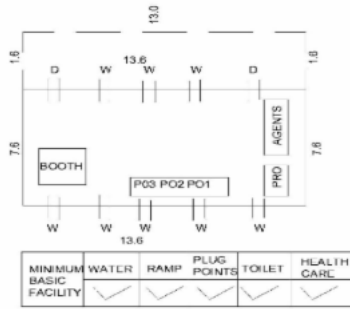

கையொப்பம்

Nazri Naksha

Google Map View

Polling Station Building Front View

Polling Station Front View

Cad View

Key MAP View

சட்டமன்றத் தொகுதியின் எண் மற்றும் பெயர் : 41-இராணிப்பேட்டை .
பிரிவு எண் மற்றும் பெயர் 1-வானாபாடி (வ.கி) மற்றும் (ஊ), வார்டு 9 களர் பகுதி