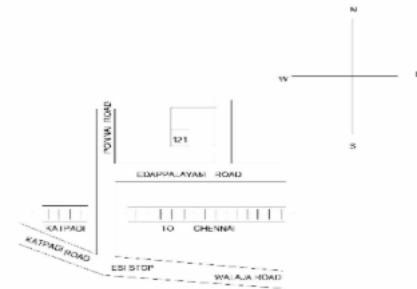

கையொப்பம்

Nazri Naksha

Google Map View

Polling Station Building Front View

Polling Station Front View

Cad View

Key MAP View

சட்டமன்றத் தொகுதியின் எண் மற்றும் பெயர் : 41-இராணிப்பேட்டை .
பிரிவு எண் மற்றும் பெயர் 1-வானாபாடி (வ.கி) மற்றும் (ஊ), வார்டு 9 களர் பகுதி