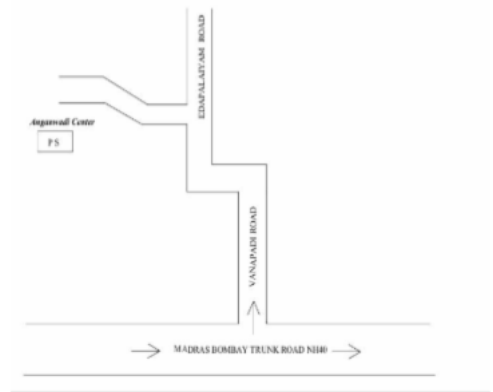

Key MAP View