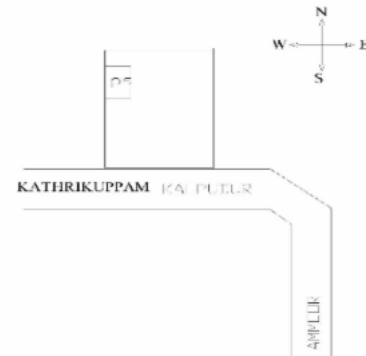

Google Map View

Polling Station Building Front View

Polling Station Front View

Cad View

Key MAP View

சட்டமன்றத் தொகுதியின் எண் மற்றும் பெயர் : 41-இராணிப்பேட்டை .  
பிரிவு எண் மற்றும் பெயர் 1-கல்மேல்குப்பம் (வ.கி) மற்றும் (ஊ), வார்டு 7 ரோட்டு தெரு