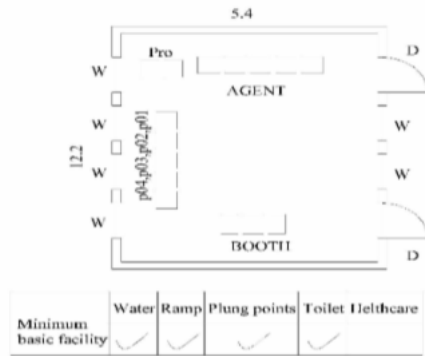

Google Map View

Polling Station Building Front View

Polling Station Front View

Cad View

Key MAP View

சட்டமன்றத் தொகுதியின் எண் மற்றும் பெயர் : 41-இராணிப்பேட்டை .  
பிரிவு எண் மற்றும் பெயர் 1-கல்மேல்குப்பம் (வ.கி) மற்றும் (ஊ), வார்டு 7 ரோட்டு தெரு