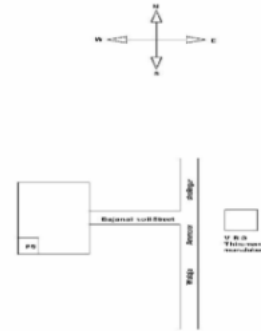

Nazri Naksha

Google Map View

Polling Station Building Front View

Polling Station Front View

Cad View

Key MAP View

1 பெயர் : கோமளா கணவர் பெயர் : சீனிவாசன் வீட்டு எண் : 1 வயது : 28 பாலினம் : பெண்	ZKF1292291 Photo is available	2 பெயர் : ம் ஷகீல கணவர் பெயர்: பி மூர்க்குஅஸந் வீட்டு எண் : 1/77 வயது : 37 பாலினம் : பெண்	ZKF1417989 Photo is available	3 பெயர் : நா சேகர் தந்தை பெயர்: நாகேந்திரன் வீட்டு எண் : 1/86 வயது : 52 பாலினம் : ஆண்	ZKF2265163 Photo is available
4 பெயர் : குப்பன் தந்தை பெயர்: பரசுராமன் வீட்டு எண் : 1E வயது : 59 பாலினம் : ஆண்	ZKF0526822 Photo is available	5 பெயர் : சரஸ்வதி கணவர் பெயர்: பிரகாஷ் வீட்டு எண் : 22-2 வயது : 35 பாலினம் : பெண்	ZKF0853176 Photo is available	6 பெயர் : ஸ்ரீகாந்த் தந்தை பெயர்: ரமேஷ் வீட்டு எண் : 24 வயது : 20 பாலினம் : ஆண்	ZKF2567147 Photo is available
7 பெயர் : பி உம தந்தை பெயர்: ம் ஆஷோமநி வீட்டு எண் : 27 வயது : 35 பாலினம் : பெண்	ZKF1417575 Photo is available	8 பெயர் : ஷகிலா கணவர் பெயர்: சிவக்குமார் வீட்டு எண் : 31 வயது : 33 பாலினம் : பெண்	ZKF0688879 Photo is available	9 பெயர் : மோ காயத்திரி தந்தை பெயர்: கே மோகன் வீட்டு எண் : 34 வயது : 25 பாலினம் : பெண்	ZKF1417765 Photo is available
10 பெயர் : தியாகு தந்தை பெயர்: ஜானகிராமன் வீட்டு எண் : 40 வயது : 31 பாலினம் : ஆண்	ZKF1291897 Photo is available	11 பெயர் : விக்னேஷ் தந்தை பெயர்: ஜானகிராமன் வீட்டு எண் : 40 வயது : 29 பாலினம் : ஆண்	ZKF1291905 Photo is available	12 பெயர் : தா அன்னாள் விடியா ரோதா தந்தை பெயர்: தாமஸ் வீட்டு எண் : 44 வயது : 28 பாலினம் : ஆண்	ZKF1371533 Photo is available
13 பெயர் : தா சாமுவேல் எசேக்கிய ஜெபராஜ் தந்தை பெயர்: தாமஸ் வீட்டு எண் : 44 வயது : 26 பாலினம் : ஆண்	ZKF1371608 Photo is available	14 பெயர் : ஏ காயத்திரி கணவர் பெயர்: எழுமலை வீட்டு எண் : 51/2 வயது : 22 பாலினம் : பெண்	ZKF2397651 Photo is available	15 பெயர் : சற்குணம் கணவர் பெயர்: சந்தோஷ் வீட்டு எண் : 53/2 வயது : 29 பாலினம் : பெண்	ZKF2233906 Photo is available
16 பெயர் : சுபாஷ் ம தந்தை பெயர்: மதியழகன் வீட்டு எண் : 54 வயது : 28 பாலினம் : ஆண்	ZKF2126175 Photo is available	17 பெயர் : சுப்புலட்சுமி தந்தை பெயர்: வடிவேல் வீட்டு எண் : 55 வயது : 90 பாலினம் : ஆண்	ZKF2126209 Photo is available	18 பெயர் : ஊர்ஜிதம் தந்தை பெயர்: வஜ்ரவேல் வீட்டு எண் : 55 வயது : 74 பாலினம் : ஆண்	ZKF2126191 Photo is available
19 பெயர் : கோகிலா கணவர் பெயர்: மோகன் வீட்டு எண் : 55 வயது : 44 பாலினம் : பெண்	ZKF0948844 Photo is available	20 பெயர் : பிரியதர்ஷினி தந்தை பெயர்: ஸுரேஷ்கோமர் வீட்டு எண் : 55 வயது : 21 பாலினம் : ஆண்	ZKF2432219 Photo is available	21 பெயர் : முருகன் தந்தை பெயர்: சுப்பிரமணி வீட்டு எண் : 55எ வயது : 50 பாலினம் : ஆண்	FYY2103570 Photo is available
22 பெயர் : முனுசாமி தந்தை பெயர்: சின்னசாமி வீட்டு எண் : 56 வயது : 74 பாலினம் : ஆண்	ZKF0027177 Photo is available	23 பெயர் : மனோகரன் தந்தை பெயர்: சின்னசாமி வீட்டு எண் : 56 வயது : 65 பாலினம் : ஆண்	ZKF1765569 Photo is available	24 பெயர் : விமலா கணவர் பெயர்: சேட்டு வீட்டு எண் : 56 வயது : 45 பாலினம் : பெண்	FYY1723147 Photo is available
25 பெயர் : சம்பத்து தந்தை பெயர்: மனோகரன் வீட்டு எண் : 56 வயது : 39 பாலினம் : ஆண்	ZKF0225011 Photo is available	26 பெயர் : கார்த்திக் தந்தை பெயர்: மனோகரன் வீட்டு எண் : 56 வயது : 35 பாலினம் : ஆண்	ZKF0688473 Photo is available	27 பெயர் : தியாகராஜன் முனிசாமி தந்தை பெயர்: முனுசாமி வீட்டு எண் : 56E வயது : 38 பாலினம் : ஆண்	ZKF0027185 Photo is available
28 பெயர் : வளர்மதி தந்தை பெயர்: சந்தோஷ்குமார் வீட்டு எண் : 58 வயது : 41 பாலினம் : பெண்	ZKF0225029 Photo is available	29 பெயர் : விஜயகுமார் தந்தை பெயர்: பாபு வீட்டு எண் : 59 வயது : 46 பாலினம் : ஆண்	FYY2103489 Photo is available	30 பெயர் : அமுதா கணவர் பெயர்: விஜயகுமார் வீட்டு எண் : 59 வயது : 38 பாலினம் : பெண்	ZKF1098623 Photo is available