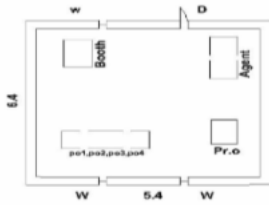

4. வாக்காளர்களின் எண்ணிக்கை

தொடங்கும் வரிசை எண்	முடியும் வரிசை எண்.	நிகர வாக்காளர்களின் எண்ணிக்கை			
		ஆண்	பெண்	மூன்றாம் பாலினம்	மொத்தம்
1	760	383	374	0	757

கையொப்பம்

Nazri Naksha

Google Map View

Polling Station Building Front View

Polling Station Front View

Cad View

Key MAP View

Minimum Basic Facility	Water Ramp	Plug Point	Toilet	Healthcare
	<input checked="" type="checkbox"/>	<input checked="" type="checkbox"/>	<input checked="" type="checkbox"/>	<input checked="" type="checkbox"/>