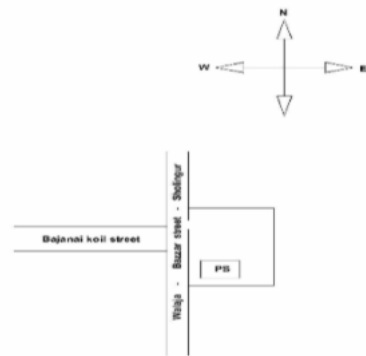

Polling Station Front View

Cad View

Minimum Basic Facility	Water	Ramp	Plug Point	Toilet	Healthcare
	✓	✓	✓	✓	✓

Key MAP View

1 பெயர் : ராஜேந்திரன் தந்தை பெயர் : கோவிந்தசாமி வீட்டு எண் : 1 வயது : 64 பாலினம் : ஆண் Photo is available ZKF1035534	2 பெயர் : சாந்தி கணவர் பெயர் : இராஜேந்திரன் வீட்டு எண் : 1 வயது : 58 பாலினம் : பெண் Photo is available ZKF1035542	3 பெயர் : ரஞ்சித்குமார் தந்தை பெயர் : ராஜேந்திரன் வீட்டு எண் : 01 வயது : 35 பாலினம் : ஆண் Photo is available ZKF0333906
4 பெயர் : தமிழரசி தந்தை பெயர் : ராஜேந்திரன் வீட்டு எண் : 1 வயது : 33 பாலினம் : பெண் Photo is available ZKF0691576	5 பெயர் : வி சீதாலக்ஷ்மி தந்தை பெயர் : விஜயா ராகவன் வீட்டு எண் : 1 வயது : 23 பாலினம் : பெண் Photo is available ZKF2336188	6 பெயர் : ம.ராஜேஷ்வரி தந்தை பெயர் : மருதவாணன் வீட்டு எண் : 1/2 வயது : 25 பாலினம் : பெண் Photo is available ZKF1419803
7 பெயர் : விஸ்வலிங்கம் தந்தை பெயர் : அருணாசலம் வீட்டு எண் : 2 வயது : 70 பாலினம் : ஆண் Photo is available FYY2126282	8 பெயர் : தேவி கணவர் பெயர் : விஸ்வலிங்கம் வீட்டு எண் : 2 வயது : 56 பாலினம் : பெண் Photo is available ZKF1804681	9 பெயர் : இராமஜெயம் தந்தை பெயர் : சுப்பிரமணி வீட்டு எண் : 2 வயது : 55 பாலினம் : ஆண் Photo is available ZKF1035567
10 பெயர் : மாலதி கணவர் பெயர் : ராமஜெயம் வீட்டு எண் : 2 வயது : 48 பாலினம் : பெண் Photo is available ZKF1099027	11 பெயர் : ராஜா தந்தை பெயர் : விஸ்வலிங்கம் வீட்டு எண் : 2 வயது : 46 பாலினம் : ஆண் Photo is available FYY3404993	12 பெயர் : சக்கரவர்த்தி தந்தை பெயர் : விஸ்வலிங்கம் வீட்டு எண் : 2 வயது : 43 பாலினம் : ஆண் Photo is available FYY3404985
13 பெயர் : வேண்டா கணவர் பெயர் : முருகன் வீட்டு எண் : 2 வயது : 37 பாலினம் : பெண் Photo is available ZKF0947697	14 பெயர் : பிரீத்தி கணவர் பெயர் : சக்கரவர்த்தி வீட்டு எண் : 2 வயது : 34 பாலினம் : பெண் Photo is available ZKF1357573	15 பெயர் : மீரா தந்தை பெயர் : ராமஜெயம் வீட்டு எண் : 2 வயது : 29 பாலினம் : பெண் Photo is available ZKF1099019
16 பெயர் : சி சசிலா கணவர் பெயர் : சின்னதுரை வீட்டு எண் : 2/1 வயது : 68 பாலினம் : பெண் Photo is available ZKF2259695	17 பெயர் : சஞ்சய் ரா தந்தை பெயர் : ராமஜெயம் வீட்டு எண் : 2/1 வயது : 21 பாலினம் : ஆண் Photo is available ZKF2554392	18 பெயர் : பட்டு கணவர் பெயர் : ரமணன் வீட்டு எண் : 2/28 வயது : 35 பாலினம் : பெண் Photo is available ZKF2319655
19 பெயர் : கோதாவரி கணவர் பெயர் : சுப்பிரமணி வீட்டு எண் : 3 வயது : 71 பாலினம் : பெண் Photo is available ZKF0854257	20 பெயர் : லதா கணவர் பெயர் : ராமன் வீட்டு எண் : 3 வயது : 49 பாலினம் : பெண் Photo is available ZKF0854273	21 பெயர் : ரூபா தந்தை பெயர் : ராமன் வீட்டு எண் : 3 வயது : 27 பாலினம் : பெண் Photo is available ZKF1329622
22 பெயர் : ராமன் தந்தை பெயர் : திருமால் வீட்டு எண் : 0/3 வயது : 63 பாலினம் : ஆண் Photo is available ZKF0854265	23 பெயர் : சுப்பிரமணி தந்தை பெயர் : குப்பா வீட்டு எண் : 3/1 வயது : 76 பாலினம் : ஆண் Photo is available ZKF1824838	# 24 பெயர் : ஏ கே வசுதேவன் தந்தை பெயர் : கண்ணன் வீட்டு எண் : 3-1 வயது : 52 பாலினம் : ஆண் Photo is available ZKF0334573
Q 25 பெயர் : ஏழுமலை தந்தை பெயர் : சுப்பிரமணி வீட்டு எண் : 3/1 வயது : 47 பாலினம் : ஆண் DELETED Photo is available FYY3400306	26 பெயர் : கோகிலா கணவர் பெயர் : வாசுதேவன் வீட்டு எண் : 3-1 வயது : 46 பாலினம் : பெண் Photo is available ZKF0334565	27 பெயர் : அ வா ஹரிஹரன் தந்தை பெயர் : அ க வாசுதேவன் வீட்டு எண் : 3/1 வயது : 24 பாலினம் : ஆண் Photo is available ZKF2205748
28 பெயர் : ஏ.வா . டிஜு தந்தை பெயர் : வாசுதேவன் வீட்டு எண் : 3/1 வயது : 22 பாலினம் : பெண் Photo is available ZKF2385631	29 பெயர் : ரேணு தந்தை பெயர் : முருகேசன் வீட்டு எண் : 3-17 வயது : 58 பாலினம் : ஆண் Photo is available ZKF0691584	30 பெயர் : கலையரசி கணவர் பெயர் : ரேணு வீட்டு எண் : 3-17 வயது : 49 பாலினம் : பெண் Photo is available ZKF0691428