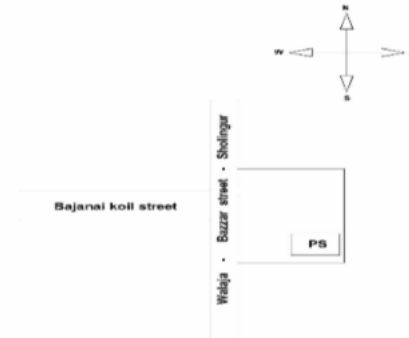

Key MAP View