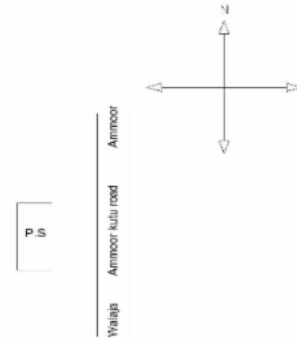

Cad View

Key MAP View