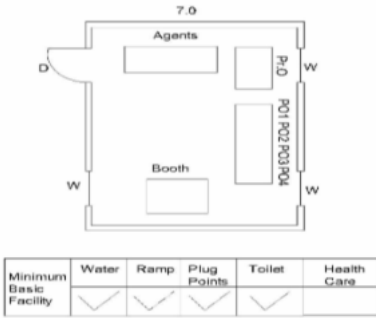

Cad View

Key MAP View