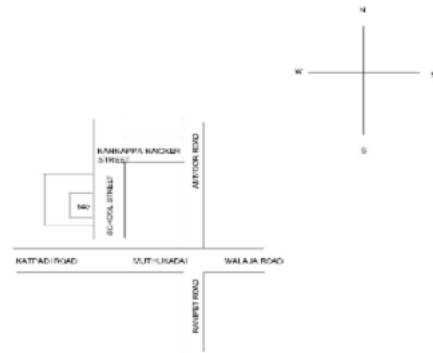

Cad View

Key MAP View