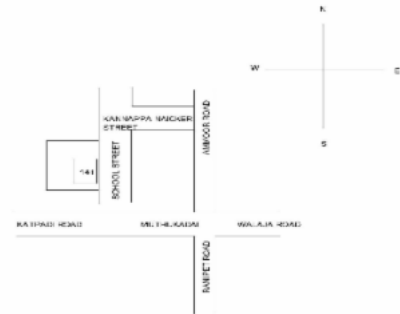

Key MAP View