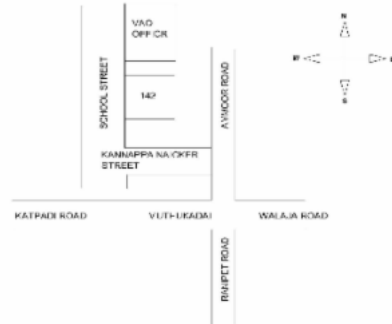

Cad View

Key MAP View