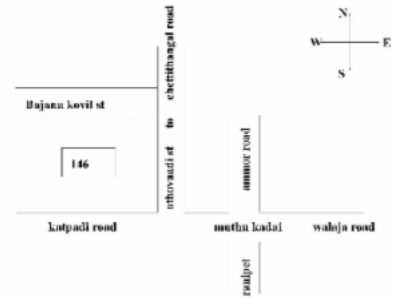

3. வாக்குச் சாவடியின் விவரங்கள்

<p>வாக்குச் சாவடியின் எண் மற்றும் பெயர் :</p> <p>160 - அரசு உயர் நிலைப்பள்ளி தெற்கு பார்த்த கட்டிடம் செட்டித்தாங்கல் 632404</p> <p>வாக்குச் சாவடியின் முகவரி :</p> <p>அரசு உயர் நிலைப்பள்ளி தெற்கு பார்த்த கட்டிடம் செட்டித்தாங்கல் 632404</p>	<p style="text-align: center;">வாக்குச் சாவடியின் வகைப்பாடு (ஆண்/பெண்/பொது)</p>	<p style="text-align: center;">பொது</p>
	துணை வாக்குச் சாவடிகளின் எண்ணிக்கை :	0

4. வாக்காளர்களின் எண்ணிக்கை

தொடங்கும் வரிசை எண்	முடியும் வரிசை எண்.	நிகர வாக்காளர்களின் எண்ணிக்கை			
		ஆண்	பெண்	மூன்றாம் பாலினம்	மொத்தம்
1	790	354	430	0	784

கையொப்பம்

Nazri Naksha

Google Map View

Polling Station Building Front View

Polling Station Front View

Cad View

Key MAP View

சட்டமன்றத் தொகுதியின் எண் மற்றும் பெயர் : 41-இராணிப்பேட்டை .
பிரிவு எண் மற்றும் பெயர் 1-செட்டித்தாங்கல் (வ.கி) மற்றும் (ஊ), வார்டு 3 பாரதியார் தெரு

பாகம் எண் : 160