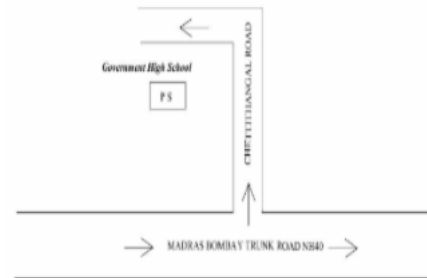

Key MAP View