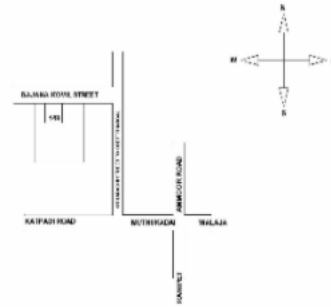

Key MAP View