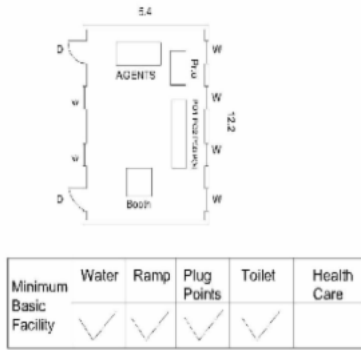

Cad View

Key MAP View