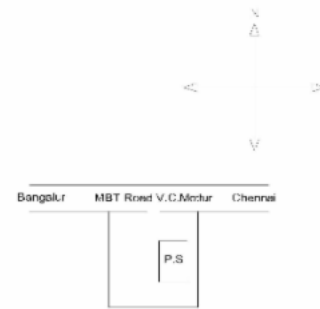

Cad View

Key MAP View