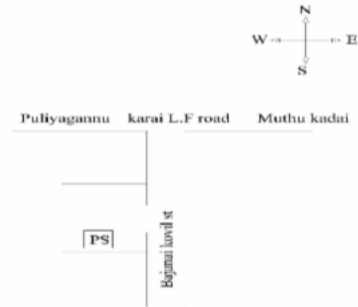

Google Map View

Polling Station Building Front View

Polling Station Front View

Cad View

Key MAP View

<p>1</p> <p>பெயர் : ஜெயலக்ஷ்மி கணவர் பெயர்: முருகன் வீட்டு எண் : 1 வயது : 61 பாலினம் : பெண்</p> <p>Photo is available</p>	ZKF0939033	<p>2</p> <p>பெயர் : ராணி கணவர் பெயர்: ராஜேந்திரன் வீட்டு எண் : 1 வயது : 54 பாலினம் : பெண்</p> <p>Photo is available</p>	ZKF0724005	<p>3</p> <p>பெயர் : மொய்தீன் தந்தை பெயர்: சின்னதம்பி வீட்டு எண் : 1 வயது : 52 பாலினம் : ஆண்</p> <p>Photo is available</p>	ZKF0938878
<p>4</p> <p>பெயர் : வசந்தி தந்தை பெயர்: சென்னகிருஷ்ணன் வீட்டு எண் : 1 வயது : 49 பாலினம் : பெண்</p> <p>Photo is available</p>	ZKF0724427	<p>5</p> <p>பெயர் : ராஜேஸ்வரி கணவர் பெயர்: பாபு வீட்டு எண் : 1 வயது : 43 பாலினம் : பெண்</p> <p>Photo is available</p>	ZKF0724435	<p>6</p> <p>பெயர் : சாகிரா பேகம் கணவர் பெயர்: அன்சர் வீட்டு எண் : 1 வயது : 41 பாலினம் : பெண்</p> <p>Photo is available</p>	ZKF1038298
<p>7</p> <p>பெயர் : சிவகாமி கணவர் பெயர்: சிவா வீட்டு எண் : 1 வயது : 34 பாலினம் : பெண்</p> <p>Photo is available</p>	ZKF0724583	<p>8</p> <p>பெயர் : செந்தில்தாதன் தந்தை பெயர்: பால்கரன் வீட்டு எண் : 1 வயது : 29 பாலினம் : ஆண்</p> <p>Photo is available</p>	ZKF0939264	<p>9</p> <p>பெயர் : அன்பழகன் தந்தை பெயர்: கண்ணாயிரம் வீட்டு எண் : 1-4 வயது : 54 பாலினம் : ஆண்</p> <p>Photo is available</p>	ZKF0529909
<p>10</p> <p>பெயர் : லட்சுமிஆம்மாள் கணவர் பெயர்: இராமலிங்கம் வீட்டு எண் : 1-35 வயது : 50 பாலினம் : பெண்</p> <p>Photo is available</p>	ZKF0481069	<p>11</p> <p>பெயர் : கா கோகுல கிருஷ்ணன் தந்தை பெயர்: எ காளிதாஸ் வீட்டு எண் : 1/161 வயது : 24 பாலினம் : ஆண்</p> <p>Photo is available</p>	ZKF2131605	<p>12</p> <p>பெயர் : ஆர ரேவதி தந்தை பெயர்: ரவி வீட்டு எண் : 1/174 வயது : 25 பாலினம் : பெண்</p> <p>Photo is available</p>	ZKF2131712
<p>13</p> <p>பெயர் : பாலாஜி தந்தை பெயர்: வேலு வீட்டு எண் : 1/179 வயது : 26 பாலினம் : ஆண்</p> <p>Photo is available</p>	ZKF1437607	<p>14</p> <p>பெயர் : ஏம மணிகண்டன் தந்தை பெயர்: மாரிமுத்து வீட்டு எண் : 1/188 வயது : 25 பாலினம் : ஆண்</p> <p>Photo is available</p>	ZKF2131514	<p>15</p> <p>பெயர் : ரகு தந்தை பெயர்: கோவிந்தராஜ் வீட்டு எண் : 1-196 வயது : 56 பாலினம் : ஆண்</p> <p>Photo is available</p>	ZKF0237362
<p>16</p> <p>பெயர் : விஜயா கணவர் பெயர்: ரகு வீட்டு எண் : 1-196 வயது : 53 பாலினம் : பெண்</p> <p>Photo is available</p>	ZKF0237354	<p>17</p> <p>பெயர் : ஏம கார்த்திக்ராஜா தந்தை பெயர்: மேகநாதன் வீட்டு எண் : 1/205 வயது : 24 பாலினம் : ஆண்</p> <p>Photo is available</p>	ZKF2131639	<p>18</p> <p>பெயர் : வள்ளியம்மாள் கணவர் பெயர்: எல்லப்பன் வீட்டு எண் : 1-209 வயது : 80 பாலினம் : பெண்</p> <p>Photo is available</p>	ZKF0340430
<p>19</p> <p>பெயர் : ரட்சுமி கணவர் பெயர்: முத்து செல்வ கணபதி வீட்டு எண் : 1-209 வயது : 53 பாலினம் : பெண்</p> <p>Photo is available</p>	ZKF0724989	<p>20</p> <p>பெயர் : முகீ தந்தை பெயர்: செல்வகணபதி வீட்டு எண் : 1\209 வயது : 24 பாலினம் : பெண்</p> <p>Photo is available</p>	ZKF2181121	<p>21</p> <p>பெயர் : சரவணன் தந்தை பெயர்: ரவி வீட்டு எண் : 1-214 வயது : 30 பாலினம் : ஆண்</p> <p>Photo is available</p>	ZKF1104546
<p>22</p> <p>பெயர் : வெங்கட் தந்தை பெயர்: கொட்டேச்வரன் வீட்டு எண் : 1\220 வயது : 24 பாலினம் : ஆண்</p> <p>Photo is available</p>	ZKF2131787	<p>23</p> <p>பெயர் : காஞ்சனா தந்தை பெயர்: முனுசாமி வீட்டு எண் : 1/225 வயது : 72 பாலினம் : பெண்</p> <p>Photo is available</p>	FYY3567500	<p>24</p> <p>பெயர் : பஷீர் மு தந்தை பெயர்: முஹமத் அலி வீட்டு எண் : 1/227 வயது : 53 பாலினம் : ஆண்</p> <p>Photo is available</p>	ZKF2334191
<p>25</p> <p>பெயர் : ஆயிஷா ப கணவர் பெயர்: பஷீர் வீட்டு எண் : 1/227 வயது : 52 பாலினம் : பெண்</p> <p>Photo is available</p>	ZKF2333367	<p>26</p> <p>பெயர் : அபிப் தந்தை பெயர்: பஷீர் அகமது வீட்டு எண் : 1/227 வயது : 29 பாலினம் : ஆண்</p> <p>Photo is available</p>	ZKF2131480	<p>27</p> <p>பெயர் : ரமேஷ் தந்தை பெயர்: கணேஷ் வீட்டு எண் : 1-228 வயது : 57 பாலினம் : ஆண்</p> <p>Photo is available</p>	FYY1674571
<p>28</p> <p>பெயர் : வள்ளி கணவர் பெயர்: ரமேஷ் வீட்டு எண் : 1-228 வயது : 50 பாலினம் : பெண்</p> <p>Photo is available</p>	FYY2460178	<p>29</p> <p>பெயர் : நித்யாவதி கணவர் பெயர்: ஹேமகுமார் வீட்டு எண் : 1-228 வயது : 38 பாலினம் : பெண்</p> <p>Photo is available</p>	ZKF0480897	<p>30</p> <p>பெயர் : பவித்ராப் பஞ்சாசரம் தந்தை பெயர்: பந்ஜட்ஸாராம் வீட்டு எண் : 1/228 வயது : 21 பாலினம் : பெண்</p> <p>Photo is available</p>	ZKF2418069