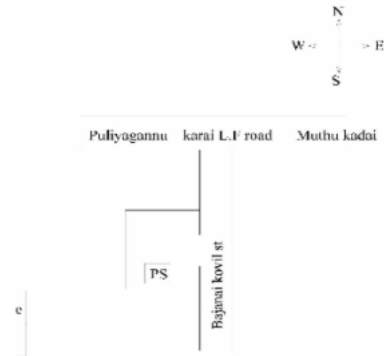

Google Map View

Polling Station Building Front View

Polling Station Front View

Cad View

Key MAP View

1 பெயர் : நாகராஜ் தந்தை பெயர்: நடேசன் வீட்டு எண் : 1 வயது : 58 பாலினம் : ஆண்	ZKF1038439 Photo is available	2 பெயர் : இலட்சுமி கணவர் பெயர்: சந்திரன் வீட்டு எண் : 2 வயது : 74 பாலினம் : பெண்	FYY2161651 Photo is available	3 பெயர் : தமிழ்ச்செல்வி கணவர் பெயர்: கணேசன் வீட்டு எண் : 2 வயது : 59 பாலினம் : பெண்	ZKF1815216 Photo is available
4 பெயர் : சாருமதி தந்தை பெயர்: கணேசன் வீட்டு எண் : 2 வயது : 42 பாலினம் : பெண்	FYY2163988 Photo is available	5 பெயர் : அருண் குமார் தந்தை பெயர்: விஸ்வநாதன் வீட்டு எண் : 2 வயது : 34 பாலினம் : ஆண்	ZKF0481457 Photo is available	6 பெயர் : லோகநாயகி தந்தை பெயர்: சின்னதுரை வீட்டு எண் : 2 வயது : 32 பாலினம் : பெண்	ZKF1038397 Photo is available
7 பெயர் : நரேந்திரன் தந்தை பெயர்: கணேசன் வீட்டு எண் : 2-2 வயது : 35 பாலினம் : ஆண்	ZKF0340752 Photo is available	8 பெயர் : சாமுண்டீஸ்வரி தந்தை பெயர்: மாசிவாமணி வீட்டு எண் : 2 /3 வயது : 41 பாலினம் : பெண்	ZKF2438398 Photo is available	9 பெயர் : வெங்கடேசன் தந்தை பெயர்: சின்னகண்ணு வீட்டு எண் : 2-04 வயது : 41 பாலினம் : ஆண்	ZKF0425520 Photo is available
10 பெயர் : சுரேஷ் தாயின் பெயர்: பத்மா வீட்டு எண் : 2-4 வயது : 38 பாலினம் : ஆண்	ZKF0481424 Photo is available	11 பெயர் : குமரவேல் தந்தை பெயர்: ரவி வீட்டு எண் : 2-4 வயது : 32 பாலினம் : ஆண்	ZKF0860452 Photo is available	12 பெயர் : ர பிரவின் குமார் தந்தை பெயர்: சி ரவி வீட்டு எண் : 2/4 வயது : 26 பாலினம் : ஆண்	ZKF1481159 Photo is available
13 பெயர் : ர டிஷாந்த் தந்தை பெயர்: ச ரவி வீட்டு எண் : 2 /4 வயது : 22 பாலினம் : ஆண்	ZKF2435261 Photo is available	14 பெயர் : செல்வி கணவர் பெயர்: வெங்கடேசன் வீட்டு எண் : 2-05 வயது : 37 பாலினம் : பெண்	ZKF0425355 Photo is available	15 பெயர் : உதயகுமார் தாயின் பெயர்: மகாலட்சுமி வீட்டு எண் : 2-5 வயது : 32 பாலினம் : ஆண்	ZKF0481234 Photo is available
16 பெயர் : அருண் குமார் தாயின் பெயர்: மகாலட்சுமி வீட்டு எண் : 2-5 வயது : 31 பாலினம் : ஆண்	ZKF0860445 Photo is available	17 பெயர் : பிரீத்தா த கணவர் பெயர்: உதயகுமார் வீட்டு எண் : 2/5 வயது : 22 பாலினம் : பெண்	ZKF2551943 Photo is available	18 பெயர் : கோவிந்தராஜ் தந்தை பெயர்: கிருஷ்ணன் வீட்டு எண் : 2-7 வயது : 50 பாலினம் : ஆண்	ZKF1297829 Photo is available
19 பெயர் : பிரகாஷ் தந்தை பெயர்: வாசு தேவன் வீட்டு எண் : 2-7 வயது : 41 பாலினம் : ஆண்	ZKF1038462 Photo is available	20 பெயர் : ச கிரிஜா கணவர் பெயர்: சங்கர் வீட்டு எண் : 2/7 வயது : 37 பாலினம் : பெண்	ZKF2282986 Photo is available	21 பெயர் : கோ ஜெகன் தந்தை பெயர்: கி கோவிந்தராஜ் வீட்டு எண் : 2/7 வயது : 25 பாலினம் : ஆண்	ZKF1440130 Photo is available
22 பெயர் : பி தேவராஜ் தந்தை பெயர்: பிரசாத் வீட்டு எண் : 2/7 வயது : 25 பாலினம் : ஆண்	ZKF2282978 Photo is available	23 பெயர் : பி சத்யா தந்தை பெயர்: பிரசாத் வீட்டு எண் : 2/7 வயது : 24 பாலினம் : ஆண்	ZKF2282994 Photo is available	24 பெயர் : மூர்த்தி தந்தை பெயர்: பிரசாத் வீட்டு எண் : 2/7 வயது : 20 பாலினம் : ஆண்	ZKF2568533 Photo is available
25 பெயர் : வென்டா கணவர் பெயர்: சந்தானம் வீட்டு எண் : 2/8 வயது : 33 பாலினம் : பெண்	ZKF2283026 Photo is available	26 பெயர் : கோ ஜெயபுத் தந்தை பெயர்: கி கோவிந்தராஜ் வீட்டு எண் : 2/8 வயது : 23 பாலினம் : பெண்	ZKF2283018 Photo is available	27 பெயர் : த தென்மொழி கணவர் பெயர்: தனசேகரன் வீட்டு எண் : 2/12 வயது : 57 பாலினம் : பெண்	ZKF2394526 Photo is available
28 பெயர் : சசிகலா கணவர் பெயர்: ரமேஷ் வீட்டு எண் : 2-12 வயது : 36 பாலினம் : பெண்	ZKF0341172 Photo is available	29 பெயர் : வானிபுத் கணவர் பெயர்: அருண் குமார் வீட்டு எண் : 2-12 வயது : 30 பாலினம் : பெண்	ZKF1297787 Photo is available	30 பெயர் : கார்த்திகயன் பழனி தந்தை பெயர்: வன்னிவேடு வீட்டு எண் : 2/26 வயது : 25 பாலினம் : ஆண்	ZKF2176642 Photo is available