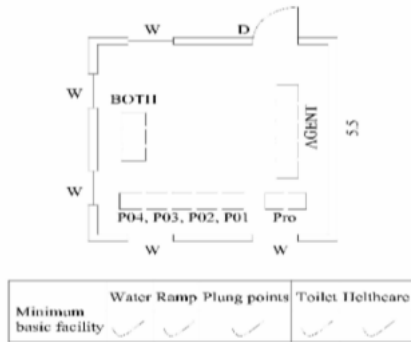

Google Map View

Polling Station Building Front View

Polling Station Front View

Cad View

Key MAP View

1 பெயர் : நாகராஜ் தந்தை பெயர்: நடேசன் வீட்டு எண் : 1 வயது : 58 பாலினம் : ஆண்	ZKF1038439 Photo is available	2 பெயர் : இலட்சுமி கணவர் பெயர்: சந்திரன் வீட்டு எண் : 2 வயது : 74 பாலினம் : பெண்	FYY2161651 Photo is available	3 பெயர் : தமிழ்ச்செல்வி கணவர் பெயர்: கணேசன் வீட்டு எண் : 2 வயது : 59 பாலினம் : பெண்	ZKF1815216 Photo is available
4 பெயர் : சாருமதி தந்தை பெயர்: கணேசன் வீட்டு எண் : 2 வயது : 42 பாலினம் : பெண்	FYY2163988 Photo is available	5 பெயர் : அருண் குமார் தந்தை பெயர்: விஸ்வநாதன் வீட்டு எண் : 2 வயது : 34 பாலினம் : ஆண்	ZKF0481457 Photo is available	6 பெயர் : லோகநாயகி தந்தை பெயர்: சின்னதுரை வீட்டு எண் : 2 வயது : 32 பாலினம் : பெண்	ZKF1038397 Photo is available
7 பெயர் : நரேந்திரன் தந்தை பெயர்: கணேசன் வீட்டு எண் : 2-2 வயது : 35 பாலினம் : ஆண்	ZKF0340752 Photo is available	8 பெயர் : சாமுண்டீஸ்வரி தந்தை பெயர்: மாசிவாமணி வீட்டு எண் : 2 /3 வயது : 41 பாலினம் : பெண்	ZKF2438398 Photo is available	9 பெயர் : வெங்கடேசன் தந்தை பெயர்: சின்னகண்ணு வீட்டு எண் : 2-04 வயது : 41 பாலினம் : ஆண்	ZKF0425520 Photo is available
10 பெயர் : சுரேஷ் தாயின் பெயர்: பத்மா வீட்டு எண் : 2-4 வயது : 38 பாலினம் : ஆண்	ZKF0481424 Photo is available	11 பெயர் : குமரவேல் தந்தை பெயர்: ரவி வீட்டு எண் : 2-4 வயது : 32 பாலினம் : ஆண்	ZKF0860452 Photo is available	12 பெயர் : ர பிரவின் குமார் தந்தை பெயர்: சி ரவி வீட்டு எண் : 2/4 வயது : 26 பாலினம் : ஆண்	ZKF1481159 Photo is available
13 பெயர் : ர டிஷாந்த் தந்தை பெயர்: ச ரவி வீட்டு எண் : 2 /4 வயது : 22 பாலினம் : ஆண்	ZKF2435261 Photo is available	14 பெயர் : செல்வி கணவர் பெயர்: வெங்கடேசன் வீட்டு எண் : 2-05 வயது : 37 பாலினம் : பெண்	ZKF0425355 Photo is available	15 பெயர் : உதயகுமார் தாயின் பெயர்: மகாலட்சுமி வீட்டு எண் : 2-5 வயது : 32 பாலினம் : ஆண்	ZKF0481234 Photo is available
16 பெயர் : அருண் குமார் தாயின் பெயர்: மகாலட்சுமி வீட்டு எண் : 2-5 வயது : 31 பாலினம் : ஆண்	ZKF0860445 Photo is available	17 பெயர் : பிரீத்தா த கணவர் பெயர்: உதயகுமார் வீட்டு எண் : 2/5 வயது : 22 பாலினம் : பெண்	ZKF2551943 Photo is available	18 பெயர் : கோவிந்தராஜ் தந்தை பெயர்: கிருஷ்ணன் வீட்டு எண் : 2-7 வயது : 50 பாலினம் : ஆண்	ZKF1297829 Photo is available
19 பெயர் : பிரகாஷ் தந்தை பெயர்: வாசு தேவன் வீட்டு எண் : 2-7 வயது : 41 பாலினம் : ஆண்	ZKF1038462 Photo is available	20 பெயர் : ச கிரிஜா கணவர் பெயர்: சங்கர் வீட்டு எண் : 2/7 வயது : 37 பாலினம் : பெண்	ZKF2282986 Photo is available	21 பெயர் : கோ ஜெகன் தந்தை பெயர்: கி கோவிந்தராஜ் வீட்டு எண் : 2/7 வயது : 25 பாலினம் : ஆண்	ZKF1440130 Photo is available
22 பெயர் : பி தேவராஜ் தந்தை பெயர்: பிரசாத் வீட்டு எண் : 2/7 வயது : 25 பாலினம் : ஆண்	ZKF2282978 Photo is available	23 பெயர் : பி சத்யா தந்தை பெயர்: பிரசாத் வீட்டு எண் : 2/7 வயது : 24 பாலினம் : ஆண்	ZKF2282994 Photo is available	24 பெயர் : மூர்த்தி தந்தை பெயர்: பிரசாத் வீட்டு எண் : 2/7 வயது : 20 பாலினம் : ஆண்	ZKF2568533 Photo is available
25 பெயர் : வென்டா கணவர் பெயர்: சந்தானம் வீட்டு எண் : 2/8 வயது : 33 பாலினம் : பெண்	ZKF2283026 Photo is available	26 பெயர் : கோ ஜெயபுத் தந்தை பெயர்: கி கோவிந்தராஜ் வீட்டு எண் : 2/8 வயது : 23 பாலினம் : பெண்	ZKF2283018 Photo is available	27 பெயர் : த தென்மொழி கணவர் பெயர்: தனசேகரன் வீட்டு எண் : 2/12 வயது : 57 பாலினம் : பெண்	ZKF2394526 Photo is available
28 பெயர் : சசிகலா கணவர் பெயர்: ரமேஷ் வீட்டு எண் : 2-12 வயது : 36 பாலினம் : பெண்	ZKF0341172 Photo is available	29 பெயர் : வானிபுத் கணவர் பெயர்: அருண் குமார் வீட்டு எண் : 2-12 வயது : 30 பாலினம் : பெண்	ZKF1297787 Photo is available	30 பெயர் : கார்த்திகயன் பழனி தந்தை பெயர்: வன்னிவேடு வீட்டு எண் : 2/26 வயது : 25 பாலினம் : ஆண்	ZKF2176642 Photo is available