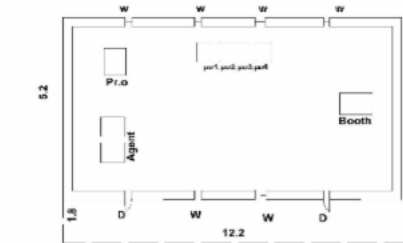

Google Map View

Polling Station Building Front View

Polling Station Front View

Cad View

Minimum Basic Facility	Water Ramp	Plug Point	Toilet	Healthcare
	✓	✓	✓	✓

Key MAP View

1 பெயர் : அபீ கணவர் பெயர்: ராஜா வீட்டு எண் : 0 வயது : 29 பாலினம் : பெண் Photo is available	ZKF2116382	2 பெயர் : குமார் தந்தை பெயர்: கிருஷ்ணன் வீட்டு எண் : 1 வயது : 69 பாலினம் : ஆண் Photo is available	FYY2950335	3 பெயர் : இந்திரா கணவர் பெயர்: குமார் வீட்டு எண் : 1 வயது : 57 பாலினம் : பெண் Photo is available	FYY2278224
4 பெயர் : சுகுணா கணவர் பெயர்: ராஜா வீட்டு எண் : 2 வயது : 46 பாலினம் : பெண் Photo is available	FYY3596566	5 பெயர் : பஷீர் காண் தந்தை பெயர்: சுபன் காண் வீட்டு எண் : 2/91ஏ வயது : 45 பாலினம் : ஆண் Photo is available	ZKF2465706	6 பெயர் : தங்கராஜ் தந்தை பெயர்: கனபதி வீட்டு எண் : 2/139 வயது : 38 பாலினம் : ஆண் Photo is available	ZKF0457796
7 பெயர் : இ ஷாயிதா தந்தை பெயர்: இக்பால் வீட்டு எண் : 2/149 வயது : 32 பாலினம் : பெண் Photo is available	ZKF2463065	8 பெயர் : முதஸ்ஸீர் ஐ தந்தை பெயர்: எம் இப்ராஹிம் வீட்டு எண் : 2/302 ஏ வயது : 19 பாலினம் : ஆண் Photo is available	ZKF2648814	9 பெயர் : ரவி தந்தை பெயர்: பெருமாள் வீட்டு எண் : 3 வயது : 56 பாலினம் : ஆண் Photo is available	ZKF1008879
10 பெயர் : ஜெய்சங்கர் தந்தை பெயர்: முனுசாமி வீட்டு எண் : 3 வயது : 53 பாலினம் : ஆண் Photo is available	ZKF1596683	11 பெயர் : ஜீவா கணவர் பெயர்: ராஜா வீட்டு எண் : 3 வயது : 52 பாலினம் : பெண் Photo is available	ZKF1596691	# 12 பெயர் : பார்த்திபன் தந்தை பெயர்: குணசேகரன் வீட்டு எண் : 3 வயது : 38 பாலினம் : ஆண் Photo is available	FYY2949725
13 பெயர் : நவந்தம் கணவர் பெயர்: குமார் வீட்டு எண் : 3 வயது : 35 பாலினம் : பெண் Photo is available	ZKF1008739	14 பெயர் : முனுசாமி தந்தை பெயர்: இராகவன் வீட்டு எண் : 3 வயது : 33 பாலினம் : ஆண் Photo is available	ZKF0399493	15 பெயர் : பாலகுமார் தந்தை பெயர்: மோகன் வீட்டு எண் : 3 வயது : 32 பாலினம் : ஆண் Photo is available	ZKF1008622
16 பெயர் : பழனி வேல் தந்தை பெயர்: ரவி வீட்டு எண் : 3 வயது : 31 பாலினம் : ஆண் Photo is available	ZKF1008408	17 பெயர் : நரேஸ்குமார் தந்தை பெயர்: சேட்டு வீட்டு எண் : 3 வயது : 31 பாலினம் : ஆண் Photo is available	ZKF1008770	18 பெயர் : சுகுமார் தந்தை பெயர்: ஜெயபால் வீட்டு எண் : 3 வயது : 31 பாலினம் : ஆண் Photo is available	ZKF1008804
19 பெயர் : முகமது அலி தந்தை பெயர்: பாருக் அகமத் வீட்டு எண் : 3 வயது : 30 பாலினம் : ஆண் Photo is available	ZKF1008630	20 பெயர் : சந்தியா தந்தை பெயர்: தரணி வீட்டு எண் : 3 வயது : 30 பாலினம் : பெண் Photo is available	ZKF1008606	21 பெயர் : அருண் குமார் தந்தை பெயர்: ரவி வீட்டு எண் : 3 வயது : 26 பாலினம் : ஆண் Photo is available	ZKF1407329
22 பெயர் : விக்கென்ஷ் குமார் தந்தை பெயர்: தேவன் வீட்டு எண் : 3 வயது : 26 பாலினம் : ஆண் Photo is available	ZKF2502003	23 பெயர் : நாக லக்ஷ்மி தந்தை பெயர்: குமார் வீட்டு எண் : 3/1 வயது : 38 பாலினம் : பெண் Photo is available	ZKF2502110	24 பெயர் : ஜானகிராமன் தந்தை பெயர்: குமார் வீட்டு எண் : 3/01 வயது : 33 பாலினம் : ஆண் Photo is available	ZKF1377357
25 பெயர் : விஜய் தந்தை பெயர்: சுகுணா வீட்டு எண் : 3-2 வயது : 28 பாலினம் : ஆண் Photo is available	ZKF1236702	26 பெயர் : விக்ரம் தாயின் பெயர்: சுகுணா வீட்டு எண் : 3/02 வயது : 27 பாலினம் : ஆண் Photo is available	ZKF1377399	27 பெயர் : விக்கென்ஷ் தாயின் பெயர்: சுகுணா வீட்டு எண் : 3/02 வயது : 25 பாலினம் : ஆண் Photo is available	ZKF1407469
28 பெயர் : சாமுண்டீஸ்வரி தந்தை பெயர்: தயாளன் வீட்டு எண் : 3-3 வயது : 34 பாலினம் : பெண் Photo is available	ZKF0517177	29 பெயர் : தினேஷ் தந்தை பெயர்: ராஜா வீட்டு எண் : 3-3 வயது : 29 பாலினம் : ஆண் Photo is available	ZKF1065341	30 பெயர் : சே நர்மதா தந்தை பெயர்: சேட்டு வீட்டு எண் : 3/4 வயது : 22 பாலினம் : பெண் Photo is available	ZKF2358406