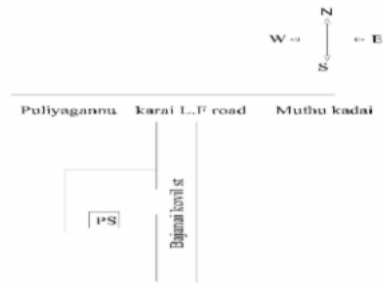

Google Map View

Polling Station Building Front View

Polling Station Front View

Cad View

Key MAP View

1 பெயர் : கல்பனா கணவர் பெயர்: ராஜா வீட்டு எண் : 1-77 வயது : 49 பாலினம் : பெண் Photo is available	ZKF0727230	2 பெயர் : கௌதம் ர தந்தை பெயர்: ரவி ப ரவி ப வீட்டு எண் : 1/130 வயது : 19 பாலினம் : ஆண் Photo is available	ZKF2606341	3 பெயர் : கோபி தந்தை பெயர்: ஜெயராமன் வீட்டு எண் : 1-165 வயது : 48 பாலினம் : ஆண் Photo is available	ZKF0727776
4 பெயர் : கமலாம்பிகை கணவர் பெயர்: கோபி வீட்டு எண் : 1-165 வயது : 45 பாலினம் : பெண் Photo is available	ZKF0727941	5 பெயர் : அப்சலுன்னிசா கணவர் பெயர்: அப்துல் லத்தீப் வீட்டு எண் : 2 வயது : 63 பாலினம் : பெண் Photo is available	ZKF1038595	6 பெயர் : அருள் தந்தை பெயர்: செல்வம் வீட்டு எண் : 2 வயது : 43 பாலினம் : ஆண் Photo is available	ZKF2354413
7 பெயர் : பரிமளா கணவர் பெயர்: சாந்தமூர்த்தி வீட்டு எண் : 2 வயது : 41 பாலினம் : பெண் Photo is available	ZKF1038538	8 பெயர் : ஞானசௌந்தரி கணவர் பெயர்: அருள் வீட்டு எண் : 02 வயது : 38 பாலினம் : பெண் Photo is available	ZKF2354504	9 பெயர் : கலா கணவர் பெயர்: சரவணகுமார் வீட்டு எண் : 2 வயது : 33 பாலினம் : பெண் Photo is available	ZKF0938415
10 பெயர் : ஷர்மிளாபானு கணவர் பெயர்: ஜாகிர்த்சேன் வீட்டு எண் : 2 வயது : 30 பாலினம் : பெண் Photo is available	ZKF1038504	11 பெயர் : ஷாயில்லதா பானு கணவர் பெயர்: சமிவுல்லா வீட்டு எண் : 2-29a வயது : 28 பாலினம் : பெண் Photo is available	ZKF1222835	12 பெயர் : கோ ஜாகிர்த்சேன் தாயின் பெயர்: ஷா கோரி முகமது வீட்டு எண் : 2-37 வயது : 35 பாலினம் : ஆண் Photo is available	ZKF0425454
13 பெயர் : சிதிக் அ தந்தை பெயர்: அஹ்மது பாஷா வீட்டு எண் : 2/62 வயது : 25 பாலினம் : ஆண் Photo is available	ZKF1440486	14 பெயர் : ரம் லோகேஷ்வரி தந்தை பெயர்: ராமசந்திரன் வீட்டு எண் : 2/81 வயது : 25 பாலினம் : பெண் Photo is available	ZKF1440684	15 பெயர் : செல்வராஜ் தந்தை பெயர்: எல்லப்பா வீட்டு எண் : 2-104 வயது : 40 பாலினம் : ஆண் Photo is available	ZKF0860726
16 பெயர் : சுஜாதா கணவர் பெயர்: செல்வராஜ் வீட்டு எண் : 2-104B வயது : 35 பாலினம் : பெண் Photo is available	ZKF0860718	17 பெயர் : சங்கீதா தந்தை பெயர்: அண்ணாதுரை வீட்டு எண் : 2-112 வயது : 30 பாலினம் : பெண் Photo is available	ZKF0938183	18 பெயர் : ராஜேஷ்வரி கணவர் பெயர்: குணசேகர் வீட்டு எண் : 2/116 வயது : 42 பாலினம் : பெண் Photo is available	ZKF2503811
19 பெயர் : பாபு தந்தை பெயர்: ராஜேந்திரன் வீட்டு எண் : 2-116 வயது : 32 பாலினம் : ஆண் Photo is available	ZKF0860882	20 பெயர் : மீனா தந்தை பெயர்: மணி வீட்டு எண் : 2-117 வயது : 29 பாலினம் : பெண் Photo is available	ZKF1105030	21 பெயர் : ம காவேரி தந்தை பெயர்: பீ மணி வீட்டு எண் : 2/117 வயது : 25 பாலினம் : பெண் Photo is available	ZKF1440700
22 பெயர் : ஏ ரீனா தந்தை பெயர்: ஏழமலை வீட்டு எண் : 2/117 வயது : 24 பாலினம் : பெண் Photo is available	ZKF2132447	23 பெயர் : திவ்யா ரா தந்தை பெயர்: ராஜேந்திரன் ப வீட்டு எண் : 2/117 வயது : 23 பாலினம் : பெண் Photo is available	ZKF2385045	24 பெயர் : வினோத் ரா ராஜேந்திரன் பீ தந்தை பெயர்: ராஜேந்திரன் பீ வீட்டு எண் : 2/117 வயது : 21 பாலினம் : ஆண் Photo is available	ZKF2441517
25 பெயர் : விக்னேஷ் தந்தை பெயர்: ராஜேந்திரன் ராஜேந்திரன் வீட்டு எண் : 2-117 வயது : 20 பாலினம் : ஆண் Photo is available	ZKF2576437	26 பெயர் : நாசர் பாஷா தந்தை பெயர்: மாலிக் பாஷா வீட்டு எண் : 2-118 வயது : 36 பாலினம் : ஆண் Photo is available	ZKF0037226	27 பெயர் : கார்த்திக்ராஜா தந்தை பெயர்: ஏழமலை வீட்டு எண் : 2-119 வயது : 38 பாலினம் : ஆண் Photo is available	ZKF0037234
28 பெயர் : சரவணகுமார் தந்தை பெயர்: குப்பன் வீட்டு எண் : 2-121 வயது : 38 பாலினம் : ஆண் Photo is available	ZKF0037275	29 பெயர் : சிரஞ்சீவி தந்தை பெயர்: ராஜி வீட்டு எண் : 2-125 வயது : 39 பாலினம் : ஆண் Photo is available	ZKF0037283	30 பெயர் : சங்கீதா கணவர் பெயர்: பிரபாகரன் வீட்டு எண் : 2/125 வயது : 35 பாலினம் : பெண் Photo is available	ZKF1389345