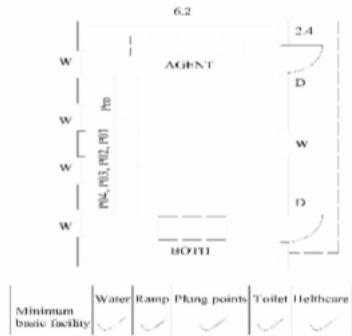

Google Map View

Polling Station Building Front View

Polling Station Front View

Cad View

Key MAP View

1 பெயர் : கல்பனா கணவர் பெயர்: ராஜா வீட்டு எண் : 1-77 வயது : 49 பாலினம் : பெண் Photo is available	ZKF0727230	2 பெயர் : கௌதம் ர தந்தை பெயர்: ரவி ப ரவி ப வீட்டு எண் : 1/130 வயது : 19 பாலினம் : ஆண் Photo is available	ZKF2606341	3 பெயர் : கோபி தந்தை பெயர்: ஜெயராமன் வீட்டு எண் : 1-165 வயது : 48 பாலினம் : ஆண் Photo is available	ZKF0727776
4 பெயர் : கமலாம்பிகை கணவர் பெயர்: கோபி வீட்டு எண் : 1-165 வயது : 45 பாலினம் : பெண் Photo is available	ZKF0727941	5 பெயர் : அப்சலுன்னிசா கணவர் பெயர்: அப்துல் லத்தீப் வீட்டு எண் : 2 வயது : 63 பாலினம் : பெண் Photo is available	ZKF1038595	6 பெயர் : அருள் தந்தை பெயர்: செல்வம் வீட்டு எண் : 2 வயது : 43 பாலினம் : ஆண் Photo is available	ZKF2354413
7 பெயர் : பரிமளா கணவர் பெயர்: சாந்தமூர்த்தி வீட்டு எண் : 2 வயது : 41 பாலினம் : பெண் Photo is available	ZKF1038538	8 பெயர் : ஞானசௌந்தரி கணவர் பெயர்: அருள் வீட்டு எண் : 02 வயது : 38 பாலினம் : பெண் Photo is available	ZKF2354504	9 பெயர் : கலா கணவர் பெயர்: சரவணகுமார் வீட்டு எண் : 2 வயது : 33 பாலினம் : பெண் Photo is available	ZKF0938415
10 பெயர் : ஷர்மிளாபானு கணவர் பெயர்: ஜாகிர்த்சேன் வீட்டு எண் : 2 வயது : 30 பாலினம் : பெண் Photo is available	ZKF1038504	11 பெயர் : ஷாயில்லதா பானு கணவர் பெயர்: சமிவுல்லா வீட்டு எண் : 2-29a வயது : 28 பாலினம் : பெண் Photo is available	ZKF1222835	12 பெயர் : கோ ஜாகிர்த்சேன் தாயின் பெயர்: ஷா கோரி முகமது வீட்டு எண் : 2-37 வயது : 35 பாலினம் : ஆண் Photo is available	ZKF0425454
13 பெயர் : சிதிக் அ தந்தை பெயர்: அஹ்மது பாஷா வீட்டு எண் : 2/62 வயது : 25 பாலினம் : ஆண் Photo is available	ZKF1440486	14 பெயர் : ரம் லோகேஷ்வரி தந்தை பெயர்: ராமசந்திரன் வீட்டு எண் : 2/81 வயது : 25 பாலினம் : பெண் Photo is available	ZKF1440684	15 பெயர் : செல்வராஜ் தந்தை பெயர்: எல்லப்பா வீட்டு எண் : 2-104 வயது : 40 பாலினம் : ஆண் Photo is available	ZKF0860726
16 பெயர் : சுஜாதா கணவர் பெயர்: செல்வராஜ் வீட்டு எண் : 2-104B வயது : 35 பாலினம் : பெண் Photo is available	ZKF0860718	17 பெயர் : சங்கீதா தந்தை பெயர்: அண்ணாதுரை வீட்டு எண் : 2-112 வயது : 30 பாலினம் : பெண் Photo is available	ZKF0938183	18 பெயர் : ராஜேஷ்வரி கணவர் பெயர்: குணசேகர் வீட்டு எண் : 2/116 வயது : 42 பாலினம் : பெண் Photo is available	ZKF2503811
19 பெயர் : பாபு தந்தை பெயர்: ராஜேந்திரன் வீட்டு எண் : 2-116 வயது : 32 பாலினம் : ஆண் Photo is available	ZKF0860882	20 பெயர் : மீனா தந்தை பெயர்: மணி வீட்டு எண் : 2-117 வயது : 29 பாலினம் : பெண் Photo is available	ZKF1105030	21 பெயர் : ம காவேரி தந்தை பெயர்: பீ மணி வீட்டு எண் : 2/117 வயது : 25 பாலினம் : பெண் Photo is available	ZKF1440700
22 பெயர் : ஏ ரீனா தந்தை பெயர்: ஏழமலை வீட்டு எண் : 2/117 வயது : 24 பாலினம் : பெண் Photo is available	ZKF2132447	23 பெயர் : திவ்யா ரா தந்தை பெயர்: ராஜேந்திரன் ப வீட்டு எண் : 2/117 வயது : 23 பாலினம் : பெண் Photo is available	ZKF2385045	24 பெயர் : வினோத் ரா ராஜேந்திரன் பீ தந்தை பெயர்: ராஜேந்திரன் பீ வீட்டு எண் : 2/117 வயது : 21 பாலினம் : ஆண் Photo is available	ZKF2441517
25 பெயர் : விக்னேஷ் தந்தை பெயர்: ராஜேந்திரன் ராஜேந்திரன் வீட்டு எண் : 2-117 வயது : 20 பாலினம் : ஆண் Photo is available	ZKF2576437	26 பெயர் : நாசர் பாஷா தந்தை பெயர்: மாலிக் பாஷா வீட்டு எண் : 2-118 வயது : 36 பாலினம் : ஆண் Photo is available	ZKF0037226	27 பெயர் : கார்த்திக்ராஜா தந்தை பெயர்: ஏழமலை வீட்டு எண் : 2-119 வயது : 38 பாலினம் : ஆண் Photo is available	ZKF0037234
28 பெயர் : சரவணகுமார் தந்தை பெயர்: குப்பன் வீட்டு எண் : 2-121 வயது : 38 பாலினம் : ஆண் Photo is available	ZKF0037275	29 பெயர் : சிரஞ்சீவி தந்தை பெயர்: ராஜி வீட்டு எண் : 2-125 வயது : 39 பாலினம் : ஆண் Photo is available	ZKF0037283	30 பெயர் : சங்கீதா கணவர் பெயர்: பிரபாகரன் வீட்டு எண் : 2/125 வயது : 35 பாலினம் : பெண் Photo is available	ZKF1389345