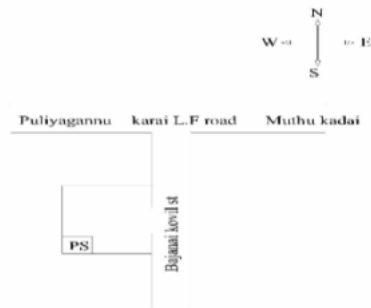

Google Map View

Polling Station Building Front View

Polling Station Front View

Cad View

Key MAP View

சட்டமன்றத் தொகுதியின் எண் மற்றும் பெயர் : 41-இராணிப்பேட்டை .
பிரிவு எண் மற்றும் பெயர் 1-இராணிப்பேட்டை (ந), வார்டு-1 காரை மேட்டு தெரு