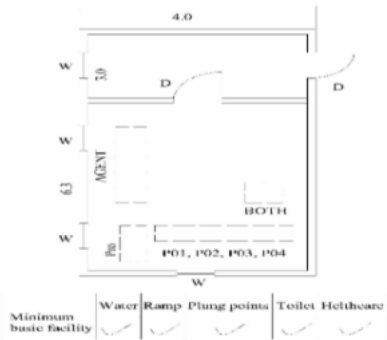

Google Map View

Polling Station Building Front View

Polling Station Front View

Cad View

Key MAP View

சட்டமன்றத் தொகுதியின் எண் மற்றும் பெயர் : 41-இராணிப்பேட்டை .
பிரிவு எண் மற்றும் பெயர் 1-இராணிப்பேட்டை (ந), வார்டு-1 காரை மேட்டு தெரு