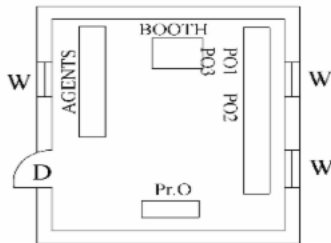

Google Map View

Polling Station Building Front View

Polling Station Front View

Cad View

MINIMUM BASIC FACILITY	WATER	RAMP	TOILET	PLUG POINT	HEALTH CARE
	✓	✓	✓	✓	—

Key MAP View

1 பெயர் : பத்மாவதி கணவர் பெயர்: தீனதயாளன் வீட்டு எண் : 1 வயது : 74 பாலினம் : பெண் Photo is available	FYY1580042	2 பெயர் : அசோக்குமார் தந்தை பெயர்: தீனதயாளன் வீட்டு எண் : 1 வயது : 50 பாலினம் : ஆண் Photo is available	ZKF1850619	3 பெயர் : சங்கீதா தந்தை பெயர்: கிருஷ்ணசாமி வீட்டு எண் : 1 வயது : 36 பாலினம் : பெண் Photo is available	ZKF1039031
4 பெயர் : நந்தினி கணவர் பெயர்: சுதர்சன் வீட்டு எண் : 1-17 வயது : 32 பாலினம் : பெண் Photo is available	ZKF0937417	5 பெயர் : கார்த்திகேயன் தந்தை பெயர்: சாமுவேல் வீட்டு எண் : 1-18 வயது : 31 பாலினம் : ஆண் Photo is available	ZKF0937193	6 பெயர் : செந்தமிழ் செல்வி கணவர் பெயர்: லோகேஷ்வரன் வீட்டு எண் : 1A வயது : 46 பாலினம் : பெண் Photo is available	ZKF0482034
7 பெயர் : தேவனேசன் தந்தை பெயர்: செளந்தரராஜன் வீட்டு எண் : 1a வயது : 36 பாலினம் : ஆண் Photo is available	ZKF0481986	8 பெயர் : செல்வராணி கணவர் பெயர்: சிவக்குமார் வீட்டு எண் : 1ஏ/3 வயது : 42 பாலினம் : பெண் Photo is available	ZKF2133056	9 பெயர் : ஷெர்மிளா தந்தை பெயர்: ராஜேந்திரன் வீட்டு எண் : 1a-3 வயது : 28 பாலினம் : பெண் Photo is available	ZKF1222553
10 பெயர் : சுதா கணவர் பெயர்: டால்பின்நீனு நலின் குமார் வீட்டு எண் : 1A/4 வயது : 36 பாலினம் : பெண் Photo is available	ZKF1477538	11 பெயர் : ரமணி கணவர் பெயர்: பாண்டியன் வீட்டு எண் : 1/எ8 வயது : 48 பாலினம் : பெண் Photo is available	ZKF1442326	12 பெயர் : காமேஷ்வரன் தந்தை பெயர்: விஜயகுமார் வீட்டு எண் : 1ஏ/12/18 வயது : 29 பாலினம் : ஆண் Photo is available	ZKF1364421
13 பெயர் : மாரியாபி கணவர் பெயர்: கோவிந்தசாமி வீட்டு எண் : 1A-18 வயது : 71 பாலினம் : பெண் Photo is available	ZKF0530220	14 பெயர் : ராஜாமணி கணவர் பெயர்: அப்பாதுரை வீட்டு எண் : 1A-18 வயது : 59 பாலினம் : பெண் Photo is available	ZKF0530212	15 பெயர் : நந்தகுமார் தந்தை பெயர்: சாமிவேல் வீட்டு எண் : 1ஏ/18 வயது : 25 பாலினம் : ஆண் Photo is available	ZKF1442243
16 பெயர் : திங்களவதணி கணவர் பெயர்: கிருஷ்ணசாமி வீட்டு எண் : 1A19 வயது : 57 பாலினம் : பெண் Photo is available	ZKF0482067	17 பெயர் : பாப்பாத்தி கணவர் பெயர்: இராஜேந்திரன் வீட்டு எண் : 2-23 வயது : 50 பாலினம் : பெண் Photo is available	ZKF1330687	18 பெயர் : முஸ்தபா தந்தை பெயர்: மாபுப்பாஷா வீட்டு எண் : 3 வயது : 36 பாலினம் : ஆண் Photo is available	ZKF0482158
19 பெயர் : அபிதா பானு மு கணவர் பெயர்: முஸ்தபா வீட்டு எண் : 4 வயது : 46 பாலினம் : பெண் Photo is available	ZKF2379527	20 பெயர் : கரீம்முல்லா மு தந்தை பெயர்: முஸ்தபா வீட்டு எண் : 4 வயது : 26 பாலினம் : ஆண் Photo is available	ZKF2379287	21 பெயர் : அப்துல் ரஹீம் மு தந்தை பெயர்: முஸ்தபா வீட்டு எண் : 4 வயது : 23 பாலினம் : ஆண் Photo is available	ZKF2379261
22 பெயர் : லதா கணவர் பெயர்: ரமேஷ் வீட்டு எண் : 5 வயது : 51 பாலினம் : பெண் Photo is available	ZKF1105980	23 பெயர் : மேகலா தந்தை பெயர்: லக்ஷ்மிபதி வீட்டு எண் : 9 வயது : 31 பாலினம் : பெண் Photo is available	ZKF1442284	24 பெயர் : நாகலிங்கம் தந்தை பெயர்: கோவிந்தன் வீட்டு எண் : 11 வயது : 67 பாலினம் : ஆண் Photo is available	ZKF0730127
25 பெயர் : சரண்யா தந்தை பெயர்: நாகலிங்கம் வீட்டு எண் : 11 வயது : 35 பாலினம் : பெண் Photo is available	ZKF0730119	26 பெயர் : பாரதி கணவர் பெயர்: பட்டாபிராமன் வீட்டு எண் : 12 வயது : 55 பாலினம் : பெண் Photo is available	FYY3735255	27 பெயர் : சுரேஷ்பாபு தந்தை பெயர்: கெஜபதி வீட்டு எண் : 12 வயது : 45 பாலினம் : ஆண் Photo is available	FYY3735230
28 பெயர் : தேவகி கணவர் பெயர்: சண்முகம் மாயாண்டி வீட்டு எண் : 19A வயது : 71 பாலினம் : பெண் Photo is available	ZKF0174722	29 பெயர் : பிரியா கணவர் பெயர்: பாஸ்கரன் வீட்டு எண் : 19A வயது : 47 பாலினம் : பெண் Photo is available	ZKF0174706	30 பெயர் : பாரதிதாசன் தந்தை பெயர்: சண்முகம்மாயாண்டி வீட்டு எண் : 19A வயது : 45 பாலினம் : ஆண் Photo is available	ZKF0174714