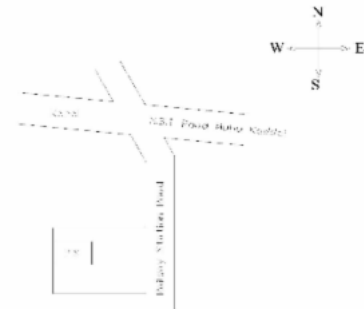

Google Map View

Polling Station Building Front View

Polling Station Front View

Cad View

Key MAP View

1	ZKF0039834	பெயர் : ரமேஷ் தந்தை பெயர்: ஜெயராமன் வீட்டு எண் : 1 வயது : 61 பாலினம் : ஆண்	Photo is available	2	ZKF0731315	பெயர் : கோதண்டன் தந்தை பெயர்: கோவிந்தன் வீட்டு எண் : 1 வயது : 61 பாலினம் : ஆண்	Photo is available	3	ZKF0731281	பெயர் : சின்ன பொண்ணு கணவர் பெயர்: கோவிந்தராஜ் வீட்டு எண் : 1 வயது : 56 பாலினம் : பெண்	Photo is available
4	ZKF0039826	பெயர் : கல்யாணி கணவர் பெயர்: ரமேஷ் வீட்டு எண் : 1 வயது : 51 பாலினம் : பெண்	Photo is available	5	ZKF0039933	பெயர் : மதியழகன் தந்தை பெயர்: ஏகாம்பரம் வீட்டு எண் : 1 வயது : 48 பாலினம் : ஆண்	Photo is available	6	ZKF0039867	பெயர் : குருமூர்த்தி தந்தை பெயர்: முனிராஜ் வீட்டு எண் : 1 வயது : 41 பாலினம் : ஆண்	Photo is available
7	ZKF0039875	பெயர் : விமலா கணவர் பெயர்: சாந்தகுமார் வீட்டு எண் : 1 வயது : 41 பாலினம் : பெண்	Photo is available	8	ZKF0039941	பெயர் : கார்த்திக் தந்தை பெயர்: முருகன் வீட்டு எண் : 1 வயது : 38 பாலினம் : ஆண்	Photo is available	9	ZKF0039883	பெயர் : சரண் குமார் தந்தை பெயர்: சுந்தரேசன் வீட்டு எண் : 1 வயது : 37 பாலினம் : ஆண்	Photo is available
10	ZKF0039925	பெயர் : பாண்டியன் துரைசாமி தந்தை பெயர்: துரைசாமி வீட்டு எண் : 1 வயது : 37 பாலினம் : ஆண்	Photo is available	11	ZKF0731380	பெயர் : அன்புமனிகாட்சன் தந்தை பெயர்: இராஜேந்திரன் வீட்டு எண் : 1 வயது : 34 பாலினம் : ஆண்	Photo is available	12	ZKF0731273	பெயர் : விஜய் தந்தை பெயர்: கோவிந்தராஜ் வீட்டு எண் : 1 வயது : 33 பாலினம் : ஆண்	Photo is available
13	ZKF0427047	பெயர் : மேகநாதன் தந்தை பெயர்: சம்பத் வீட்டு எண் : 1 வயது : 32 பாலினம் : ஆண்	Photo is available	14	ZKF0937037	பெயர் : கலைவாணி தந்தை பெயர்: கோதண்டம் வீட்டு எண் : 1 வயது : 30 பாலினம் : பெண்	Photo is available	15	ZKF2552891	பெயர் : என் நிஹார் சுல்தானா கணவர் பெயர்: பைசூர் ரஹ்மான் வீட்டு எண் : 2 வயது : 21 பாலினம் : பெண்	Photo is available
16	FYY2471266	பெயர் : ஆரோன் தந்தை பெயர்: துரைசாமி வீட்டு எண் : 3C வயது : 59 பாலினம் : ஆண்	Photo is available	17	ZKF2540037	பெயர் : நே ஷாலினி தந்தை பெயர்: நேமராஜ் வீட்டு எண் : 4 வயது : 21 பாலினம் : பெண்	Photo is available	18	ZKF2277440	பெயர் : பவித்ரா க தந்தை பெயர்: கார்த்திக் ஜீ வீட்டு எண் : 4/55 வயது : 31 பாலினம் : பெண்	Photo is available
19	ZKF0731489	பெயர் : முருகம்மாள் கணவர் பெயர்: முருகேசன் வீட்டு எண் : 6 வயது : 73 பாலினம் : பெண்	Photo is available	20	AAQ1273770	பெயர் : சசிகுமார் தந்தை பெயர்: வில்வநாதன் வீட்டு எண் : 6 வயது : 50 பாலினம் : ஆண்	Photo is available	21	AAQ0003020	பெயர் : விவினா கணவர் பெயர்: சசிகுமார் வீட்டு எண் : 6 வயது : 43 பாலினம் : பெண்	Photo is available
22	ZKF0174755	பெயர் : நரசிம்மன் தந்தை பெயர்: ஆனந்தராஜ் வீட்டு எண் : 6 வயது : 37 பாலினம் : ஆண்	Photo is available	23	ZKF1809326	பெயர் : கோவிந்தம்மாள் கணவர் பெயர்: கேசவன் வீட்டு எண் : 8 வயது : 59 பாலினம் : பெண்	Photo is available	24	ZKF0039446	பெயர் : இந்திரா கணவர் பெயர்: பாரதிதாசன் வீட்டு எண் : 10 வயது : 51 பாலினம் : பெண்	Photo is available
25	ZKF2375038	பெயர் : சரண்யா கோ கணவர் பெயர்: தினகரன் வீட்டு எண் : 10 வயது : 31 பாலினம் : பெண்	Photo is available	26	ZKF1106152	பெயர் : நவின்குமார் தந்தை பெயர்: முரளி வீட்டு எண் : 11 வயது : 38 பாலினம் : ஆண்	Photo is available	27	ZKF2574689	பெயர் : பாண்டுரங்கன் வாசுதேவன் தந்தை பெயர்: வாசுதேவன் வீட்டு எண் : 11/7 வயது : 50 பாலினம் : ஆண்	Photo is available
28	ZKF2574705	பெயர் : ராதா பாண்டுரங்கன் கணவர் பெயர்: பாண்டுரங்கன் வீட்டு எண் : 11/7 வயது : 44 பாலினம் : பெண்	Photo is available	29	ZKF0730853	பெயர் : ஜெபதாஜ் பிரட்ரிக் கிளாரன்ஸ் தந்தை பெயர்: கிளாரன்ஸ் வீட்டு எண் : 11ஏ வயது : 55 பாலினம் : ஆண்	Photo is available	30	ZKF0730861	பெயர் : உஷா கணவர் பெயர்: ஜெபதாஸ் பிரட்ரிக் கிளாரன்ஸ் வீட்டு எண் : 11ஏ வயது : 53 பாலினம் : பெண்	Photo is available