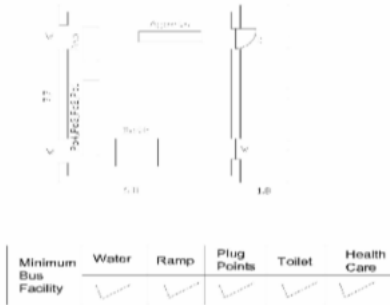

Google Map View

Polling Station Building Front View

Polling Station Front View

Cad View

Key MAP View

1	ZKF0039834	பெயர் : ரமேஷ் தந்தை பெயர்: ஜெயராமன் வீட்டு எண் : 1 வயது : 61 பாலினம் : ஆண்	Photo is available	2	ZKF0731315	பெயர் : கோதண்டன் தந்தை பெயர்: கோவிந்தன் வீட்டு எண் : 1 வயது : 61 பாலினம் : ஆண்	Photo is available	3	ZKF0731281	பெயர் : சின்ன பொண்ணு கணவர் பெயர்: கோவிந்தராஜ் வீட்டு எண் : 1 வயது : 56 பாலினம் : பெண்	Photo is available
4	ZKF0039826	பெயர் : கல்யாணி கணவர் பெயர்: ரமேஷ் வீட்டு எண் : 1 வயது : 51 பாலினம் : பெண்	Photo is available	5	ZKF0039933	பெயர் : மதியழகன் தந்தை பெயர்: ஏகாம்பரம் வீட்டு எண் : 1 வயது : 48 பாலினம் : ஆண்	Photo is available	6	ZKF0039867	பெயர் : குருமூர்த்தி தந்தை பெயர்: முனிராஜ் வீட்டு எண் : 1 வயது : 41 பாலினம் : ஆண்	Photo is available
7	ZKF0039875	பெயர் : விமலா கணவர் பெயர்: சாந்தகுமார் வீட்டு எண் : 1 வயது : 41 பாலினம் : பெண்	Photo is available	8	ZKF0039941	பெயர் : கார்த்திக் தந்தை பெயர்: முருகன் வீட்டு எண் : 1 வயது : 38 பாலினம் : ஆண்	Photo is available	9	ZKF0039883	பெயர் : சரண் குமார் தந்தை பெயர்: சுந்தரேசன் வீட்டு எண் : 1 வயது : 37 பாலினம் : ஆண்	Photo is available
10	ZKF0039925	பெயர் : பாண்டியன் துரைசாமி தந்தை பெயர்: துரைசாமி வீட்டு எண் : 1 வயது : 37 பாலினம் : ஆண்	Photo is available	11	ZKF0731380	பெயர் : அன்புமனிகாட்சன் தந்தை பெயர்: இராஜேந்திரன் வீட்டு எண் : 1 வயது : 34 பாலினம் : ஆண்	Photo is available	12	ZKF0731273	பெயர் : விஜய் தந்தை பெயர்: கோவிந்தராஜ் வீட்டு எண் : 1 வயது : 33 பாலினம் : ஆண்	Photo is available
13	ZKF0427047	பெயர் : மேகநாதன் தந்தை பெயர்: சம்பத் வீட்டு எண் : 1 வயது : 32 பாலினம் : ஆண்	Photo is available	14	ZKF0937037	பெயர் : கலைவாணி தந்தை பெயர்: கோதண்டம் வீட்டு எண் : 1 வயது : 30 பாலினம் : பெண்	Photo is available	15	ZKF2552891	பெயர் : என் நிஹார் சுல்தானா கணவர் பெயர்: பைசூர் ரஹ்மான் வீட்டு எண் : 2 வயது : 21 பாலினம் : பெண்	Photo is available
16	FYY2471266	பெயர் : ஆரோன் தந்தை பெயர்: துரைசாமி வீட்டு எண் : 3C வயது : 59 பாலினம் : ஆண்	Photo is available	17	ZKF2540037	பெயர் : நே ஷாலினி தந்தை பெயர்: நேமராஜ் வீட்டு எண் : 4 வயது : 21 பாலினம் : பெண்	Photo is available	18	ZKF2277440	பெயர் : பவித்ரா க தந்தை பெயர்: கார்த்திக் ஜீ வீட்டு எண் : 4/55 வயது : 31 பாலினம் : பெண்	Photo is available
19	ZKF0731489	பெயர் : முருகம்மாள் கணவர் பெயர்: முருகேசன் வீட்டு எண் : 6 வயது : 73 பாலினம் : பெண்	Photo is available	20	AAQ1273770	பெயர் : சசிகுமார் தந்தை பெயர்: வில்வநாதன் வீட்டு எண் : 6 வயது : 50 பாலினம் : ஆண்	Photo is available	21	AAQ0003020	பெயர் : விவினா கணவர் பெயர்: சசிகுமார் வீட்டு எண் : 6 வயது : 43 பாலினம் : பெண்	Photo is available
22	ZKF0174755	பெயர் : நரசிம்மன் தந்தை பெயர்: ஆனந்தராஜ் வீட்டு எண் : 6 வயது : 37 பாலினம் : ஆண்	Photo is available	23	ZKF1809326	பெயர் : கோவிந்தம்மாள் கணவர் பெயர்: கேசவன் வீட்டு எண் : 8 வயது : 59 பாலினம் : பெண்	Photo is available	24	ZKF0039446	பெயர் : இந்திரா கணவர் பெயர்: பாரதிதாசன் வீட்டு எண் : 10 வயது : 51 பாலினம் : பெண்	Photo is available
25	ZKF2375038	பெயர் : சரண்யா கோ கணவர் பெயர்: தினகரன் வீட்டு எண் : 10 வயது : 31 பாலினம் : பெண்	Photo is available	26	ZKF1106152	பெயர் : நவின்குமார் தந்தை பெயர்: முரளி வீட்டு எண் : 11 வயது : 38 பாலினம் : ஆண்	Photo is available	27	ZKF2574689	பெயர் : பாண்டுரங்கன் வாசுதேவன் தந்தை பெயர்: வாசுதேவன் வீட்டு எண் : 11/7 வயது : 50 பாலினம் : ஆண்	Photo is available
28	ZKF2574705	பெயர் : ராதா பாண்டுரங்கன் கணவர் பெயர்: பாண்டுரங்கன் வீட்டு எண் : 11/7 வயது : 44 பாலினம் : பெண்	Photo is available	29	ZKF0730853	பெயர் : ஜெபதாஜ் பிரட்ரிக் கிளாரன்ஸ் தந்தை பெயர்: கிளாரன்ஸ் வீட்டு எண் : 11ஏ வயது : 55 பாலினம் : ஆண்	Photo is available	30	ZKF0730861	பெயர் : உஷா கணவர் பெயர்: ஜெபதாஸ் பிரட்ரிக் கிளாரன்ஸ் வீட்டு எண் : 11ஏ வயது : 53 பாலினம் : பெண்	Photo is available