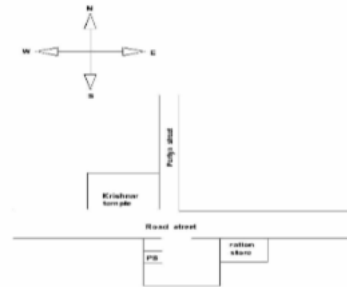

Google Map View

Polling Station Building Front View

Polling Station Front View

Cad View

Key MAP View

சட்டமன்றத் தொகுதியின் எண் மற்றும் பெயர் : 41-இராணிப்பேட்டை .  
பிரிவு எண் மற்றும் பெயர் 1-நந்தியாலம் (வ.கி) மற்றும் (ஊ), வார்டு 2 பெரியத் தெரு