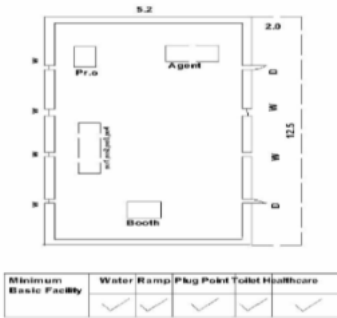

Google Map View

Polling Station Building Front View

Polling Station Front View

Cad View

Key MAP View

சட்டமன்றத் தொகுதியின் எண் மற்றும் பெயர் : 41-இராணிப்பேட்டை .  
பிரிவு எண் மற்றும் பெயர் 1-நந்தியாலம் (வ.கி) மற்றும் (ஊ), வார்டு 2 பெரியத் தெரு