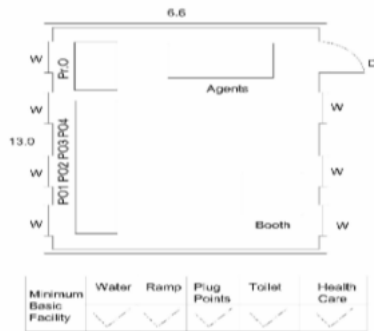

Google Map View

Polling Station Building Front View

Polling Station Front View

Cad View

Key MAP View

1 பெயர் : சாமிநாதன் தந்தை பெயர்: செல்வராஜ் வீட்டு எண் : 1 வயது : 68 பாலினம் : ஆண்	FYY1573344 Photo is available	2 பெயர் : மகேஸ்வரி கணவர் பெயர்: செல்வம் வீட்டு எண் : 1 வயது : 64 பாலினம் : பெண்	ZKF0346783 Photo is available	3 பெயர் : முத்து ராணி கணவர் பெயர்: கோபாலகிருஷ்ணன் வீட்டு எண் : 1 வயது : 64 பாலினம் : பெண்	ZKF0745174 Photo is available
4 பெயர் : மேரி கணவர் பெயர்: தேவதாஸ் வீட்டு எண் : 1 வயது : 64 பாலினம் : பெண்	ZKF0881441 Photo is available	5 பெயர் : அற்புதம் கணவர் பெயர்: சாமிநாதன் வீட்டு எண் : 1 வயது : 61 பாலினம் : பெண்	ZKF1869858 Photo is available	6 பெயர் : ராஜேந்திரன் தந்தை பெயர்: செல்வராஜ் வீட்டு எண் : 1 வயது : 58 பாலினம் : ஆண்	FYY2542488 Photo is available
7 பெயர் : லாரன்ஸ் தந்தை பெயர்: அம்ரோஸ் வீட்டு எண் : 1 வயது : 57 பாலினம் : ஆண்	ZKF0934323 Photo is available	8 பெயர் : இராஜேஸ்வரி கணவர் பெயர்: ராஜேந்திரன் வீட்டு எண் : 1 வயது : 48 பாலினம் : பெண்	FYY2542496 Photo is available	9 பெயர் : சுகாகரன் தந்தை பெயர்: பெருமாள் வீட்டு எண் : 1 வயது : 43 பாலினம் : ஆண்	ZKF0346312 Photo is available
10 பெயர் : செல்வி கணவர் பெயர்: லாரன்ஸ் வீட்டு எண் : 1 வயது : 43 பாலினம் : பெண்	ZKF0934471 Photo is available	11 பெயர் : திவாகர் தந்தை பெயர்: சேகர் வீட்டு எண் : 1 வயது : 41 பாலினம் : ஆண்	FYY2543957 Photo is available	12 பெயர் : தேவிகா தந்தை பெயர்: சேகர் வீட்டு எண் : 1 வயது : 41 பாலினம் : பெண்	ZKF0346619 Photo is available
13 பெயர் : சா.விஜய்காந்தன் தந்தை பெயர்: செ.சாமிநாதன் வீட்டு எண் : 1 வயது : 37 பாலினம் : ஆண்	ZKF2135747 Photo is available	14 பெயர் : கவாஸ்கர் தந்தை பெயர்: சேகர் வீட்டு எண் : 1 வயது : 35 பாலினம் : ஆண்	ZKF0151225 Photo is available	15 பெயர் : சுகாகர் தந்தை பெயர்: சேகர் வீட்டு எண் : 1 வயது : 35 பாலினம் : ஆண்	ZKF0240671 Photo is available
16 பெயர் : அசங்கீதா கணவர் பெயர்: அசோக் குமார் வீட்டு எண் : 1 வயது : 35 பாலினம் : பெண்	ZKF2259836 Photo is available	17 பெயர் : அசோக்குமார் தந்தை பெயர்: ராஜேந்திரன் வீட்டு எண் : 1 வயது : 33 பாலினம் : ஆண்	ZKF0428391 Photo is available	18 பெயர் : அனுபிரியா தந்தை பெயர்: ராஜேந்திரன் வீட்டு எண் : 1 வயது : 30 பாலினம் : பெண்	ZKF0934265 Photo is available
19 பெயர் : அர்ஜூன் தந்தை பெயர்: ராஜேந்திரன் வீட்டு எண் : 1 வயது : 29 பாலினம் : ஆண்	ZKF1299759 Photo is available	20 பெயர் : வி.சுபிதா கணவர் பெயர்: சா.விஜய்காந்தன் வீட்டு எண் : 1 வயது : 27 பாலினம் : பெண்	ZKF2135762 Photo is available	21 பெயர் : கோபி தந்தை பெயர்: குமார் வீட்டு எண் : 1-2 வயது : 34 பாலினம் : ஆண்	ZKF0346767 Photo is available
22 பெயர் : திவ்யா தந்தை பெயர்: குமார் வீட்டு எண் : 1-2 வயது : 31 பாலினம் : பெண்	ZKF0744771 Photo is available	23 பெயர் : ஜெயசித்ரா இ கணவர் பெயர்: இளங்கோ க வீட்டு எண் : 1/21 வயது : 47 பாலினம் : பெண்	ZKF2378677 Photo is available	24 பெயர் : ஜெய்கர் தந்தை பெயர்: சேகர் வீட்டு எண் : 1-21 வயது : 45 பாலினம் : ஆண்	ZKF0530923 Photo is available
25 பெயர் : ரமணி கணவர் பெயர்: பிரபாகரன் வீட்டு எண் : 1/21 வயது : 44 பாலினம் : பெண்	ZKF1365774 Photo is available	26 பெயர் : வசந்தகுமார் தந்தை பெயர்: குமார் வீட்டு எண் : 1-21 வயது : 35 பாலினம் : ஆண்	ZKF0347328 Photo is available	27 பெயர் : கல்யாணி கணவர் பெயர்: திவாகர் வீட்டு எண் : 1-21 வயது : 32 பாலினம் : பெண்	ZKF0862730 Photo is available
28 பெயர் : லிக்னேஷ் குமார் தந்தை பெயர்: குமார் வீட்டு எண் : 1-21 வயது : 30 பாலினம் : ஆண்	ZKF1204064 Photo is available	29 பெயர் : பூங்குழல் அரசி தந்தை பெயர்: சுபாகர் வீட்டு எண் : 1/21 வயது : 26 பாலினம் : பெண்	ZKF1365725 Photo is available	30 பெயர் : அரவிந்தன் இ தந்தை பெயர்: இளங்கோ க வீட்டு எண் : 1/21 வயது : 25 பாலினம் : ஆண்	ZKF2378495 Photo is available