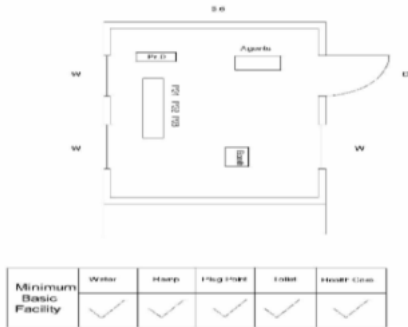

Google Map View

Polling Station Building Front View

Polling Station Front View

Cad View

Key MAP View

1 பெயர் : கஸ்தூரி கணவர் பெயர் : கண்ணன் வீட்டு எண் : 1 வயது : 71 பாலினம் : பெண் Photo is available ZKF1875186	2 பெயர் : நரேஷ் குமார் தந்தை பெயர் : முனுசாமி வீட்டு எண் : 1 வயது : 43 பாலினம் : ஆண் Photo is available ZKF0347096	3 பெயர் : வெண்மதி தந்தை பெயர் : கோபிநாதன் வீட்டு எண் : 1 வயது : 42 பாலினம் : பெண் Photo is available FYY2779197
4 பெயர் : நிறைமதி கணவர் பெயர் : சீனிவாசன் வீட்டு எண் : 1 வயது : 41 பாலினம் : பெண் Photo is available ZKF0746537	5 பெயர் : கோபிநாதன் தந்தை பெயர் : சிங்காரம் வீட்டு எண் : 1A வயது : 57 பாலினம் : ஆண் Photo is available ZKF0346932	6 பெயர் : தாமரை செல்வி தந்தை பெயர் : கோபிநாத் வீட்டு எண் : 1ஏ வயது : 26 பாலினம் : பெண் Photo is available ZKF1490044
7 பெயர் : தமிழரசி த தந்தை பெயர் : தமிழ்வாணன் வீட்டு எண் : 1ஏ/26 வயது : 20 பாலினம் : பெண் Photo is available ZKF2627099	8 பெயர் : கஸ்தூரி தந்தை பெயர் : சண்முகம் வீட்டு எண் : 2 வயது : 61 பாலினம் : பெண் Photo is available ZKF1107515	9 பெயர் : பிரபு தந்தை பெயர் : சண்முகம் வீட்டு எண் : 2 வயது : 47 பாலினம் : ஆண் Photo is available ZKF1107390
10 பெயர் : விஜயன் தந்தை பெயர் : வேலு வீட்டு எண் : 2 வயது : 46 பாலினம் : ஆண் Photo is available FYY2778272	11 பெயர் : விஷ்ணு த தந்தை பெயர் : தமிழ் செல்வன் வீட்டு எண் : 2/15 வயது : 30 பாலினம் : ஆண் Photo is available ZKF1107408	12 பெயர் : சந்திரன் தந்தை பெயர் : ஆறுமுகம் வீட்டு எண் : 3 வயது : 62 பாலினம் : ஆண் Photo is available ZKF1221894
13 பெயர் : ரமேஷ் தந்தை பெயர் : விஸ்வநாதன் வீட்டு எண் : 3 வயது : 52 பாலினம் : ஆண் Photo is available ZKF1107440	14 பெயர் : சிவகாமி தந்தை பெயர் : சங்கர் வீட்டு எண் : 3 வயது : 50 பாலினம் : பெண் Photo is available ZKF1875210	15 பெயர் : குமாரி கணவர் பெயர் : ரமேஷ் வீட்டு எண் : 3 வயது : 46 பாலினம் : பெண் Photo is available ZKF1107499
16 பெயர் : சத்தீஷ் குமார் தந்தை பெயர் : சந்திரன் வீட்டு எண் : 3 வயது : 33 பாலினம் : ஆண் Photo is available ZKF1221886	17 பெயர் : அஜித் . ச தந்தை பெயர் : சங்கர் வீட்டு எண் : 3 வயது : 29 பாலினம் : ஆண் Photo is available ZKF2359032	18 பெயர் : கீர்த்தனா தந்தை பெயர் : இரமேஷ் வீட்டு எண் : 3 வயது : 28 பாலினம் : பெண் Photo is available ZKF1332014
19 பெயர் : ரவிகுமார் தந்தை பெயர் : இரமேஷ் வீட்டு எண் : 3 வயது : 27 பாலினம் : ஆண் Photo is available ZKF1332105	20 பெயர் : தரணி தாயின் பெயர் : சிவகாமி வீட்டு எண் : 3-A வயது : 32 பாலினம் : பெண் Photo is available ZKF0746610	21 பெயர் : சுருதி தந்தை பெயர் : சிகாமணி வீட்டு எண் : 3A5-10 வயது : 30 பாலினம் : பெண் Photo is available ZKF1107556
22 பெயர் : வள்ளியம்மாள் கணவர் பெயர் : விஸ்வநாதன் வீட்டு எண் : 3E வயது : 68 பாலினம் : பெண் Photo is available ZKF1875236	23 பெயர் : லலிதா கணவர் பெயர் : கோவிந்தசாமி வீட்டு எண் : 3E வயது : 67 பாலினம் : பெண் Photo is available ZKF1875244	24 பெயர் : முனுசாமி தந்தை பெயர் : விஸ்வநாதன் வீட்டு எண் : 3E வயது : 59 பாலினம் : ஆண் Photo is available FYY2544260
25 பெயர் : மாறன் தந்தை பெயர் : விஸ்வநாதன் வீட்டு எண் : 3E வயது : 51 பாலினம் : ஆண் Photo is available FYY1574235	26 பெயர் : பாபு தாயின் பெயர் : தேவகி வீட்டு எண் : 3E வயது : 44 பாலினம் : ஆண் Photo is available FYY2544583	27 பெயர் : கண்ணியம்மாள் கணவர் பெயர் : மாணிக்கம் வீட்டு எண் : 3E1 வயது : 76 பாலினம் : பெண் Photo is available ZKF1875228
28 பெயர் : மாரிமுத்து கணவர் பெயர் : ஆறுமுகம் வீட்டு எண் : 3E1 வயது : 61 பாலினம் : பெண் Photo is available ZKF1875251	29 பெயர் : காஞ்சனா கணவர் பெயர் : சந்திரன் வீட்டு எண் : 3E2 வயது : 53 பாலினம் : பெண் Photo is available ZKF1875269	30 பெயர் : சாந்தி கணவர் பெயர் : ரவிச்சந்திரன் வீட்டு எண் : 4 வயது : 61 பாலினம் : பெண் Photo is available ZKF1875277