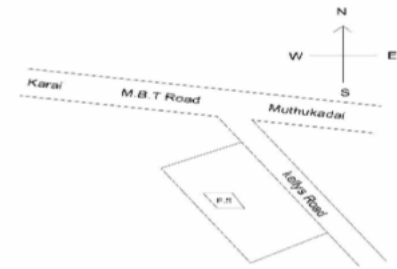

Google Map View

Polling Station Building Front View

Polling Station Front View

Cad View

Key MAP View

1 பெயர் : கஸ்தூரி கணவர் பெயர் : கண்ணன் வீட்டு எண் : 1 வயது : 71 பாலினம் : பெண் Photo is available ZKF1875186	2 பெயர் : நரேஷ் குமார் தந்தை பெயர் : முனுசாமி வீட்டு எண் : 1 வயது : 43 பாலினம் : ஆண் Photo is available ZKF0347096	3 பெயர் : வெண்மதி தந்தை பெயர் : கோபிநாதன் வீட்டு எண் : 1 வயது : 42 பாலினம் : பெண் Photo is available FYY2779197
4 பெயர் : நிறைமதி கணவர் பெயர் : சீனிவாசன் வீட்டு எண் : 1 வயது : 41 பாலினம் : பெண் Photo is available ZKF0746537	5 பெயர் : கோபிநாதன் தந்தை பெயர் : சிங்காரம் வீட்டு எண் : 1A வயது : 57 பாலினம் : ஆண் Photo is available ZKF0346932	6 பெயர் : தாமரை செல்வி தந்தை பெயர் : கோபிநாத் வீட்டு எண் : 1ஏ வயது : 26 பாலினம் : பெண் Photo is available ZKF1490044
7 பெயர் : தமிழரசி த தந்தை பெயர் : தமிழ்வாணன் வீட்டு எண் : 1ஏ/26 வயது : 20 பாலினம் : பெண் Photo is available ZKF2627099	8 பெயர் : கஸ்தூரி தந்தை பெயர் : சண்முகம் வீட்டு எண் : 2 வயது : 61 பாலினம் : பெண் Photo is available ZKF1107515	9 பெயர் : பிரபு தந்தை பெயர் : சண்முகம் வீட்டு எண் : 2 வயது : 47 பாலினம் : ஆண் Photo is available ZKF1107390
10 பெயர் : விஜயன் தந்தை பெயர் : வேலு வீட்டு எண் : 2 வயது : 46 பாலினம் : ஆண் Photo is available FYY2778272	11 பெயர் : விஷ்ணு த தந்தை பெயர் : தமிழ் செல்வன் வீட்டு எண் : 2/15 வயது : 30 பாலினம் : ஆண் Photo is available ZKF1107408	12 பெயர் : சந்திரன் தந்தை பெயர் : ஆறுமுகம் வீட்டு எண் : 3 வயது : 62 பாலினம் : ஆண் Photo is available ZKF1221894
13 பெயர் : ரமேஷ் தந்தை பெயர் : விஸ்வநாதன் வீட்டு எண் : 3 வயது : 52 பாலினம் : ஆண் Photo is available ZKF1107440	14 பெயர் : சிவகாமி தந்தை பெயர் : சங்கர் வீட்டு எண் : 3 வயது : 50 பாலினம் : பெண் Photo is available ZKF1875210	15 பெயர் : குமாரி கணவர் பெயர் : ரமேஷ் வீட்டு எண் : 3 வயது : 46 பாலினம் : பெண் Photo is available ZKF1107499
16 பெயர் : சத்தீஷ் குமார் தந்தை பெயர் : சந்திரன் வீட்டு எண் : 3 வயது : 33 பாலினம் : ஆண் Photo is available ZKF1221886	17 பெயர் : அஜித் . ச தந்தை பெயர் : சங்கர் வீட்டு எண் : 3 வயது : 29 பாலினம் : ஆண் Photo is available ZKF2359032	18 பெயர் : கீர்த்தனா தந்தை பெயர் : இரமேஷ் வீட்டு எண் : 3 வயது : 28 பாலினம் : பெண் Photo is available ZKF1332014
19 பெயர் : ரவிகுமார் தந்தை பெயர் : இரமேஷ் வீட்டு எண் : 3 வயது : 27 பாலினம் : ஆண் Photo is available ZKF1332105	20 பெயர் : தரணி தாயின் பெயர் : சிவகாமி வீட்டு எண் : 3-A வயது : 32 பாலினம் : பெண் Photo is available ZKF0746610	21 பெயர் : சுருதி தந்தை பெயர் : சிகாமணி வீட்டு எண் : 3A5-10 வயது : 30 பாலினம் : பெண் Photo is available ZKF1107556
22 பெயர் : வள்ளியம்மாள் கணவர் பெயர் : விஸ்வநாதன் வீட்டு எண் : 3E வயது : 68 பாலினம் : பெண் Photo is available ZKF1875236	23 பெயர் : லலிதா கணவர் பெயர் : கோவிந்தசாமி வீட்டு எண் : 3E வயது : 67 பாலினம் : பெண் Photo is available ZKF1875244	24 பெயர் : முனுசாமி தந்தை பெயர் : விஸ்வநாதன் வீட்டு எண் : 3E வயது : 59 பாலினம் : ஆண் Photo is available FYY2544260
25 பெயர் : மாறன் தந்தை பெயர் : விஸ்வநாதன் வீட்டு எண் : 3E வயது : 51 பாலினம் : ஆண் Photo is available FYY1574235	26 பெயர் : பாபு தாயின் பெயர் : தேவகி வீட்டு எண் : 3E வயது : 44 பாலினம் : ஆண் Photo is available FYY2544583	27 பெயர் : கண்ணியம்மாள் கணவர் பெயர் : மாணிக்கம் வீட்டு எண் : 3E1 வயது : 76 பாலினம் : பெண் Photo is available ZKF1875228
28 பெயர் : மாரிமுத்து கணவர் பெயர் : ஆறுமுகம் வீட்டு எண் : 3E1 வயது : 61 பாலினம் : பெண் Photo is available ZKF1875251	29 பெயர் : காஞ்சனா கணவர் பெயர் : சந்திரன் வீட்டு எண் : 3E2 வயது : 53 பாலினம் : பெண் Photo is available ZKF1875269	30 பெயர் : சாந்தி கணவர் பெயர் : ரவிச்சந்திரன் வீட்டு எண் : 4 வயது : 61 பாலினம் : பெண் Photo is available ZKF1875277