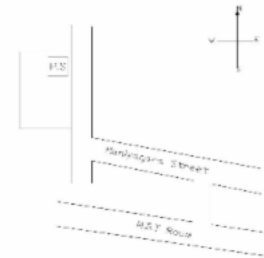

Key MAP View