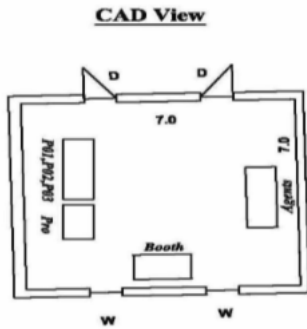

**Google Map View**

**Polling Station Building Front View**

**Polling Station Front View**

**Cad View**

**Key MAP View**

1 பெயர் : சாந்தி கணவர் பெயர்: குமார் வீட்டு எண் : 2 வயது : 61 பாலினம் : பெண்	ZKF1831502 Photo is available	2 பெயர் : நளினி கணவர் பெயர்: இயேசுபாதம் வீட்டு எண் : 3 வயது : 67 பாலினம் : பெண்	ZKF1831510 Photo is available	3 பெயர் : கிறிஸ்டோபிரகாஷ் தந்தை பெயர்: யேசுபாதம் வீட்டு எண் : 3 வயது : 45 பாலினம் : ஆண்	FYY3019817 Photo is available
#2 4 பெயர் : நஸ்ரின் ஃபாத்திம் தந்தை பெயர்: இம்லக் வீட்டு எண் : 3B வயது : 43 பாலினம் : பெண்	FYY3737558 Photo is available	5 பெயர் : ரோஸ்லட் கணவர் பெயர்: சுகுணசீலன் வீட்டு எண் : 4 வயது : 50 பாலினம் : பெண்	FYY2537306 Photo is available	6 பெயர் : தேவி கணவர் பெயர்: சம்பத் வீட்டு எண் : 5 வயது : 63 பாலினம் : பெண்	ZKF1831551 Photo is available
7 பெயர் : ரோஸ்மேரி கணவர் பெயர்: குழந்தைராஜ் வீட்டு எண் : 6 வயது : 66 பாலினம் : பெண்	ZKF1831569 Photo is available	8 பெயர் : ஜெசிபத்மாவதி கணவர் பெயர்: ஆரோன் வீட்டு எண் : 8 வயது : 64 பாலினம் : பெண்	FYY2536415 Photo is available	9 பெயர் : சைமன்ராஜ் தந்தை பெயர்: பூபாலன் வீட்டு எண் : 8 வயது : 51 பாலினம் : ஆண்	ZKF1831585 Photo is available
10 பெயர் : அன்புசாந்தி தந்தை பெயர்: பூபாலன் வீட்டு எண் : 8 வயது : 49 பாலினம் : பெண்	ZKF1831593 Photo is available	11 பெயர் : திலகராஜ் தந்தை பெயர்: பூபாலன் வீட்டு எண் : 8 வயது : 42 பாலினம் : ஆண்	FYY2536407 Photo is available	12 பெயர் : ஆரோன் தந்தை பெயர்: தங்கராஜ் வீட்டு எண் : 8E வயது : 70 பாலினம் : ஆண்	FYY2536423 Photo is available
13 பெயர் : யுவராணி கணவர் பெயர்: சுகுமாரன் வீட்டு எண் : 8E வயது : 56 பாலினம் : பெண்	ZKF1831627 Photo is available	14 பெயர் : டேவித்திருஞானம் தந்தை பெயர்: ஜகந்நாதன் வீட்டு எண் : 9 வயது : 69 பாலினம் : ஆண்	FYY2537330 Photo is available	15 பெயர் : பொன்னம்மாள் கணவர் பெயர்: எத்திராஜ் வீட்டு எண் : 11A வயது : 68 பாலினம் : பெண்	ZKF1831643 Photo is available
16 பெயர் : பிரேம்குமார் தந்தை பெயர்: எத்திராஜ் வீட்டு எண் : 11A வயது : 50 பாலினம் : ஆண்	ZKF1831650 Photo is available	17 பெயர் : டேவிட்ராஜ் தந்தை பெயர்: எத்திராஜ் வீட்டு எண் : 11A வயது : 47 பாலினம் : ஆண்	FYY2536126 Photo is available	18 பெயர் : நித்தியகுமார் தந்தை பெயர்: எத்திராஜ் வீட்டு எண் : 11A வயது : 43 பாலினம் : ஆண்	FYY1746361 Photo is available
19 பெயர் : தர்மலிங்கம் தந்தை பெயர்: முனிசாமி வீட்டு எண் : 11B வயது : 70 பாலினம் : ஆண்	ZKF1831668 Photo is available	20 பெயர் : சாந்திவிமலா கணவர் பெயர்: கபிலன் வீட்டு எண் : 11B வயது : 62 பாலினம் : பெண்	FYY2537603 Photo is available	21 பெயர் : சசிசேகா கணவர் பெயர்: தர்மலிங்கம் வீட்டு எண் : 11B வயது : 60 பாலினம் : பெண்	ZKF1831676 Photo is available
22 பெயர் : கோபிநாத் தந்தை பெயர்: சுப்பிரமணி வீட்டு எண் : 11B2 வயது : 40 பாலினம் : ஆண்	FYY3737541 Photo is available	23 பெயர் : வளர்மதி தந்தை பெயர்: சுப்பிரமணி வீட்டு எண் : 11B2 வயது : 38 பாலினம் : பெண்	FYY3737533 Photo is available	24 பெயர் : சுகுனாலில்லி கணவர் பெயர்: பஞ்சநாதன் வீட்டு எண் : 13 வயது : 69 பாலினம் : பெண்	ZKF1831692 Photo is available
25 பெயர் : சுஜாதா தந்தை பெயர்: பஞ்சநாதன் வீட்டு எண் : 13 வயது : 47 பாலினம் : பெண்	ZKF1831700 Photo is available	26 பெயர் : ஜாஸ்மின் தந்தை பெயர்: பஞ்சநாதன் வீட்டு எண் : 13 வயது : 44 பாலினம் : பெண்	FYY2777407 Photo is available	27 பெயர் : பாலின் பிரியதரிஷினி பா தந்தை பெயர்: பால்சன் அ வீட்டு எண் : 13/ஏ வயது : 26 பாலினம் : பெண்	ZKF1446582 Photo is available
28 பெயர் : அனிதா மார்கராத தந்தை பெயர்: ஜீ அலெக்ஸேன்டர் வீட்டு எண் : 14 வயது : 26 பாலினம் : பெண்	ZKF1446590 Photo is available	29 பெயர் : பொற்கொடி கணவர் பெயர்: சாதராக் வீட்டு எண் : 16 வயது : 71 பாலினம் : பெண்	ZKF1831718 Photo is available	30 பெயர் : செளந்தராஜன் தந்தை பெயர்: சாதராக் வீட்டு எண் : 16 வயது : 68 பாலினம் : ஆண்	ZKF1831726 Photo is available