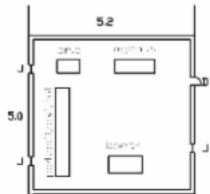

4. வாக்காளர்களின் எண்ணிக்கை

தொடங்கும் வரிசை எண்	முடியும் வரிசை எண்.	நிகர வாக்காளர்களின் எண்ணிக்கை			
		ஆண்	பெண்	மூன்றாம் பாலினம்	மொத்தம்
1	540	259	274	1	534

கையொப்பம்

Nazri Naksha

Google Map View

Polling Station Building Front View

Polling Station Front View

Cad View

Key MAP View

minimum basic Facility	water	ramp	plug points	toilet	healthcare
	✓	✓	✓	✓	✓

சட்டமன்றத் தொகுதியின் எண் மற்றும் பெயர் : 41-இராணிப்பேட்டை .
பிரிவு எண் மற்றும் பெயர் 1-இராணிப்பேட்டை (ந), வார்டு 5 மணியக்காரத் தெரு