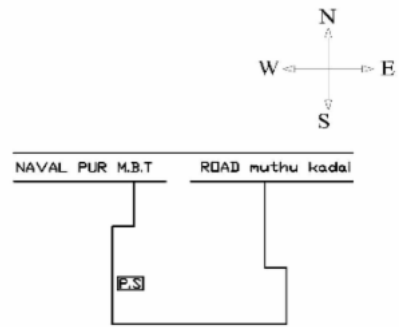

Polling Station Front View

Cad View

Key MAP View

minimum basic Facility	water	ramp	plug points	toilet	healthcare
	✓	✓	✓	✓	✓

சட்டமன்றத் தொகுதியின் எண் மற்றும் பெயர் : 41-இராணிப்பேட்டை .
பிரிவு எண் மற்றும் பெயர் 1-இராணிப்பேட்டை (ந), வார்டு 5 மணியக்காரத் தெரு