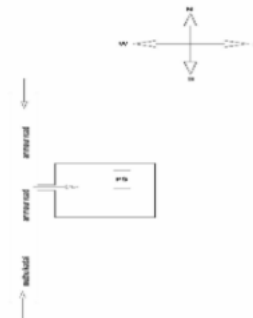

Google Map View

Polling Station Building Front View

Polling Station Front View

Cad View

Key MAP View

சட்டமன்றத் தொகுதியின் எண் மற்றும் பெயர் : 41-இராணிப்பேட்டை .
பிரிவு எண் மற்றும் பெயர் 1-இராணிப்பேட்டை (ந), வார்டு 7 தண்டலம் ரோடு சந்து