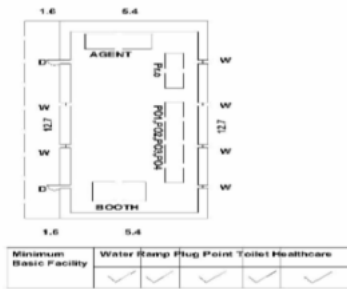

Google Map View

Polling Station Building Front View

Polling Station Front View

Cad View

Key MAP View

சட்டமன்றத் தொகுதியின் எண் மற்றும் பெயர் : 41-இராணிப்பேட்டை .
பிரிவு எண் மற்றும் பெயர் 1-இராணிப்பேட்டை (ந), வார்டு 7 தண்டலம் ரோடு சந்து