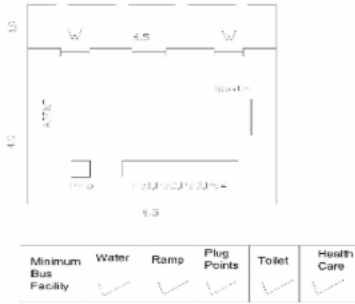

Google Map View

Polling Station Building Front View

Polling Station Front View

Cad View

Key MAP View

சட்டமன்றத் தொகுதியின் எண் மற்றும் பெயர் : 41-இராணிப்பேட்டை .
பிரிவு எண் மற்றும் பெயர் 1-இராணிப்பேட்டை (ந), வார்டு 7 தண்டலம் ரோடு