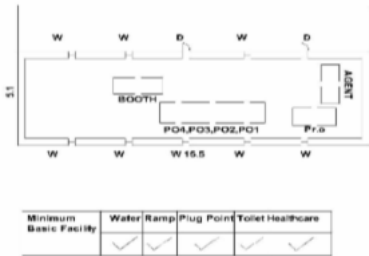

Google Map View

Polling Station Building Front View

Polling Station Front View

Cad View

Key MAP View

சட்டமன்றத் தொகுதியின் எண் மற்றும் பெயர் : 41-இராணிப்பேட்டை . பிரிவு எண் மற்றும் பெயர் 1-இராணிப்பேட்டை(ந), வார்டு 13 எம்.பி.ட்டி.ரோடு