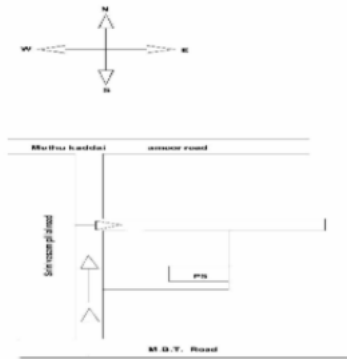

Google Map View

Polling Station Building Front View

Polling Station Front View

Cad View

Key MAP View

சட்டமன்றத் தொகுதியின் எண் மற்றும் பெயர் : 41-இராணிப்பேட்டை . பிரிவு எண் மற்றும் பெயர் 1-இராணிப்பேட்டை(ந), வார்டு 13 எம்.பி.ட்டி.ரோடு