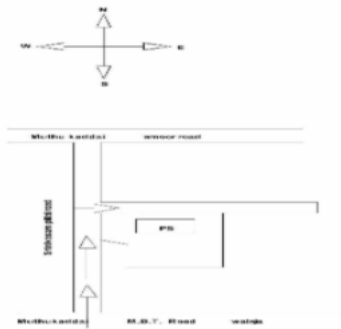

Google Map View

Polling Station Building Front View

Polling Station Front View

Cad View

Key MAP View

Minimum Basic Facility	Water	Ramp	Plug Point	Toilet	Healthcare
	✓	✓	✓	✓	✓

1 பெயர் : அம்பலத்தரசன் தந்தை பெயர்: ராமாஜீ வீட்டு எண் : 1 வயது : 57 பாலினம் : ஆண்	ZKF0054726 Photo is available	2 பெயர் : பிரேமாகுமாரி கணவர் பெயர்: அம்பலத்தரசன் வீட்டு எண் : 1 வயது : 55 பாலினம் : பெண்	ZKF0054734 Photo is available	3 பெயர் : சஜாதாபிரியா கணவர் பெயர்: பாபு வீட்டு எண் : 1 வயது : 50 பாலினம் : பெண்	ZKF0054775 Photo is available
4 பெயர் : ஜெயலட்சுமி தந்தை பெயர்: ஜெயராமன் வீட்டு எண் : 1 வயது : 40 பாலினம் : பெண்	ZKF0054650 Photo is available	5 பெயர் : துர்காதேவி பொன்னுரங்கம் தந்தை பெயர்: ஜெயராமன் வீட்டு எண் : 1 வயது : 39 பாலினம் : பெண்	ZKF0054593 Photo is available	6 பெயர் : சத்தியபிரியா தந்தை பெயர்: செல்வராஜ் வீட்டு எண் : 1 வயது : 36 பாலினம் : பெண்	ZKF0531871 Photo is available
7 பெயர் : மோகனா கணவர் பெயர்: மோகன பிரகாஷ் வீட்டு எண் : 1 வயது : 35 பாலினம் : பெண்	ZKF0929273 Photo is available	8 பெயர் : ப டில்லி தந்தை பெயர்: பரசுராமன் வீட்டு எண் : 1B/1 வயது : 25 பாலினம் : ஆண்	ZKF1476506 Photo is available	9 பெயர் : விக்னேஷ் கண்ணா.வெ தந்தை பெயர்: வெங்கடேசன் வீட்டு எண் : 1B/3 வயது : 24 பாலினம் : ஆண்	ZKF2192102 Photo is available
10 பெயர் : கவிதா கணவர் பெயர்: பாஸ்கர் வீட்டு எண் : 2 வயது : 50 பாலினம் : பெண்	FYY3019866 Photo is available	11 பெயர் : கிஷோர்குமார் தந்தை பெயர்: ஜெகதீசன் வீட்டு எண் : 2 வயது : 49 பாலினம் : ஆண்	ZKF0054296 Photo is available	# 12 பெயர் : ஆர்த்தி வேணுகோபால் தந்தை பெயர்: வேணுகோபால் வீட்டு எண் : 29/2ஏ வயது : 28 பாலினம் : பெண்	ZKF1219641 Photo is available
# 13 பெயர் : வேணுகோபால் வெங்கடராயிலு தந்தை பெயர்: வெங்கடராமன் வீட்டு எண் : 29/2ஏ வயது : 59 பாலினம் : ஆண்	ZKF1890383 Photo is available	14 பெயர் : பி.எம். கரிமுல்லா ஷரிப் தந்தை பெயர்: பூரஹநுல்லா வீட்டு எண் : 2A/14A வயது : 25 பாலினம் : ஆண்	ZKF1449438 Photo is available	15 பெயர் : ஏகவள்ளி கணவர் பெயர்: ஜெயவேல் வீட்டு எண் : 3 வயது : 76 பாலினம் : பெண்	ZKF1838499 Photo is available
16 பெயர் : அருண்மொழி கணவர் பெயர்: பசபதி வீட்டு எண் : 3 வயது : 62 பாலினம் : பெண்	ZKF0054411 Photo is available	17 பெயர் : சத்தியா தந்தை பெயர்: ஜெயவேல் வீட்டு எண் : 3 வயது : 44 பாலினம் : பெண்	FYY2499945 Photo is available	18 பெயர் : ராஜா தந்தை பெயர்: சேட்டு வீட்டு எண் : 3 வயது : 39 பாலினம் : ஆண்	FYY3017357 Photo is available
19 பெயர் : தினேஷ் தந்தை பெயர்: மோகன் வீட்டு எண் : 3 வயது : 38 பாலினம் : ஆண்	ZKF0054304 Photo is available	20 பெயர் : அ வினிதா தந்தை பெயர்: இரா அம்பலத்தரசன் வீட்டு எண் : 3/140 இ வயது : 23 பாலினம் : பெண்	ZKF2270494 Photo is available	21 பெயர் : பாஸ்கரன் தந்தை பெயர்: வைத்தியலிங்கம் வீட்டு எண் : 3A வயது : 62 பாலினம் : ஆண்	ZKF1838515 Photo is available
22 பெயர் : பிரகதம்பால் கணவர் பெயர்: பாஸ்கரன் வீட்டு எண் : 3A வயது : 51 பாலினம் : பெண்	ZKF1838523 Photo is available	23 பெயர் : வெங்கடேசன் தந்தை பெயர்: முனிசாமி வீட்டு எண் : 4 வயது : 77 பாலினம் : ஆண்	ZKF0054478 Photo is available	24 பெயர் : வளர்மதி கணவர் பெயர்: வெங்கடேசன் வீட்டு எண் : 4 வயது : 66 பாலினம் : பெண்	ZKF0054460 Photo is available
25 பெயர் : கஜேந்திரன் தந்தை பெயர்: லோகாபிராமன் வீட்டு எண் : 4 வயது : 60 பாலினம் : ஆண்	ZKF0054585 Photo is available	26 பெயர் : அண்ணாதுரை தந்தை பெயர்: சுப்பிரமணி வீட்டு எண் : 4 வயது : 56 பாலினம் : ஆண்	FYY2500056 Photo is available	27 பெயர் : விஜயா கணவர் பெயர்: கஜேந்திரன் வீட்டு எண் : 4 வயது : 54 பாலினம் : பெண்	ZKF0054445 Photo is available
28 பெயர் : சுகந்தி கணவர் பெயர்: அண்ணாதுரை வீட்டு எண் : 4 வயது : 51 பாலினம் : பெண்	ZKF0929323 Photo is available	29 பெயர் : பூபாலன் தந்தை பெயர்: வெங்கடேசன் வீட்டு எண் : 4 வயது : 46 பாலினம் : ஆண்	ZKF0054452 Photo is available	30 பெயர் : சோபா கணவர் பெயர்: வெங்கடேசன் வீட்டு எண் : 4 வயது : 46 பாலினம் : பெண்	ZKF0054486 Photo is available