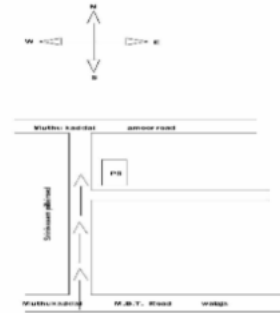

Google Map View

Polling Station Building Front View

Polling Station Front View

Cad View

Minimum Basic Facility	Water	Ramp	Plug Point	Toilet	Healthcare
	✓	✓	✓	✓	✓

Key MAP View

1 பெயர் : கண்ணாயிரம் தந்தை பெயர்: சுப்பிரமணி வீட்டு எண் : 1 வயது : 60 பாலினம் : ஆண் Photo is available	ZKF1863190	2 பெயர் : ராணி கணவர் பெயர்: கண்ணாயிரம் வீட்டு எண் : 1 வயது : 55 பாலினம் : பெண் Photo is available	ZKF1863208	3 பெயர் : மயில்அரசன் தந்தை பெயர்: தண்ணாமூர்த்தி வீட்டு எண் : 1 வயது : 34 பாலினம் : ஆண் Photo is available	ZKF0246603
4 பெயர் : திலகவதி க கணவர் பெயர்: கன்னியப்பன் வீட்டு எண் : 1 வயது : 34 பாலினம் : பெண் Photo is available	ZKF0354449	5 பெயர் : பவுன் கணவர் பெயர்: வினாயகம் வீட்டு எண் : 1-20 வயது : 41 பாலினம் : பெண் Photo is available	ZKF0774307	6 பெயர் : தனேஷ்வரன் தந்தை பெயர்: வினாயகம் வீட்டு எண் : 1-20 வயது : 30 பாலினம் : ஆண் Photo is available	ZKF0928580
7 பெயர் : கார்த்திகேயன் தந்தை பெயர்: வினாயகம் வீட்டு எண் : 1-20 வயது : 29 பாலினம் : ஆண் Photo is available	ZKF1206341	8 பெயர் : கவியரசு தந்தை பெயர்: வினாயகம் வீட்டு எண் : 1-20 வயது : 27 பாலினம் : ஆண் Photo is available	ZKF1350305	9 பெயர் : வெ திரிஷா தந்தை பெயர்: வென்கடேசன் வீட்டு எண் : 1/ஏ வயது : 21 பாலினம் : பெண் Photo is available	ZKF2543114
10 பெயர் : சாரதா கணவர் பெயர்: சண்முகம் வீட்டு எண் : 2 வயது : 75 பாலினம் : பெண் Photo is available	ZKF1863216	11 பெயர் : க. சகுந்தலா கணவர் பெயர்: கணேசன் வீட்டு எண் : 2 வயது : 60 பாலினம் : பெண் Photo is available	ZKF2377596	12 பெயர் : உதயகுமார் தந்தை பெயர்: சண்முகம் வீட்டு எண் : 2 வயது : 58 பாலினம் : ஆண் Photo is available	ZKF1863224
13 பெயர் : பெருமாள் தந்தை பெயர்: சண்முகம் வீட்டு எண் : 2 வயது : 55 பாலினம் : ஆண் Photo is available	ZKF1863232	14 பெயர் : ராமலிங்கம் தந்தை பெயர்: சண்முகம் வீட்டு எண் : 2 வயது : 52 பாலினம் : ஆண் Photo is available	ZKF1863240	15 பெயர் : பத்மாவதி கணவர் பெயர்: உதயகுமார் வீட்டு எண் : 2 வயது : 50 பாலினம் : பெண் Photo is available	FYY1554062
16 பெயர் : பிரபாவதி கணவர் பெயர்: ராமலிங்கம் வீட்டு எண் : 2 வயது : 42 பாலினம் : பெண் Photo is available	FYY2511020	17 பெயர் : படவேட்டாள் ந கணவர் பெயர்: நரசிம்மன் வீட்டு எண் : 2 வயது : 42 பாலினம் : பெண் Photo is available	FYY3017936	18 பெயர் : செல்வராணி கணவர் பெயர்: பெருமாள் வீட்டு எண் : 2-1A வயது : 46 பாலினம் : பெண் Photo is available	ZKF0354407
19 பெயர் : ரம்யா தந்தை பெயர்: உதயகுமார் வீட்டு எண் : 2-2 வயது : 28 பாலினம் : பெண் Photo is available	ZKF1206358	20 பெயர் : சரண்யா.உ தந்தை பெயர்: உதயகுமார்.ச வீட்டு எண் : 2/2 வயது : 26 பாலினம் : பெண் Photo is available	ZKF2139152	21 பெயர் : திவ்யா.பெ தந்தை பெயர்: பெருமாள்.ச வீட்டு எண் : 2/3 வயது : 25 பாலினம் : பெண் Photo is available	ZKF2139186
22 பெயர் : பெ ஸ்ரீமதி தந்தை பெயர்: ச பெருமாள் வீட்டு எண் : 2/3 வயது : 23 பாலினம் : பெண் Photo is available	ZKF2243681	23 பெயர் : நித்யா.ரா தந்தை பெயர்: ராமலிங்கம்.ச வீட்டு எண் : 2/4 வயது : 24 பாலினம் : பெண் Photo is available	ZKF2139160	24 பெயர் : ஆர ஜீவிதா தந்தை பெயர்: ராமலிங்கம் ஷா வீட்டு எண் : 2/4பீ வயது : 23 பாலினம் : பெண் Photo is available	ZKF2244564
25 பெயர் : பாண்டியன் தந்தை பெயர்: பரசுராமன் வீட்டு எண் : 2-46A வயது : 31 பாலினம் : ஆண் Photo is available	ZKF0774133	26 பெயர் : ராகுல் வீ தந்தை பெயர்: வேலு வீட்டு எண் : 2/472 வயது : 26 பாலினம் : ஆண் Photo is available	ZKF1449719	27 பெயர் : சனாவுல்லா தந்தை பெயர்: மஸ்தான் வீட்டு எண் : 2/476 வயது : 60 பாலினம் : ஆண் Photo is available	ZKF1882315
28 பெயர் : கோரிமா கணவர் பெயர்: சனாவுல்லா வீட்டு எண் : 2/476 வயது : 55 பாலினம் : பெண் Photo is available	ZKF1882323	29 பெயர் : ஷபானா தந்தை பெயர்: அக்பர் பாஷா வீட்டு எண் : 2/476 வயது : 32 பாலினம் : பெண் Photo is available	XBE0602839	30 பெயர் : நி ஷப்ரின் தந்தை பெயர்: நிசார் அகமது வீட்டு எண் : 2/476 வயது : 24 பாலினம் : பெண் Photo is available	ZKF2331486