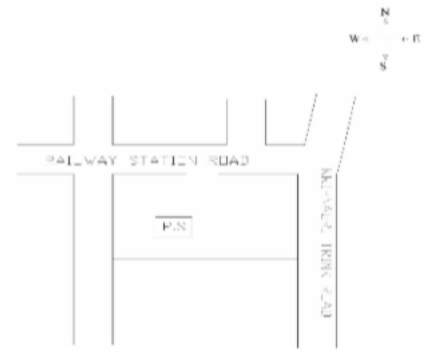

Google Map View

Polling Station Building Front View

Polling Station Front View

Cad View

Key MAP View

1 பெயர் : ரமேஷ் தந்தை பெயர்: நீலன் வீட்டு எண் : 1 வயது : 45 பாலினம் : ஆண் Photo is available	FYY2510667	2 பெயர் : சபியா ர கணவர் பெயர்: அ ரபிக் வீட்டு எண் : 1 வயது : 33 பாலினம் : பெண் Photo is available	ZKF2274108	3 பெயர் : ச கவியரசன் தந்தை பெயர்: ஜே சரவணன் வீட்டு எண் : 1 வயது : 25 பாலினம் : ஆண் Photo is available	ZKF2245371
4 பெயர் : தினகரன் க தந்தை பெயர்: கணேசன் வீட்டு எண் : 1/1 வயது : 33 பாலினம் : ஆண் Photo is available	ZKF2651958	5 பெயர் : பிரபாகரன் கணேசன் தந்தை பெயர்: கணேசன் வீட்டு எண் : 1/1 வயது : 32 பாலினம் : ஆண் Photo is available	ZKF2651941	6 பெயர் : குமார் தந்தை பெயர்: கோபால் வீட்டு எண் : 1E2 வயது : 63 பாலினம் : ஆண் Photo is available	ZKF1867407
7 பெயர் : அருணாதேவி கணவர் பெயர்: பாஸ்கர் வீட்டு எண் : 1E3 வயது : 58 பாலினம் : பெண் Photo is available	ZKF1867415	8 பெயர் : பிரகாஷ் தந்தை பெயர்: பாஸ்கர் வீட்டு எண் : 1E3 வயது : 43 பாலினம் : ஆண் Photo is available	FYY3531639	9 பெயர் : கஸ்தூரி கணவர் பெயர்: நீலன் வீட்டு எண் : 1E5 வயது : 66 பாலினம் : பெண் Photo is available	ZKF1867381
10 பெயர் : மஞ்சளா கணவர் பெயர்: விஜயன் வீட்டு எண் : 2 வயது : 44 பாலினம் : பெண் Photo is available	ZKF0055111	11 பெயர் : சோபியாமேரி தந்தை பெயர்: ராயப்பன் வீட்டு எண் : 2 வயது : 39 பாலினம் : பெண் Photo is available	FYY3015856	12 பெயர் : சத்தியராஜ் தந்தை பெயர்: ராமமூர்த்தி வீட்டு எண் : 2 வயது : 39 பாலினம் : ஆண் Photo is available	ZKF1043850
13 பெயர் : பத்மினி கணவர் பெயர்: வெங்கடேசன் வீட்டு எண் : 2 வயது : 32 பாலினம் : பெண் Photo is available	ZKF0773218	14 பெயர் : வேல்முருகன் தந்தை பெயர்: ரவி வீட்டு எண் : 2 வயது : 29 பாலினம் : ஆண் Photo is available	ZKF1173020	15 பெயர் : அன்பரசன் தந்தை பெயர்: பரமன் வீட்டு எண் : 2-1A வயது : 34 பாலினம் : ஆண் Photo is available	ZKF0532853
16 பெயர் : சரத்குமார் தாயின் பெயர்: பரமன் வீட்டு எண் : 2-1A வயது : 31 பாலினம் : ஆண் Photo is available	ZKF0773903	17 பெயர் : வெ சோனியா தந்தை பெயர்: வெங்கடேசன் வீட்டு எண் : 2/6 வயது : 22 பாலினம் : பெண் Photo is available	ZKF2373835	18 பெயர் : ஜனார்தனன் தந்தை பெயர்: முருகன் வீட்டு எண் : 2/18 வயது : 23 பாலினம் : ஆண் Photo is available	ZKF2366102
19 பெயர் : மகேஷ்வரி கணவர் பெயர்: சுந்தரேசன் வீட்டு எண் : 2/386 வயது : 58 பாலினம் : பெண் Photo is available	ZKF0773929	20 பெயர் : மாலா கணவர் பெயர்: மேல்முருகன் வீட்டு எண் : 2a-19 வயது : 40 பாலினம் : பெண் Photo is available	ZKF1350396	21 பெயர் : குமார் தந்தை பெயர்: ரத்தினம் வீட்டு எண் : 2F வயது : 66 பாலினம் : ஆண் Photo is available	FYY3641057
22 பெயர் : ஜீவா தந்தை பெயர்: ஜெயபால் வீட்டு எண் : 2F வயது : 65 பாலினம் : பெண் Photo is available	FYY3531803	23 பெயர் : ஜெயப்பால் தந்தை பெயர்: முருகன் வீட்டு எண் : 2F வயது : 61 பாலினம் : ஆண் Photo is available	FYY3641115	24 பெயர் : ஜேம்ஸ் தந்தை பெயர்: சந்திரநாதன் வீட்டு எண் : 2F வயது : 54 பாலினம் : ஆண் Photo is available	ZKF0928358
25 பெயர் : ஷீபாதேவி கணவர் பெயர்: வெங்கடேசன் வீட்டு எண் : 2F வயது : 49 பாலினம் : பெண் Photo is available	FYY1553544	26 பெயர் : அசோக்குமார் தந்தை பெயர்: சத்தியா வீட்டு எண் : 2F வயது : 48 பாலினம் : ஆண் Photo is available	ZKF1151364	27 பெயர் : அப்பன்ராஜ் தந்தை பெயர்: நடேசன் வீட்டு எண் : 2F வயது : 46 பாலினம் : ஆண் Photo is available	FYY3641149
28 பெயர் : சாமுண்டீஸ்வரி தந்தை பெயர்: ஜெயபால் வீட்டு எண் : 2F வயது : 43 பாலினம் : பெண் Photo is available	FYY3641123	29 பெயர் : சென்பகம் தந்தை பெயர்: ஜெயப்பால் வீட்டு எண் : 2F வயது : 38 பாலினம் : பெண் Photo is available	FYY3641131	30 பெயர் : மேகலா கணவர் பெயர்: கார்த்திகேயன் வீட்டு எண் : 2F வயது : 38 பாலினம் : பெண் Photo is available	FYY3641073