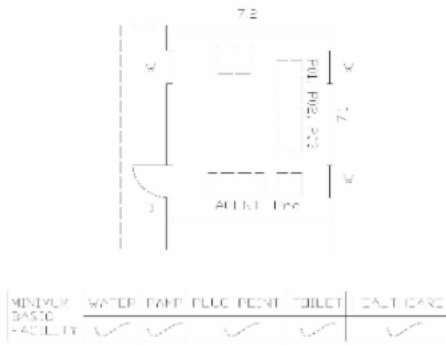

Google Map View

Polling Station Building Front View

Polling Station Front View

Cad View

Key MAP View

1 பெயர் : ரமேஷ் தந்தை பெயர்: நீலன் வீட்டு எண் : 1 வயது : 45 பாலினம் : ஆண் Photo is available	FYY2510667	2 பெயர் : சபியா ர கணவர் பெயர்: அ ரபிக் வீட்டு எண் : 1 வயது : 33 பாலினம் : பெண் Photo is available	ZKF2274108	3 பெயர் : ச கவியரசன் தந்தை பெயர்: ஜே சரவணன் வீட்டு எண் : 1 வயது : 25 பாலினம் : ஆண் Photo is available	ZKF2245371
4 பெயர் : தினகரன் க தந்தை பெயர்: கணேசன் வீட்டு எண் : 1/1 வயது : 33 பாலினம் : ஆண் Photo is available	ZKF2651958	5 பெயர் : பிரபாகரன் கணேசன் தந்தை பெயர்: கணேசன் வீட்டு எண் : 1/1 வயது : 32 பாலினம் : ஆண் Photo is available	ZKF2651941	6 பெயர் : குமார் தந்தை பெயர்: கோபால் வீட்டு எண் : 1E2 வயது : 63 பாலினம் : ஆண் Photo is available	ZKF1867407
7 பெயர் : அருணாதேவி கணவர் பெயர்: பாஸ்கர் வீட்டு எண் : 1E3 வயது : 58 பாலினம் : பெண் Photo is available	ZKF1867415	8 பெயர் : பிரகாஷ் தந்தை பெயர்: பாஸ்கர் வீட்டு எண் : 1E3 வயது : 43 பாலினம் : ஆண் Photo is available	FYY3531639	9 பெயர் : கஸ்தூரி கணவர் பெயர்: நீலன் வீட்டு எண் : 1E5 வயது : 66 பாலினம் : பெண் Photo is available	ZKF1867381
10 பெயர் : மஞ்சளா கணவர் பெயர்: விஜயன் வீட்டு எண் : 2 வயது : 44 பாலினம் : பெண் Photo is available	ZKF0055111	11 பெயர் : சோபியாமேரி தந்தை பெயர்: ராயப்பன் வீட்டு எண் : 2 வயது : 39 பாலினம் : பெண் Photo is available	FYY3015856	12 பெயர் : சத்தியராஜ் தந்தை பெயர்: ராமமூர்த்தி வீட்டு எண் : 2 வயது : 39 பாலினம் : ஆண் Photo is available	ZKF1043850
13 பெயர் : பத்மினி கணவர் பெயர்: வெங்கடேசன் வீட்டு எண் : 2 வயது : 32 பாலினம் : பெண் Photo is available	ZKF0773218	14 பெயர் : வேல்முருகன் தந்தை பெயர்: ரவி வீட்டு எண் : 2 வயது : 29 பாலினம் : ஆண் Photo is available	ZKF1173020	15 பெயர் : அன்பரசன் தந்தை பெயர்: பரமன் வீட்டு எண் : 2-1A வயது : 34 பாலினம் : ஆண் Photo is available	ZKF0532853
16 பெயர் : சரத்குமார் தாயின் பெயர்: பரமன் வீட்டு எண் : 2-1A வயது : 31 பாலினம் : ஆண் Photo is available	ZKF0773903	17 பெயர் : வெ சோனியா தந்தை பெயர்: வெங்கடேசன் வீட்டு எண் : 2/6 வயது : 22 பாலினம் : பெண் Photo is available	ZKF2373835	18 பெயர் : ஜனார்தனன் தந்தை பெயர்: முருகன் வீட்டு எண் : 2/18 வயது : 23 பாலினம் : ஆண் Photo is available	ZKF2366102
19 பெயர் : மகேஷ்வரி கணவர் பெயர்: சுந்தரேசன் வீட்டு எண் : 2/386 வயது : 58 பாலினம் : பெண் Photo is available	ZKF0773929	20 பெயர் : மாலா கணவர் பெயர்: மேல்முருகன் வீட்டு எண் : 2a-19 வயது : 40 பாலினம் : பெண் Photo is available	ZKF1350396	21 பெயர் : குமார் தந்தை பெயர்: ரத்தினம் வீட்டு எண் : 2F வயது : 66 பாலினம் : ஆண் Photo is available	FYY3641057
22 பெயர் : ஜீவா தந்தை பெயர்: ஜெயபால் வீட்டு எண் : 2F வயது : 65 பாலினம் : பெண் Photo is available	FYY3531803	23 பெயர் : ஜெயப்பால் தந்தை பெயர்: முருகன் வீட்டு எண் : 2F வயது : 61 பாலினம் : ஆண் Photo is available	FYY3641115	24 பெயர் : ஜேம்ஸ் தந்தை பெயர்: சந்திரநாதன் வீட்டு எண் : 2F வயது : 54 பாலினம் : ஆண் Photo is available	ZKF0928358
25 பெயர் : ஷீபாதேவி கணவர் பெயர்: வெங்கடேசன் வீட்டு எண் : 2F வயது : 49 பாலினம் : பெண் Photo is available	FYY1553544	26 பெயர் : அசோக்குமார் தந்தை பெயர்: சத்தியா வீட்டு எண் : 2F வயது : 48 பாலினம் : ஆண் Photo is available	ZKF1151364	27 பெயர் : அப்பன்ராஜ் தந்தை பெயர்: நடேசன் வீட்டு எண் : 2F வயது : 46 பாலினம் : ஆண் Photo is available	FYY3641149
28 பெயர் : சாமுண்டீஸ்வரி தந்தை பெயர்: ஜெயபால் வீட்டு எண் : 2F வயது : 43 பாலினம் : பெண் Photo is available	FYY3641123	29 பெயர் : சென்பகம் தந்தை பெயர்: ஜெயப்பால் வீட்டு எண் : 2F வயது : 38 பாலினம் : பெண் Photo is available	FYY3641131	30 பெயர் : மேகலா கணவர் பெயர்: கார்த்திகேயன் வீட்டு எண் : 2F வயது : 38 பாலினம் : பெண் Photo is available	FYY3641073