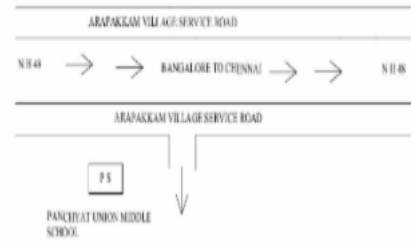

Google Map View

Polling Station Building Front View

Polling Station Front View

Cad View

Key MAP View

சட்டமன்றத் தொகுதியின் எண் மற்றும் பெயர் : 41-இராணிப்பேட்டை .  
பிரிவு எண் மற்றும் பெயர் 1-அரப்பாக்கம் (வ.கி) மற்றும் (ஊ), வார்டு 5 புது தெரு