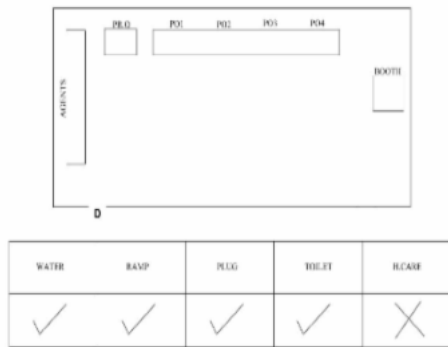

Google Map View

Polling Station Building Front View

Polling Station Front View

Cad View

Key MAP View

சட்டமன்றத் தொகுதியின் எண் மற்றும் பெயர் : 41-இராணிப்பேட்டை .  
பிரிவு எண் மற்றும் பெயர் 1-அரப்பாக்கம் (வ.கி) மற்றும் (ஊ), வார்டு 5 புது தெரு