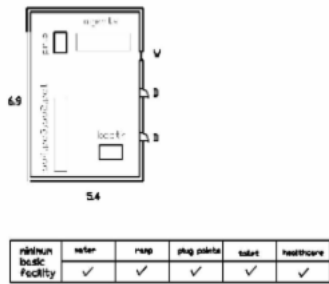

Polling Station Building Front View

Polling Station Front View

Cad View

Key MAP View

சட்டமன்றத் தொகுதியின் எண் மற்றும் பெயர் : 41-இராணிப்பேட்டை .  
பிரிவு எண் மற்றும் பெயர் 1-இராணிப்பேட்டை (ந), வார்டு 22 ரீடிங் ரூம் ரோடு