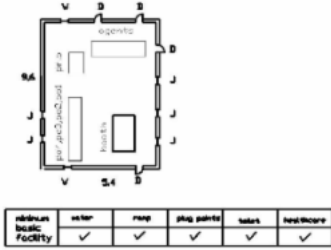

Google Map View

Polling Station Building Front View

Polling Station Front View

Cad View

Key MAP View

1 பெயர் : சர்தார் தந்தை பெயர்: ஜானி பேக் வீட்டு எண் : 1 வயது : 76 பாலினம் : ஆண்	ZKF0757120 Photo is available	2 பெயர் : லலிதா கணவர் பெயர்: கஜபதி வீட்டு எண் : 1 வயது : 66 பாலினம் : பெண்	ZKF1852649 Photo is available	3 பெயர் : நசிமா கணவர் பெயர்: சர்தார் பேக் வீட்டு எண் : 1 வயது : 59 பாலினம் : பெண்	ZKF0757880 Photo is available
4 பெயர் : ஹீசைனி தந்தை பெயர்: சர்தார் பேக் வீட்டு எண் : 1 வயது : 53 பாலினம் : ஆண்	ZKF0757872 Photo is available	5 பெயர் : அலீம் தந்தை பெயர்: சர்தார் பேக் வீட்டு எண் : 1 வயது : 53 பாலினம் : ஆண்	ZKF0756866 Photo is available	6 பெயர் : பரிதா கணவர் பெயர்: சுல்தான் வீட்டு எண் : 1 வயது : 53 பாலினம் : பெண்	ZKF0533604 Photo is available
7 பெயர் : ஜர்னா கணவர் பெயர்: ஹீசைனி வீட்டு எண் : 1 வயது : 48 பாலினம் : பெண்	ZKF0879205 Photo is available	8 பெயர் : ரேவதி தந்தை பெயர்: கஜபதி வீட்டு எண் : 1 வயது : 44 பாலினம் : பெண்	FYY3537404 Photo is available	9 பெயர் : பால்கிஷ் கணவர் பெயர்: சையத்உமர் வீட்டு எண் : 1 வயது : 43 பாலினம் : பெண்	ZKF0249003 Photo is available
10 பெயர் : பல்கீஸ் கணவர் பெயர்: அலீம் வீட்டு எண் : 1 வயது : 43 பாலினம் : பெண்	ZKF0757138 Photo is available	11 பெயர் : ஷபானா தந்தை பெயர்: இப்ராஹிம் வீட்டு எண் : 1 வயது : 39 பாலினம் : பெண்	ZKF0756460 Photo is available	12 பெயர் : சக்திசுமார் தந்தை பெயர்: குருசாமி வீட்டு எண் : 1 வயது : 36 பாலினம் : ஆண்	ZKF1113067 Photo is available
13 பெயர் : விஜயலக்ஷ்மி தந்தை பெயர்: குருசாமி வீட்டு எண் : 1 வயது : 30 பாலினம் : பெண்	ZKF1113208 Photo is available	14 பெயர் : தினேஷ் குமார் தந்தை பெயர்: குருசாமி வீட்டு எண் : 1 வயது : 30 பாலினம் : ஆண்	ZKF1113042 Photo is available	15 பெயர் : பிரலிங்குமார் தந்தை பெயர்: சேகர் வீட்டு எண் : 1 வயது : 29 பாலினம் : ஆண்	ZKF1113158 Photo is available
16 பெயர் : கோமதி தந்தை பெயர்: மணி வீட்டு எண் : 1-4 வயது : 32 பாலினம் : பெண்	ZKF0869727 Photo is available	17 பெயர் : நஸ்ரின்பெமினா தந்தை பெயர்: அஜீஜ் அஹம்மத் வீட்டு எண் : 1/4ஏ வயது : 20 பாலினம் : பெண்	ZKF2526044 Photo is available	# 18 பெயர் : ஆயிஷாஃ ஷாகுல் அமீத் கணவர் பெயர்: ஷாகுல் அமீத் வீட்டு எண் : 1-16B வயது : 76 பாலினம் : பெண்	ZKF0249441 Photo is available
19 பெயர் : விக்னேஷ் தந்தை பெயர்: சிவசக்திவேல் வீட்டு எண் : 1-29C வயது : 31 பாலினம் : ஆண்	ZKF1155548 Photo is available	20 பெயர் : ஆகாஷ் தந்தை பெயர்: து சிவசக்திவேல் வீட்டு எண் : 1/29சி வயது : 23 பாலினம் : ஆண்	ZKF2216737 Photo is available	21 பெயர் : மோசினாபாணு தந்தை பெயர்: ரஷித் வீட்டு எண் : 1A வயது : 40 பாலினம் : பெண்	ZKF0058925 Photo is available
22 பெயர் : முரளிதரன் தந்தை பெயர்: மணி வீட்டு எண் : 1A வயது : 29 பாலினம் : ஆண்	ZKF1155514 Photo is available	23 பெயர் : பாத்திமா கணவர் பெயர்: தாஜூதின் வீட்டு எண் : 1ஏ/1 வயது : 40 பாலினம் : பெண்	ZKF1451699 Photo is available	24 பெயர் : அப்துல் அசீஸ் அமீன் தந்தை பெயர்: அமீன் வீட்டு எண் : 1B/6 வயது : 19 பாலினம் : ஆண்	ZKF2619344 Photo is available
25 பெயர் : தைபா கணவர் பெயர்: சையத்கரிமுல்லா வீட்டு எண் : 1-B16 வயது : 56 பாலினம் : பெண்	ZKF0249409 Photo is available	# 26 பெயர் : ஜெரினா சையத் கரிமுல்லா தந்தை பெயர்: சையத் கரிமுல்லா வீட்டு எண் : 1B-16 வயது : 38 பாலினம் : பெண்	ZKF0249433 Photo is available	27 பெயர் : சுசுமார் தந்தை பெயர்: நாராயணன் வீட்டு எண் : 1/சி வயது : 64 பாலினம் : ஆண்	ZKF2524452 Photo is available
28 பெயர் : நவாப்ஜான் தந்தை பெயர்: ஜபார் வீட்டு எண் : 2 வயது : 71 பாலினம் : ஆண்	ZKF0154997 Photo is available	29 பெயர் : மைமூன்ஃ கணவர் பெயர்: அப்துல்ரஹ்மான் வீட்டு எண் : 2 வயது : 63 பாலினம் : பெண்	FYY2576841 Photo is available	30 பெயர் : சரவணன் தந்தை பெயர்: டில்லிநாயக்கர் வீட்டு எண் : 2 வயது : 45 பாலினம் : ஆண்	FYY1852441 Photo is available