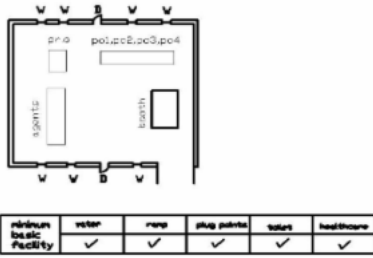

வாக்காளர் பதிவு அலுவலரின்
கையொப்பம்

Nazri Naksha

Google Map View

Polling Station Building Front View

Polling Station Front View

Cad View

Key MAP View

சட்டமன்றத் தொகுதியின் எண் மற்றும் பெயர் : 41-இராணிப்பேட்டை .
பிரிவு எண் மற்றும் பெயர் 1-இராணிப்பேட்டை (ந), வார்டு 25 பாறைத் தெரு