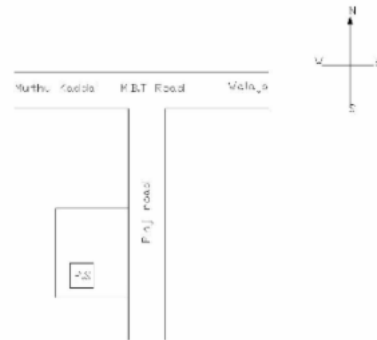

Google Map View

Polling Station Building Front View

Polling Station Front View

Cad View

Key MAP View

1 பெயர் : நாராயணன் தந்தை பெயர்: கணேசன் வீட்டு எண் : 1 வயது : 69 பாலினம் : ஆண்	ZKF0062117 Photo is available	2 பெயர் : சகுந்தா கணவர் பெயர்: நாகராஜ அய்யர் வீட்டு எண் : 1 வயது : 65 பாலினம் : பெண்	ZKF0063297 Photo is available	3 பெயர் : லலிதா கணவர் பெயர்: நாராயணன் வீட்டு எண் : 1 வயது : 61 பாலினம் : பெண்	ZKF0062232 Photo is available
4 பெயர் : பூந்தர் தந்தை பெயர்: கிருஷ்ணன் வீட்டு எண் : 1 வயது : 59 பாலினம் : ஆண்	ZKF0062596 Photo is available	5 பெயர் : ராணி கணவர் பெயர்: செல்வராஜ் வீட்டு எண் : 1 வயது : 54 பாலினம் : பெண்	ZKF0061358 Photo is available	6 பெயர் : ராணி கணவர் பெயர்: வரதன் வீட்டு எண் : 1 வயது : 46 பாலினம் : பெண்	ZKF0358770 Photo is available
7 பெயர் : நா செந்தில்குமார் தந்தை பெயர்: நாராயணன் வீட்டு எண் : 1 வயது : 44 பாலினம் : ஆண்	ZKF0062059 Photo is available	8 பெயர் : பிரபு தந்தை பெயர்: நாகராஜ அய்யர் வீட்டு எண் : 1 வயது : 43 பாலினம் : ஆண்	ZKF0063388 Photo is available	9 பெயர் : வினோத் தந்தை பெயர்: நாராயணன் வீட்டு எண் : 1 வயது : 43 பாலினம் : ஆண்	ZKF0062224 Photo is available
10 பெயர் : சுரேஷ் தந்தை பெயர்: வரதன் வீட்டு எண் : 1 வயது : 39 பாலினம் : ஆண்	ZKF0358788 Photo is available	11 பெயர் : நாகராஜன் தாயின் பெயர்: அம்பிகா வீட்டு எண் : 1 வயது : 38 பாலினம் : ஆண்	ZKF0062273 Photo is available	12 பெயர் : பானுமதி கணவர் பெயர்: சுரேஷ் வீட்டு எண் : 1 வயது : 35 பாலினம் : பெண்	ZKF0358796 Photo is available
13 பெயர் : காயத்ரி. மு தந்தை பெயர்: முருகேசன் வீட்டு எண் : 01 வயது : 20 பாலினம் : பெண்	ZKF2527299 Photo is available	14 பெயர் : சகாதேவன் தந்தை பெயர்: பெரியப்பா வீட்டு எண் : 2 வயது : 81 பாலினம் : ஆண்	FYY1600998 Photo is available	15 பெயர் : நந்தன் தந்தை பெயர்: பெரியப்பா வீட்டு எண் : 2 வயது : 61 பாலினம் : ஆண்	ZKF1898238 Photo is available
16 பெயர் : ஹவாமா கணவர் பெயர்: நூரூல்லாபாஷா வீட்டு எண் : 2 வயது : 58 பாலினம் : பெண்	ZKF0155473 Photo is available	17 பெயர் : கருணாநிதி தந்தை பெயர்: பெரியப்பா வீட்டு எண் : 2 வயது : 56 பாலினம் : ஆண்	ZKF1898246 Photo is available	18 பெயர் : கிரிஜா கணவர் பெயர்: கருணாநிதி வீட்டு எண் : 2 வயது : 51 பாலினம் : பெண்	FYY1600428 Photo is available
19 பெயர் : ஜெயந்தி தந்தை பெயர்: நந்தன் வீட்டு எண் : 2 வயது : 50 பாலினம் : பெண்	ZKF1898253 Photo is available	20 பெயர் : முருகானந்தம் தந்தை பெயர்: கணேசன் வீட்டு எண் : 2 வயது : 45 பாலினம் : ஆண்	ZKF0064691 Photo is available	21 பெயர் : சுரேஷ் தந்தை பெயர்: சஞ்சிவி வீட்டு எண் : 2 வயது : 38 பாலினம் : ஆண்	ZKF0064014 Photo is available
22 பெயர் : வினோத் தந்தை பெயர்: ரஜேந்திரன் வீட்டு எண் : 2 வயது : 37 பாலினம் : ஆண்	ZKF0358804 Photo is available	23 பெயர் : மோகன் தந்தை பெயர்: கணபதி வீட்டு எண் : 3 வயது : 40 பாலினம் : ஆண்	ZKF0063834 Photo is available	24 பெயர் : பூநாத் தந்தை பெயர்: உமாபதி வீட்டு எண் : 3 வயது : 25 பாலினம் : ஆண்	ZKF1453323 Photo is available
25 பெயர் : முஹம்மது அப்சல் தந்தை பெயர்: சிராஜின்னிசா வீட்டு எண் : 3-வது தெரு வயது : 47 பாலினம் : ஆண்	ZKF2178416 Photo is available	26 பெயர் : சான்மா கணவர் பெயர்: முருகா வீட்டு எண் : 4 வயது : 42 பாலினம் : பெண்	ZKF0064337 Photo is available	27 பெயர் : மலர் கணவர் பெயர்: ராமு வீட்டு எண் : 5 வயது : 51 பாலினம் : பெண்	ZKF1898261 Photo is available
28 பெயர் : தேவராஜ் தந்தை பெயர்: பக்கிரிசாமி மு வீட்டு எண் : 5 வயது : 36 பாலினம் : ஆண்	ZKF0251892 Photo is available	29 பெயர் : ரமணி கணவர் பெயர்: செல்வம் வீட்டு எண் : 5-5A வயது : 33 பாலினம் : பெண்	ZKF0251751 Photo is available	30 பெயர் : முருகன் இதரர் பெயர்: லலிதா வீட்டு எண் : 5-A வயது : 36 பாலினம் : ஆண்	ZKF0251777 Photo is available