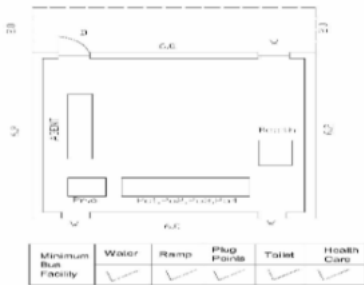

Google Map View

Polling Station Building Front View

Polling Station Front View

Cad View

Key MAP View

1 பெயர் : நாராயணன் தந்தை பெயர்: கணேசன் வீட்டு எண் : 1 வயது : 69 பாலினம் : ஆண்	ZKF0062117 Photo is available	2 பெயர் : சகுந்தா கணவர் பெயர்: நாகராஜ அய்யர் வீட்டு எண் : 1 வயது : 65 பாலினம் : பெண்	ZKF0063297 Photo is available	3 பெயர் : லலிதா கணவர் பெயர்: நாராயணன் வீட்டு எண் : 1 வயது : 61 பாலினம் : பெண்	ZKF0062232 Photo is available
4 பெயர் : பூந்தர் தந்தை பெயர்: கிருஷ்ணன் வீட்டு எண் : 1 வயது : 59 பாலினம் : ஆண்	ZKF0062596 Photo is available	5 பெயர் : ராணி கணவர் பெயர்: செல்வராஜ் வீட்டு எண் : 1 வயது : 54 பாலினம் : பெண்	ZKF0061358 Photo is available	6 பெயர் : ராணி கணவர் பெயர்: வரதன் வீட்டு எண் : 1 வயது : 46 பாலினம் : பெண்	ZKF0358770 Photo is available
7 பெயர் : நா செந்தில்குமார் தந்தை பெயர்: நாராயணன் வீட்டு எண் : 1 வயது : 44 பாலினம் : ஆண்	ZKF0062059 Photo is available	8 பெயர் : பிரபு தந்தை பெயர்: நாகராஜ அய்யர் வீட்டு எண் : 1 வயது : 43 பாலினம் : ஆண்	ZKF0063388 Photo is available	9 பெயர் : வினோத் தந்தை பெயர்: நாராயணன் வீட்டு எண் : 1 வயது : 43 பாலினம் : ஆண்	ZKF0062224 Photo is available
10 பெயர் : சுரேஷ் தந்தை பெயர்: வரதன் வீட்டு எண் : 1 வயது : 39 பாலினம் : ஆண்	ZKF0358788 Photo is available	11 பெயர் : நாகராஜன் தாயின் பெயர்: அம்பிகா வீட்டு எண் : 1 வயது : 38 பாலினம் : ஆண்	ZKF0062273 Photo is available	12 பெயர் : பானுமதி கணவர் பெயர்: சுரேஷ் வீட்டு எண் : 1 வயது : 35 பாலினம் : பெண்	ZKF0358796 Photo is available
13 பெயர் : காயத்ரி. மு தந்தை பெயர்: முருகேசன் வீட்டு எண் : 01 வயது : 20 பாலினம் : பெண்	ZKF2527299 Photo is available	14 பெயர் : சகாதேவன் தந்தை பெயர்: பெரியப்பா வீட்டு எண் : 2 வயது : 81 பாலினம் : ஆண்	FYY1600998 Photo is available	15 பெயர் : நந்தன் தந்தை பெயர்: பெரியப்பா வீட்டு எண் : 2 வயது : 61 பாலினம் : ஆண்	ZKF1898238 Photo is available
16 பெயர் : ஹவாமா கணவர் பெயர்: நூரூல்லாபாஷா வீட்டு எண் : 2 வயது : 58 பாலினம் : பெண்	ZKF0155473 Photo is available	17 பெயர் : கருணாநிதி தந்தை பெயர்: பெரியப்பா வீட்டு எண் : 2 வயது : 56 பாலினம் : ஆண்	ZKF1898246 Photo is available	18 பெயர் : கிரிஜா கணவர் பெயர்: கருணாநிதி வீட்டு எண் : 2 வயது : 51 பாலினம் : பெண்	FYY1600428 Photo is available
19 பெயர் : ஜெயந்தி தந்தை பெயர்: நந்தன் வீட்டு எண் : 2 வயது : 50 பாலினம் : பெண்	ZKF1898253 Photo is available	20 பெயர் : முருகானந்தம் தந்தை பெயர்: கணேசன் வீட்டு எண் : 2 வயது : 45 பாலினம் : ஆண்	ZKF0064691 Photo is available	21 பெயர் : சுரேஷ் தந்தை பெயர்: சஞ்சிவி வீட்டு எண் : 2 வயது : 38 பாலினம் : ஆண்	ZKF0064014 Photo is available
22 பெயர் : வினோத் தந்தை பெயர்: ரஜேந்திரன் வீட்டு எண் : 2 வயது : 37 பாலினம் : ஆண்	ZKF0358804 Photo is available	23 பெயர் : மோகன் தந்தை பெயர்: கணபதி வீட்டு எண் : 3 வயது : 40 பாலினம் : ஆண்	ZKF0063834 Photo is available	24 பெயர் : பூநாத் தந்தை பெயர்: உமாபதி வீட்டு எண் : 3 வயது : 25 பாலினம் : ஆண்	ZKF1453323 Photo is available
25 பெயர் : முஹம்மது அப்சல் தந்தை பெயர்: சிராஜின்னிசா வீட்டு எண் : 3-வது தெரு வயது : 47 பாலினம் : ஆண்	ZKF2178416 Photo is available	26 பெயர் : சான்மா கணவர் பெயர்: முருகா வீட்டு எண் : 4 வயது : 42 பாலினம் : பெண்	ZKF0064337 Photo is available	27 பெயர் : மலர் கணவர் பெயர்: ராமு வீட்டு எண் : 5 வயது : 51 பாலினம் : பெண்	ZKF1898261 Photo is available
28 பெயர் : தேவராஜ் தந்தை பெயர்: பக்கிரிசாமி மு வீட்டு எண் : 5 வயது : 36 பாலினம் : ஆண்	ZKF0251892 Photo is available	29 பெயர் : ரமணி கணவர் பெயர்: செல்வம் வீட்டு எண் : 5-5A வயது : 33 பாலினம் : பெண்	ZKF0251751 Photo is available	30 பெயர் : முருகன் இதரர் பெயர்: லலிதா வீட்டு எண் : 5-A வயது : 36 பாலினம் : ஆண்	ZKF0251777 Photo is available