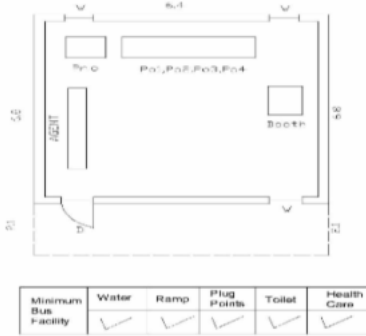

Nazri Naksha

Google Map View

Polling Station Building Front View

Polling Station Front View

Cad View

Key MAP View

1 பெயர் : கார்த்திகேயன் தந்தை பெயர்: கோபால்சாமி வீட்டு எண் : 1 வயது : 82 பாலினம் : ஆண்	ZKF1941996 Photo is available	2 பெயர் : கலைவாணன் தந்தை பெயர்: ஏகாம்பரம் வீட்டு எண் : 1 வயது : 59 பாலினம் : ஆண்	ZKF1949049 Photo is available	3 பெயர் : சாந்தி கணவர் பெயர்: மோகன் வீட்டு எண் : 1 வயது : 51 பாலினம் : பெண்	ZKF1949064 Photo is available
4 பெயர் : மோகன் தந்தை பெயர்: கவி வீட்டு எண் : 1 வயது : 34 பாலினம் : ஆண்	ZKF0492389 Photo is available	5 பெயர் : கீதா கணவர் பெயர்: சங்கர் கணேஷ் வீட்டு எண் : 1 வயது : 33 பாலினம் : பெண்	ZKF0747873 Photo is available	6 பெயர் : ஸ் ஹேமமாலினி தந்தை பெயர்: செல்வ குமார் வீட்டு எண் : 1/9 வயது : 26 பாலினம் : பெண்	ZKF1493113 Photo is available
7 பெயர் : சுரேஷ் தந்தை பெயர்: நடராஜன் வீட்டு எண் : 2 வயது : 63 பாலினம் : ஆண்	ZKF0922344 Photo is available	8 பெயர் : பத்மாவதி கணவர் பெயர்: தத்தாத்திரி அய்யர் வீட்டு எண் : 2 வயது : 61 பாலினம் : பெண்	ZKF0922674 Photo is available	9 பெயர் : ரமேஷ் தந்தை பெயர்: சஞ்சவி வீட்டு எண் : 2 வயது : 32 பாலினம் : ஆண்	ZKF0747915 Photo is available
10 பெயர் : வெங்கடேசன் தந்தை பெயர்: திருநாவுக்கரசு வீட்டு எண் : 4 வயது : 61 பாலினம் : ஆண்	ZKF1949072 Photo is available	11 பெயர் : நந்தினி தந்தை பெயர்: வெங்கடேசன் வீட்டு எண் : 4 வயது : 34 பாலினம் : பெண்	ZKF0492249 Photo is available	12 பெயர் : கோமளா தந்தை பெயர்: பாலமுருகன் வீட்டு எண் : 4A வயது : 31 பாலினம் : பெண்	ZKF0922856 Photo is available
13 பெயர் : சித்ரா தந்தை பெயர்: பாலமுருகன் வீட்டு எண் : 4A வயது : 30 பாலினம் : பெண்	ZKF1115930 Photo is available	14 பெயர் : பானு த கணவர் பெயர்: தனசேகரன் வீட்டு எண் : 5 வயது : 75 பாலினம் : பெண்	ZKF2392777 Photo is available	15 பெயர் : சேதுராமன் தந்தை பெயர்: தனசேகரன் வீட்டு எண் : 5 வயது : 47 பாலினம் : ஆண்	ZKF0872689 Photo is available
16 பெயர் : சங்கர்கணேஷ் தந்தை பெயர்: தனசேகரன் வீட்டு எண் : 5 வயது : 46 பாலினம் : ஆண்	FYY1834332 Photo is available	17 பெயர் : லோகேஷ் ராஜ் தந்தை பெயர்: துளசி தாஸ் வீட்டு எண் : 5 வயது : 23 பாலினம் : ஆண்	ZKF2328912 Photo is available	18 பெயர் : ஜெயலட்சுமி கணவர் பெயர்: வெங்கடேசன் வீட்டு எண் : 6 வயது : 63 பாலினம் : பெண்	ZKF0492199 Photo is available
19 பெயர் : துளசிதாஸ் தந்தை பெயர்: தனசேகரன் வீட்டு எண் : 6 வயது : 51 பாலினம் : ஆண்	ZKF1949080 Photo is available	20 பெயர் : பூந்தேவி கணவர் பெயர்: துளசிராஜி வீட்டு எண் : 6 வயது : 48 பாலினம் : பெண்	FYY2563666 Photo is available	21 பெயர் : அருள்ராமன் தந்தை பெயர்: தனசேகரன் வீட்டு எண் : 6 வயது : 45 பாலினம் : ஆண்	FYY2563617 Photo is available
22 பெயர் : தமிழரசி தந்தை பெயர்: தனசேகரன் வீட்டு எண் : 6 வயது : 43 பாலினம் : பெண்	FYY2563658 Photo is available	23 பெயர் : பரிமளா கணவர் பெயர்: துரைராஜ் வீட்டு எண் : 7 வயது : 56 பாலினம் : பெண்	ZKF1949098 Photo is available	24 பெயர் : பாலமுருகன் தந்தை பெயர்: கணேசன் வீட்டு எண் : 7 வயது : 52 பாலினம் : ஆண்	FYY2565323 Photo is available
25 பெயர் : தனலட்சுமி கணவர் பெயர்: பாலமுருகன் வீட்டு எண் : 7 வயது : 52 பாலினம் : பெண்	ZKF1949106 Photo is available	26 பெயர் : அருள்செல்வி தந்தை பெயர்: கணேசன் வீட்டு எண் : 7 வயது : 50 பாலினம் : பெண்	ZKF1949114 Photo is available	27 பெயர் : கவி தந்தை பெயர்: கிருஷ்ணமூர்த்தி வீட்டு எண் : 8 வயது : 66 பாலினம் : ஆண்	ZKF1949122 Photo is available
28 பெயர் : ஜமுனா கணவர் பெயர்: கவி வீட்டு எண் : 8 வயது : 61 பாலினம் : பெண்	ZKF1949130 Photo is available	29 பெயர் : பாஸ்கர் தந்தை பெயர்: துரைராஜ் வீட்டு எண் : 8-4A வயது : 32 பாலினம் : ஆண்	ZKF0922492 Photo is available	30 பெயர் : வனஜா கணவர் பெயர்: பச்சைவண்ணன் வீட்டு எண் : 8/44 வயது : 66 பாலினம் : பெண்	ZKF1931914 Photo is available