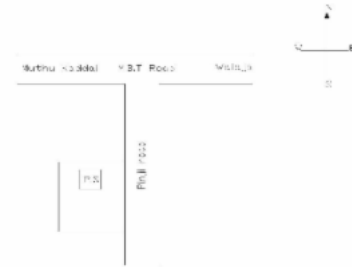

Nazri Naksha

Google Map View

Polling Station Building Front View

Polling Station Front View

Cad View

Key MAP View

1 பெயர் : கார்த்திகேயன் தந்தை பெயர்: கோபால்சாமி வீட்டு எண் : 1 வயது : 82 பாலினம் : ஆண்	ZKF1941996 Photo is available	2 பெயர் : கலைவாணன் தந்தை பெயர்: ஏகாம்பரம் வீட்டு எண் : 1 வயது : 59 பாலினம் : ஆண்	ZKF1949049 Photo is available	3 பெயர் : சாந்தி கணவர் பெயர்: மோகன் வீட்டு எண் : 1 வயது : 51 பாலினம் : பெண்	ZKF1949064 Photo is available
4 பெயர் : மோகன் தந்தை பெயர்: கவி வீட்டு எண் : 1 வயது : 34 பாலினம் : ஆண்	ZKF0492389 Photo is available	5 பெயர் : கீதா கணவர் பெயர்: சங்கர் கணேஷ் வீட்டு எண் : 1 வயது : 33 பாலினம் : பெண்	ZKF0747873 Photo is available	6 பெயர் : ஸ் ஹேமமாலினி தந்தை பெயர்: செல்வ குமார் வீட்டு எண் : 1/9 வயது : 26 பாலினம் : பெண்	ZKF1493113 Photo is available
7 பெயர் : சுரேஷ் தந்தை பெயர்: நடராஜன் வீட்டு எண் : 2 வயது : 63 பாலினம் : ஆண்	ZKF0922344 Photo is available	8 பெயர் : பத்மாவதி கணவர் பெயர்: தத்தாத்திரி அய்யர் வீட்டு எண் : 2 வயது : 61 பாலினம் : பெண்	ZKF0922674 Photo is available	9 பெயர் : ரமேஷ் தந்தை பெயர்: சஞ்சவி வீட்டு எண் : 2 வயது : 32 பாலினம் : ஆண்	ZKF0747915 Photo is available
10 பெயர் : வெங்கடேசன் தந்தை பெயர்: திருநாவுக்கரசு வீட்டு எண் : 4 வயது : 61 பாலினம் : ஆண்	ZKF1949072 Photo is available	11 பெயர் : நந்தினி தந்தை பெயர்: வெங்கடேசன் வீட்டு எண் : 4 வயது : 34 பாலினம் : பெண்	ZKF0492249 Photo is available	12 பெயர் : கோமளா தந்தை பெயர்: பாலமுருகன் வீட்டு எண் : 4A வயது : 31 பாலினம் : பெண்	ZKF0922856 Photo is available
13 பெயர் : சித்ரா தந்தை பெயர்: பாலமுருகன் வீட்டு எண் : 4A வயது : 30 பாலினம் : பெண்	ZKF1115930 Photo is available	14 பெயர் : பானு த கணவர் பெயர்: தனசேகரன் வீட்டு எண் : 5 வயது : 75 பாலினம் : பெண்	ZKF2392777 Photo is available	15 பெயர் : சேதுராமன் தந்தை பெயர்: தனசேகரன் வீட்டு எண் : 5 வயது : 47 பாலினம் : ஆண்	ZKF0872689 Photo is available
16 பெயர் : சங்கர்கணேஷ் தந்தை பெயர்: தனசேகரன் வீட்டு எண் : 5 வயது : 46 பாலினம் : ஆண்	FYY1834332 Photo is available	17 பெயர் : லோகேஷ் ராஜ் தந்தை பெயர்: துளசி தாஸ் வீட்டு எண் : 5 வயது : 23 பாலினம் : ஆண்	ZKF2328912 Photo is available	18 பெயர் : ஜெயலட்சுமி கணவர் பெயர்: வெங்கடேசன் வீட்டு எண் : 6 வயது : 63 பாலினம் : பெண்	ZKF0492199 Photo is available
19 பெயர் : துளசிதாஸ் தந்தை பெயர்: தனசேகரன் வீட்டு எண் : 6 வயது : 51 பாலினம் : ஆண்	ZKF1949080 Photo is available	20 பெயர் : பூந்தேவி கணவர் பெயர்: துளசிராஜி வீட்டு எண் : 6 வயது : 48 பாலினம் : பெண்	FYY2563666 Photo is available	21 பெயர் : அருள்ராமன் தந்தை பெயர்: தனசேகரன் வீட்டு எண் : 6 வயது : 45 பாலினம் : ஆண்	FYY2563617 Photo is available
22 பெயர் : தமிழரசி தந்தை பெயர்: தனசேகரன் வீட்டு எண் : 6 வயது : 43 பாலினம் : பெண்	FYY2563658 Photo is available	23 பெயர் : பரிமளா கணவர் பெயர்: துரைராஜ் வீட்டு எண் : 7 வயது : 56 பாலினம் : பெண்	ZKF1949098 Photo is available	24 பெயர் : பாலமுருகன் தந்தை பெயர்: கணேசன் வீட்டு எண் : 7 வயது : 52 பாலினம் : ஆண்	FYY2565323 Photo is available
25 பெயர் : தனலட்சுமி கணவர் பெயர்: பாலமுருகன் வீட்டு எண் : 7 வயது : 52 பாலினம் : பெண்	ZKF1949106 Photo is available	26 பெயர் : அருள்செல்வி தந்தை பெயர்: கணேசன் வீட்டு எண் : 7 வயது : 50 பாலினம் : பெண்	ZKF1949114 Photo is available	27 பெயர் : கவி தந்தை பெயர்: கிருஷ்ணமூர்த்தி வீட்டு எண் : 8 வயது : 66 பாலினம் : ஆண்	ZKF1949122 Photo is available
28 பெயர் : ஜமுனா கணவர் பெயர்: கவி வீட்டு எண் : 8 வயது : 61 பாலினம் : பெண்	ZKF1949130 Photo is available	29 பெயர் : பாஸ்கர் தந்தை பெயர்: துரைராஜ் வீட்டு எண் : 8-4A வயது : 32 பாலினம் : ஆண்	ZKF0922492 Photo is available	30 பெயர் : வனஜா கணவர் பெயர்: பச்சைவண்ணன் வீட்டு எண் : 8/44 வயது : 66 பாலினம் : பெண்	ZKF1931914 Photo is available