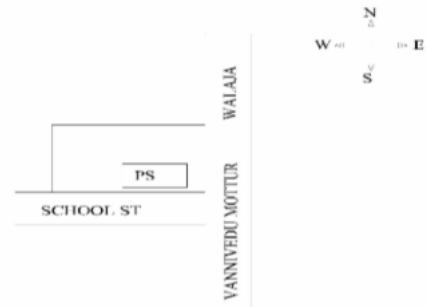

Google Map View

Polling Station Building Front View

Polling Station Front View

Cad View

Key MAP View

1 பெயர் : ராணி கணவர் பெயர்: துரைசாமி வீட்டு எண் : 1 வயது : 79 பாலினம் : பெண் Photo is available	ZKF0744136	2 பெயர் : விமல்குமார் தந்தை பெயர்: பார்த்தசாரதி வீட்டு எண் : 1 வயது : 47 பாலினம் : ஆண் Photo is available	ZKF0744474	3 பெயர் : செந்தில் தந்தை பெயர்: சேட்டு வீட்டு எண் : 1 வயது : 44 பாலினம் : ஆண் Photo is available	ZKF0744417
4 பெயர் : முகந்தராஜ் தந்தை பெயர்: குப்பராஜ் வீட்டு எண் : 1 வயது : 43 பாலினம் : ஆண் Photo is available	FYY3641818	5 பெயர் : சரிதா கணவர் பெயர்: விமல்குமார் வீட்டு எண் : 1 வயது : 43 பாலினம் : பெண் Photo is available	ZKF0744466	6 பெயர் : சரிதா கணவர் பெயர்: சங்கர் வீட்டு எண் : 1 வயது : 43 பாலினம் : பெண் Photo is available	ZKF0743740
7 பெயர் : சதிஷ் தந்தை பெயர்: முனுசாமி வீட்டு எண் : 1 வயது : 38 பாலினம் : ஆண் Photo is available	ZKF0743781	8 பெயர் : பாணு தந்தை பெயர்: அக்பர் பாஷா வீட்டு எண் : 1 வயது : 36 பாலினம் : பெண் Photo is available	ZKF0744086	#2 9 பெயர் : அம்பிகா சந்தோஷ்குமார் கணவர் பெயர்: சந்தோஷ்குமார் வீட்டு எண் : 1 வயது : 36 பாலினம் : பெண் Photo is available	ZKF0744276
10 பெயர் : ராஜ்குமார் தந்தை பெயர்: முருகேசன் வீட்டு எண் : 1 வயது : 35 பாலினம் : ஆண் Photo is available	ZKF0878843	11 பெயர் : அர்சனா கணவர் பெயர்: சதிஷ் வீட்டு எண் : 1 வயது : 34 பாலினம் : பெண் Photo is available	ZKF0743765	12 பெயர் : புஷ்பா கணவர் பெயர்: கேசவன் வீட்டு எண் : 1 வயது : 34 பாலினம் : பெண் Photo is available	ZKF0743815
13 பெயர் : திவ்யா கணவர் பெயர்: பாபு வீட்டு எண் : 1 வயது : 33 பாலினம் : பெண் Photo is available	ZKF0878850	14 பெயர் : மணிகண்டன் தந்தை பெயர்: பாபுரா வீட்டு எண் : 1 வயது : 33 பாலினம் : ஆண் Photo is available	ZKF0744037	15 பெயர் : மு ராஜேஷ்குமார் தந்தை பெயர்: முருகேசன் வீட்டு எண் : 1 வயது : 33 பாலினம் : ஆண் Photo is available	ZKF0878868
16 பெயர் : ரவிக்குமார் தந்தை பெயர்: ராமன் வீட்டு எண் : 1 வயது : 32 பாலினம் : ஆண் Photo is available	ZKF0744318	17 பெயர் : ரூபினி தந்தை பெயர்: சம்பது வீட்டு எண் : 1 வயது : 29 பாலினம் : பெண் Photo is available	ZKF1351477	18 பெயர் : லோகேஷ்ஸ்வரன் தந்தை பெயர்: சிவபாலசிங்கம் வீட்டு எண் : 1 வயது : 27 பாலினம் : ஆண் Photo is available	ZKF1351444
19 பெயர் : கரிம் தந்தை பெயர்: பாபு வீட்டு எண் : 1-34 வயது : 40 பாலினம் : ஆண் Photo is available	ZKF1336510	20 பெயர் : கீதா கணவர் பெயர்: முனிசாமி வீட்டு எண் : 1-147 வயது : 55 பாலினம் : பெண் Photo is available	ZKF1217934	21 பெயர் : வி பத்மாதேவி தந்தை பெயர்: விஜயன் வீட்டு எண் : 1/147 வயது : 34 பாலினம் : பெண் Photo is available	ZKF2273407
22 பெயர் : வி சரவணன் தந்தை பெயர்: விஜயன் வீட்டு எண் : 1/147 வயது : 33 பாலினம் : ஆண் Photo is available	ZKF2578565	23 பெயர் : ச புனிதா கணவர் பெயர்: சசிகுமார் வீட்டு எண் : 1/147 வயது : 30 பாலினம் : பெண் Photo is available	ZKF2273571	24 பெயர் : வி தமிழ்செல்வி தந்தை பெயர்: பி விஜயன் வீட்டு எண் : 1/147 வயது : 28 பாலினம் : பெண் Photo is available	ZKF2273365
25 பெயர் : சீ கவிதா தந்தை பெயர்: சீனிவாசன் வீட்டு எண் : 1/147 வயது : 24 பாலினம் : பெண் Photo is available	ZKF2274579	26 பெயர் : மணி தந்தை பெயர்: விஜயன் வீட்டு எண் : 1/147 வயது : 23 பாலினம் : ஆண் Photo is available	ZKF2274637	27 பெயர் : சசிகுமார் தந்தை பெயர்: வரதராஜ் வீட்டு எண் : 2 வயது : 34 பாலினம் : ஆண் Photo is available	ZKF1217959
28 பெயர் : அனுசுயா தந்தை பெயர்: ஜீவரத்தினம் வீட்டு எண் : 2/76 வயது : 29 பாலினம் : பெண் Photo is available	ZKF1399203	29 பெயர் : விஜயன் தந்தை பெயர்: படவேட்டான் வீட்டு எண் : 2-147 வயது : 58 பாலினம் : ஆண் Photo is available	ZKF1217967	30 பெயர் : முனியாம்மல் கணவர் பெயர்: விஜயன் வீட்டு எண் : 2-147 வயது : 53 பாலினம் : பெண் Photo is available	ZKF1218015