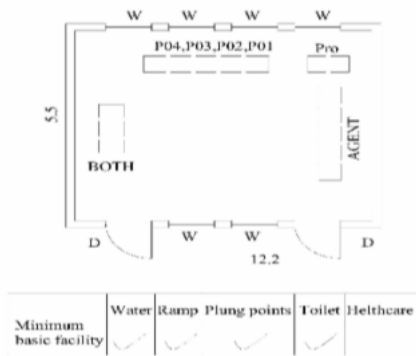

Google Map View

Polling Station Building Front View

Polling Station Front View

Cad View

Key MAP View

1 பெயர் : ராணி கணவர் பெயர்: துரைசாமி வீட்டு எண் : 1 வயது : 79 பாலினம் : பெண் Photo is available	ZKF0744136	2 பெயர் : விமல்குமார் தந்தை பெயர்: பார்த்தசாரதி வீட்டு எண் : 1 வயது : 47 பாலினம் : ஆண் Photo is available	ZKF0744474	3 பெயர் : செந்தில் தந்தை பெயர்: சேட்டு வீட்டு எண் : 1 வயது : 44 பாலினம் : ஆண் Photo is available	ZKF0744417
4 பெயர் : முகந்தராஜ் தந்தை பெயர்: குப்பராஜ் வீட்டு எண் : 1 வயது : 43 பாலினம் : ஆண் Photo is available	FYY3641818	5 பெயர் : சரிதா கணவர் பெயர்: விமல்குமார் வீட்டு எண் : 1 வயது : 43 பாலினம் : பெண் Photo is available	ZKF0744466	6 பெயர் : சரிதா கணவர் பெயர்: சங்கர் வீட்டு எண் : 1 வயது : 43 பாலினம் : பெண் Photo is available	ZKF0743740
7 பெயர் : சதிஷ் தந்தை பெயர்: முனுசாமி வீட்டு எண் : 1 வயது : 38 பாலினம் : ஆண் Photo is available	ZKF0743781	8 பெயர் : பாணு தந்தை பெயர்: அக்பர் பாஷா வீட்டு எண் : 1 வயது : 36 பாலினம் : பெண் Photo is available	ZKF0744086	#2 9 பெயர் : அம்பிகா சந்தோஷ்குமார் கணவர் பெயர்: சந்தோஷ்குமார் வீட்டு எண் : 1 வயது : 36 பாலினம் : பெண் Photo is available	ZKF0744276
10 பெயர் : ராஜ்குமார் தந்தை பெயர்: முருகேசன் வீட்டு எண் : 1 வயது : 35 பாலினம் : ஆண் Photo is available	ZKF0878843	11 பெயர் : அர்சனா கணவர் பெயர்: சதிஷ் வீட்டு எண் : 1 வயது : 34 பாலினம் : பெண் Photo is available	ZKF0743765	12 பெயர் : புஷ்பா கணவர் பெயர்: கேசவன் வீட்டு எண் : 1 வயது : 34 பாலினம் : பெண் Photo is available	ZKF0743815
13 பெயர் : திவ்யா கணவர் பெயர்: பாபு வீட்டு எண் : 1 வயது : 33 பாலினம் : பெண் Photo is available	ZKF0878850	14 பெயர் : மணிகண்டன் தந்தை பெயர்: பாபுரா வீட்டு எண் : 1 வயது : 33 பாலினம் : ஆண் Photo is available	ZKF0744037	15 பெயர் : மு ராஜேஷ்குமார் தந்தை பெயர்: முருகேசன் வீட்டு எண் : 1 வயது : 33 பாலினம் : ஆண் Photo is available	ZKF0878868
16 பெயர் : ரவிக்குமார் தந்தை பெயர்: ராமன் வீட்டு எண் : 1 வயது : 32 பாலினம் : ஆண் Photo is available	ZKF0744318	17 பெயர் : ரூபினி தந்தை பெயர்: சம்பது வீட்டு எண் : 1 வயது : 29 பாலினம் : பெண் Photo is available	ZKF1351477	18 பெயர் : லோகேஷ்ஸ்வரன் தந்தை பெயர்: சிவபாலசிங்கம் வீட்டு எண் : 1 வயது : 27 பாலினம் : ஆண் Photo is available	ZKF1351444
19 பெயர் : கரிம் தந்தை பெயர்: பாபு வீட்டு எண் : 1-34 வயது : 40 பாலினம் : ஆண் Photo is available	ZKF1336510	20 பெயர் : கீதா கணவர் பெயர்: முனிசாமி வீட்டு எண் : 1-147 வயது : 55 பாலினம் : பெண் Photo is available	ZKF1217934	21 பெயர் : வி பத்மாதேவி தந்தை பெயர்: விஜயன் வீட்டு எண் : 1/147 வயது : 34 பாலினம் : பெண் Photo is available	ZKF2273407
22 பெயர் : வி சரவணன் தந்தை பெயர்: விஜயன் வீட்டு எண் : 1/147 வயது : 33 பாலினம் : ஆண் Photo is available	ZKF2578565	23 பெயர் : ச புனிதா கணவர் பெயர்: சசிகுமார் வீட்டு எண் : 1/147 வயது : 30 பாலினம் : பெண் Photo is available	ZKF2273571	24 பெயர் : வி தமிழ்செல்வி தந்தை பெயர்: பி விஜயன் வீட்டு எண் : 1/147 வயது : 28 பாலினம் : பெண் Photo is available	ZKF2273365
25 பெயர் : சீ கவிதா தந்தை பெயர்: சீனிவாசன் வீட்டு எண் : 1/147 வயது : 24 பாலினம் : பெண் Photo is available	ZKF2274579	26 பெயர் : மணி தந்தை பெயர்: விஜயன் வீட்டு எண் : 1/147 வயது : 23 பாலினம் : ஆண் Photo is available	ZKF2274637	27 பெயர் : சசிகுமார் தந்தை பெயர்: வரதராஜ் வீட்டு எண் : 2 வயது : 34 பாலினம் : ஆண் Photo is available	ZKF1217959
28 பெயர் : அனுசுயா தந்தை பெயர்: ஜீவரத்தினம் வீட்டு எண் : 2/76 வயது : 29 பாலினம் : பெண் Photo is available	ZKF1399203	29 பெயர் : விஜயன் தந்தை பெயர்: படவேட்டான் வீட்டு எண் : 2-147 வயது : 58 பாலினம் : ஆண் Photo is available	ZKF1217967	30 பெயர் : முனியாம்மல் கணவர் பெயர்: விஜயன் வீட்டு எண் : 2-147 வயது : 53 பாலினம் : பெண் Photo is available	ZKF1218015