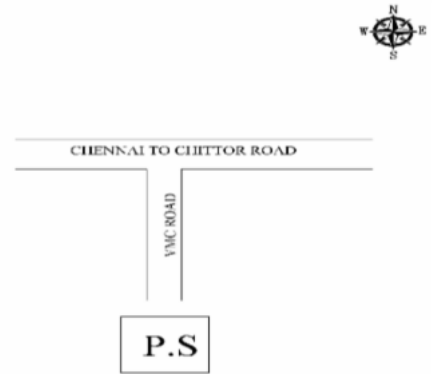

Google Map View

Polling Station Building Front View

Polling Station Front View

Cad View

Key MAP View

MINIMUM BASIC FACILITY	WATER	RAMP	TOILET	PLUG POINT	HEALTH CARE
	✓	✓	✓	✓	—

1 பெயர் : பூங்காவனம் கணவர் பெயர்: பக்தவச்சலம் வீட்டு எண் : 1 வயது : 77 பாலினம் : பெண்	ZKF1877778 Photo is available	2 பெயர் : லலிதா கணவர் பெயர்: துரை வீட்டு எண் : 1 வயது : 69 பாலினம் : பெண்	ZKF1877794 Photo is available	3 பெயர் : திருநாவுக்கரசு தந்தை பெயர்: நாதன் வீட்டு எண் : 1 வயது : 69 பாலினம் : ஆண்	ZKF1880319 Photo is available
4 பெயர் : ராஜேந்திரன் தந்தை பெயர்: ராமசாமி வீட்டு எண் : 1 வயது : 64 பாலினம் : ஆண்	ZKF0176164 Photo is available	5 பெயர் : சரஸ்வதி கணவர் பெயர்: அருணாச்சலம் வீட்டு எண் : 1 வயது : 61 பாலினம் : பெண்	ZKF0742312 Photo is available	6 பெயர் : பாக்கியலட்சுமி ஆனந்தன் கணவர் பெயர்: ஆனந்தன் வீட்டு எண் : 1 வயது : 55 பாலினம் : பெண்	ZKF2622843 Photo is available
7 பெயர் : ஜெயசுதா கணவர் பெயர்: ஆறுமுகம் வீட்டு எண் : 1 வயது : 54 பாலினம் : பெண்	ZKF0068866 Photo is available	8 பெயர் : முருகன் தந்தை பெயர்: கண்ணன் வீட்டு எண் : 1 வயது : 54 பாலினம் : ஆண்	ZKF0438671 Photo is available	9 பெயர் : ஜெயந்தி கணவர் பெயர்: ராஜேந்திரன் வீட்டு எண் : 1 வயது : 52 பாலினம் : பெண்	ZKF0176172 Photo is available
10 பெயர் : அறுமுகம் தந்தை பெயர்: அர்ச்சுணன் வீட்டு எண் : 1 வயது : 50 பாலினம் : ஆண்	ZKF0068791 Photo is available	11 பெயர் : காமாட்சி ர கணவர் பெயர்: ரவி வீட்டு எண் : 1 வயது : 50 பாலினம் : பெண்	ZKF2573202 Photo is available	12 பெயர் : ஆ யுவராஜ் தந்தை பெயர்: ஆனந்தன் வீட்டு எண் : 1 வயது : 40 பாலினம் : ஆண்	ZKF2645547 Photo is available
13 பெயர் : சதீஷ் ஆறுமுகம் தந்தை பெயர்: ஆறுமுகம் வீட்டு எண் : 1 வயது : 38 பாலினம் : ஆண்	ZKF0068668 Photo is available	14 பெயர் : மோனிகா தந்தை பெயர்: முருகன் வீட்டு எண் : 1 வயது : 30 பாலினம் : பெண்	ZKF0921817 Photo is available	15 பெயர் : ஜெயமித்ரா ஆ தந்தை பெயர்: ஆறுமுகம் அ வீட்டு எண் : 1 வயது : 23 பாலினம் : பெண்	ZKF2390904 Photo is available
16 பெயர் : யாழினி ர தந்தை பெயர்: இ ரவி வீட்டு எண் : 1 வயது : 20 பாலினம் : பெண்	ZKF2486546 Photo is available	17 பெயர் : செல்வராஜி தந்தை பெயர்: பெரியசாமி வீட்டு எண் : 2 வயது : 72 பாலினம் : ஆண்	ZKF1880327 Photo is available	18 பெயர் : கெஜலஷ்மி கணவர் பெயர்: செல்வராஜி வீட்டு எண் : 2 வயது : 66 பாலினம் : பெண்	ZKF1880335 Photo is available
19 பெயர் : மாணிக்கவாசகம் தந்தை பெயர்: சிதம்பரம் வீட்டு எண் : 2 வயது : 54 பாலினம் : ஆண்	ZKF0256222 Photo is available	20 பெயர் : ஞானபிரகாஷ் தந்தை பெயர்: குமாரசாமி வீட்டு எண் : 2 வயது : 47 பாலினம் : ஆண்	FYY3646957 Photo is available	21 பெயர் : கணபதி தாயின் பெயர்: இந்திரா வீட்டு எண் : 2 வயது : 39 பாலினம் : ஆண்	FYY3646940 Photo is available
22 பெயர் : விக்னேஷ் சே தந்தை பெயர்: சேகர் வீட்டு எண் : 2/21 வயது : 27 பாலினம் : ஆண்	ZKF2472348 Photo is available	23 பெயர் : மணி தந்தை பெயர்: முருகேசன் வீட்டு எண் : 2A வயது : 77 பாலினம் : ஆண்	ZKF0156190 Photo is available	24 பெயர் : பானுமதி கணவர் பெயர்: மணி வீட்டு எண் : 2A வயது : 67 பாலினம் : பெண்	ZKF0156208 Photo is available
25 பெயர் : ரா.உத்ரா தந்தை பெயர்: டி.வி.ராஜேந்திரன் வீட்டு எண் : 2 பாரி நகர் வயது : 28 பாலினம் : பெண்	ZKF2131894 Photo is available	26 பெயர் : மலையம்மாள் கணவர் பெயர்: உதயசூரியன் வீட்டு எண் : 3 வயது : 66 பாலினம் : பெண்	FYY2521680 Photo is available	27 பெயர் : உமா கணவர் பெயர்: கோபிசந்திரன் வீட்டு எண் : 3 வயது : 63 பாலினம் : பெண்	FYY277266 Photo is available
S 28 பெயர் : குமரகுந்தாசன் தந்தை பெயர்: சோமசுந்தரம் வீட்டு எண் : 3 வயது : 56 பாலினம் : ஆண்	ZKF1880343 Photo is available	#2 29 பெயர் : பாஸ்கரன் உ தந்தை பெயர்: உதயசூரியன் வீட்டு எண் : 3 வயது : 42 பாலினம் : ஆண்	FYY2521706 Photo is available	30 பெயர் : மோகன் தந்தை பெயர்: பழனி வீட்டு எண் : 4 வயது : 56 பாலினம் : ஆண்	FYY3450137 Photo is available