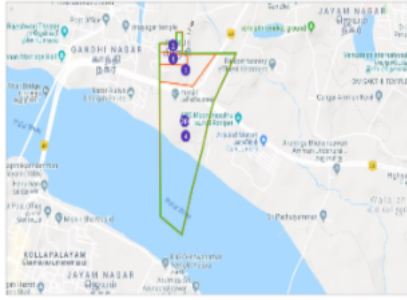

Nazri Naksha