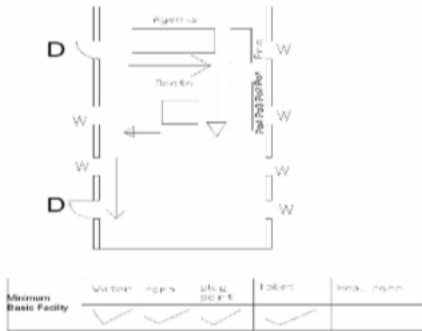

Google Map View

Polling Station Building Front View

Polling Station Front View

Cad View

Key MAP View

1 பெயர் : சீதா கணவர் பெயர்: கனகசுந்தரம் வீட்டு எண் : 3 வயது : 33 பாலினம் : பெண் Photo is available ZKF1047489	2 பெயர் : விக்னேஷ் தந்தை பெயர்: கணேசன் வீட்டு எண் : 3 வயது : 30 பாலினம் : ஆண் Photo is available ZKF1047471	3 பெயர் : து ஜோதி தந்தை பெயர்: துரைசாமி வீட்டு எண் : 3/13 வயது : 78 பாலினம் : ஆண் Photo is available ZKF2399236
4 பெயர் : ம கௌதமி கணவர் பெயர்: கு மணிவண்ணன் வீட்டு எண் : 3/25 வயது : 35 பாலினம் : பெண் Photo is available ZKF1507904	5 பெயர் : பூந்தர் ஷா தந்தை பெயர்: சங்கர் வீட்டு எண் : 3/143 வயது : 24 பாலினம் : ஆண் Photo is available ZKF2178234	6 பெயர் : துளசி ராம் ச தந்தை பெயர்: சங்கர் ம வீட்டு எண் : 3/143 வயது : 22 பாலினம் : ஆண் Photo is available ZKF2384709
7 பெயர் : சதீஷ்குமார் தந்தை பெயர்: ஜோதி குமார் வீட்டு எண் : 3-153 வயது : 36 பாலினம் : ஆண் Photo is available ZKF0069971	8 பெயர் : பார்த்திபன் தந்தை பெயர்: மாணிக்கம் வீட்டு எண் : 3-155 வயது : 69 பாலினம் : ஆண் Photo is available ZKF1894898	9 பெயர் : பத்மினி கணவர் பெயர்: பார்த்திபன் வீட்டு எண் : 3-155 வயது : 57 பாலினம் : பெண் Photo is available ZKF1894906
10 பெயர் : வரதராஜ் தந்தை பெயர்: பார்த்தீபன் வீட்டு எண் : 3-155 வயது : 36 பாலினம் : ஆண் Photo is available ZKF0069989	11 பெயர் : ஹரிஹரன் தந்தை பெயர்: மோகன் ராஜ் வீட்டு எண் : 3-155 வயது : 27 பாலினம் : ஆண் Photo is available ZKF1303320	12 பெயர் : சிதம்பரம் தந்தை பெயர்: துரைசாமி வீட்டு எண் : 3-156 வயது : 66 பாலினம் : ஆண் Photo is available FYY1654755
13 பெயர் : வேண்டா கணவர் பெயர்: சிதம்பரம் வீட்டு எண் : 3-156 வயது : 55 பாலினம் : பெண் Photo is available ZKF1894914	14 பெயர் : சரண்குமார் தந்தை பெயர்: சத்தியவேலன் வீட்டு எண் : 3-159 வயது : 27 பாலினம் : ஆண் Photo is available ZKF1351758	15 பெயர் : முருகன் தந்தை பெயர்: முனிசாமி வீட்டு எண் : 3-167 வயது : 45 பாலினம் : ஆண் Photo is available ZKF0738096
16 பெயர் : வசந்தி கணவர் பெயர்: முருகன் வீட்டு எண் : 3-167 வயது : 39 பாலினம் : பெண் Photo is available ZKF1303288	17 பெயர் : ஜீவா தந்தை பெயர்: சிவக்குமார் வீட்டு எண் : 3-169 வயது : 28 பாலினம் : ஆண் Photo is available ZKF1217322	18 பெயர் : குசேலன் தந்தை பெயர்: ஆனந்தன் வீட்டு எண் : 3-182 வயது : 76 பாலினம் : ஆண் Photo is available ZKF1894922
19 பெயர் : ஜெயா கணவர் பெயர்: குசேலன் வீட்டு எண் : 3-182 வயது : 66 பாலினம் : பெண் Photo is available ZKF1894930	20 பெயர் : வில்வநாதன் தந்தை பெயர்: குசேலன் வீட்டு எண் : 3-182 வயது : 36 பாலினம் : ஆண் Photo is available ZKF0070029	21 பெயர் : புருஷோத்தமன் தந்தை பெயர்: திருநாவுக்கரசு வீட்டு எண் : 3-186 வயது : 50 பாலினம் : ஆண் Photo is available ZKF0070052
22 பெயர் : சிவகாமி கணவர் பெயர்: கணேசன் வீட்டு எண் : 3-209 வயது : 62 பாலினம் : பெண் Photo is available FYY1655539	23 பெயர் : லட்சுமி தந்தை பெயர்: மோகன் வீட்டு எண் : 3-215 வயது : 30 பாலினம் : பெண் Photo is available ZKF1303296	24 பெயர் : ஸ் வெங்கடேசன் தந்தை பெயர்: ம் செல்வம் வீட்டு எண் : 3/222 வயது : 25 பாலினம் : ஆண் Photo is available ZKF1401223
25 பெயர் : சு. சரண்ராஜ் தந்தை பெயர்: சுப்பிரமணி வீட்டு எண் : 3/277 வயது : 25 பாலினம் : ஆண் Photo is available ZKF2183655	26 பெயர் : அல்லா பகஷ் தந்தை பெயர்: யாசூப் வீட்டு எண் : 3/345 வயது : 64 பாலினம் : ஆண் Photo is available XNO2115046	27 பெயர் : சல்மான் ஃப்ஹரிட தந்தை பெயர்: காதர் மஸ்தான் வீட்டு எண் : 3/345 வயது : 24 பாலினம் : ஆண் Photo is available ZKF2178176
28 பெயர் : காதர் மஸ்தான் தந்தை பெயர்: காதர் மஸ்தான் வீட்டு எண் : 3-345G வயது : 50 பாலினம் : ஆண் Photo is available ZKF1303254	29 பெயர் : சௌதாபி கணவர் பெயர்: காதர் மஸ்தான் வீட்டு எண் : 3-345G வயது : 41 பாலினம் : பெண் Photo is available ZKF1303262	30 பெயர் : கா அமிதா ஷேஷாட தந்தை பெயர்: காதர் மஸ்தான் வீட்டு எண் : 3/345ஜீ வயது : 23 பாலினம் : பெண் Photo is available ZKF2285435