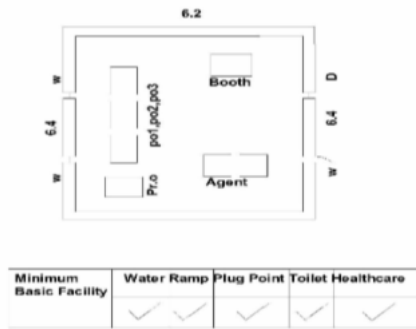

Google Map View

Polling Station Building Front View

Polling Station Front View

Cad View

Key MAP View

1 பெயர் : காயத்ரி ஹே கணவர் பெயர்: ஹேம்குமார் வீட்டு எண் : 1/96 வயது : 25 பாலினம் : பெண் Photo is available	ZKF2506764	2 பெயர் : சரிதா கணவர் பெயர்: ரஜினி வீட்டு எண் : 3 வயது : 39 பாலினம் : பெண் Photo is available	ZKF1007020	3 பெயர் : அரவிந்து தந்தை பெயர்: இன்பநாதன் வீட்டு எண் : 3 வயது : 29 பாலினம் : ஆண் Photo is available	ZKF1007061
4 பெயர் : பிராகுல் தந்தை பெயர்: மு பிச்சாண்டி வீட்டு எண் : 3/5 வயது : 25 பாலினம் : ஆண் Photo is available	ZKF2237584	5 பெயர் : பி கார்த்திக் தந்தை பெயர்: மு பிச்சாண்டி வீட்டு எண் : 3/5 வயது : 23 பாலினம் : ஆண் Photo is available	ZKF2235943	6 பெயர் : சதீஷ்குமார் தந்தை பெயர்: முனிசாமி வீட்டு எண் : 3/14 வயது : 43 பாலினம் : ஆண் Photo is available	APF0002741
7 பெயர் : இராஜேந்திரன் தந்தை பெயர்: துரைசாமி வீட்டு எண் : 3-44 வயது : 59 பாலினம் : ஆண் Photo is available	ZKF1578335	8 பெயர் : சரஸ்வதி கணவர் பெயர்: ராஜேந்திரன் வீட்டு எண் : 3-44 வயது : 50 பாலினம் : பெண் Photo is available	FYY1618065	9 பெயர் : மஞ்சளா கணவர் பெயர்: ரவி வீட்டு எண் : 3/50 வயது : 50 பாலினம் : பெண் Photo is available	ZKF2587061
10 பெயர் : ரவி தேவராஜ் தந்தை பெயர்: தேவராஜ் வீட்டு எண் : 3/50 வயது : 45 பாலினம் : ஆண் Photo is available	ZKF2584969	11 பெயர் : சிவா ரவி தந்தை பெயர்: ரவி வீட்டு எண் : 3/50 வயது : 22 பாலினம் : ஆண் Photo is available	ZKF2587038	12 பெயர் : ம சுகன்யா கணவர் பெயர்: ம மதிவாணன் வீட்டு எண் : 3/53 வயது : 33 பாலினம் : பெண் Photo is available	ZKF2509511
13 பெயர் : ராஜம்மாள் கணவர் பெயர்: குமார் வீட்டு எண் : 3-53-1 வயது : 53 பாலினம் : பெண் Photo is available	ZKF1578350	14 பெயர் : கு அல்லிராணி தாயின் பெயர்: ராஜாமன் வீட்டு எண் : 3/53/1 வயது : 28 பாலினம் : பெண் Photo is available	ZKF2509503	15 பெயர் : மகேந்திரன் தந்தை பெயர்: கிருஷ்ணன் வீட்டு எண் : 3-53-2 வயது : 51 பாலினம் : ஆண் Photo is available	ZKF1578368
16 பெயர் : மீனா மகேந்திரன் தந்தை பெயர்: மகேந்திரன் வீட்டு எண் : 3/53/2 வயது : 19 பாலினம் : பெண் Photo is available	ZKF2586717	17 பெயர் : மாரியப்பன் தந்தை பெயர்: கிருஷ்ணன் வீட்டு எண் : 3-53-3 வயது : 50 பாலினம் : ஆண் Photo is available	ZKF1578376	18 பெயர் : சி.சந்தியா தந்தை பெயர்: சி சிவா வீட்டு எண் : 3/56 ரொட்டு தெரு வயது : 20 பாலினம் : பெண் Photo is available	ZKF2509479
19 பெயர் : மனோஜ் க தந்தை பெயர்: கண்ணன் வீட்டு எண் : 3/60ஏ, வயது : 20 பாலினம் : ஆண் Photo is available	ZKF2523231	20 பெயர் : சி நேதாஜி தந்தை பெயர்: வே சிவஞானம் வீட்டு எண் : 3/63 வயது : 24 பாலினம் : ஆண் Photo is available	ZKF2190718	21 பெயர் : ரமேஷ் தட்சணாமூர்த்தி தந்தை பெயர்: தட்சணாமூர்த்தி வீட்டு எண் : 3/65ஏ வயது : 56 பாலினம் : ஆண் Photo is available	ZKF2587012
22 பெயர் : ஜீவிதா தந்தை பெயர்: பாஸ்கர் வீட்டு எண் : 3/66 வயது : 26 பாலினம் : பெண் Photo is available	ZKF2189967	23 பெயர் : தேவிப்பிரியா பழனி தந்தை பெயர்: பழனி வீட்டு எண் : 3/73 வயது : 19 பாலினம் : பெண் Photo is available	ZKF2611325	24 பெயர் : ஜனனி தந்தை பெயர்: மூர்த்தி வீட்டு எண் : 3/77 வயது : 19 பாலினம் : பெண் Photo is available	ZKF2584779
25 பெயர் : முரளிதரன் கோபிநாத் தந்தை பெயர்: கோபிநாத் கோபிநாத் வீட்டு எண் : 3/78 வயது : 20 பாலினம் : ஆண் Photo is available	ZKF2607752	26 பெயர் : சீதா கணவர் பெயர்: ஸ்ரீநிவாசன் வீட்டு எண் : 3/82 வயது : 31 பாலினம் : பெண் Photo is available	ZKF1379825	27 பெயர் : வல்லரசு ப தந்தை பெயர்: பரசுராமன் வீட்டு எண் : 3/88 வயது : 21 பாலினம் : ஆண் Photo is available	ZKF2506699
28 பெயர் : ஜீவிதா பாபு தந்தை பெயர்: பாபு வீட்டு எண் : 3/90 வயது : 21 பாலினம் : பெண் Photo is available	ZKF2583888	29 பெயர் : சுஜிதா பாபு தந்தை பெயர்: பாபு வீட்டு எண் : 3/90 வயது : 20 பாலினம் : பெண் Photo is available	ZKF2585222	30 பெயர் : திவ்யா கணவர் பெயர்: பாஸ்கரன் வீட்டு எண் : 3/97 வயது : 22 பாலினம் : பெண் Photo is available	ZKF2586600