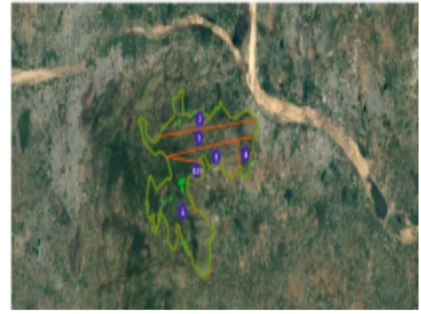

Google Map View