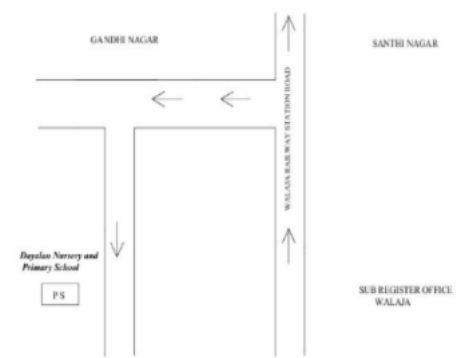

Google Map View

Polling Station Building Front View

Polling Station Front View

Cad View

Key MAP View

1 பெயர் : செல்வராஜி தந்தை பெயர்: ஜெயராம் வீட்டு எண் : 1 வயது : 65 பாலினம் : ஆண்	ZKF0735787 Photo is available	2 பெயர் : அகமத் பாஷா தந்தை பெயர்: மொகமது இப்ராகிம் வீட்டு எண் : 1 வயது : 64 பாலினம் : ஆண்	ZKF0919605 Photo is available	3 பெயர் : குமார் தந்தை பெயர்: இருசன் வீட்டு எண் : 1 வயது : 62 பாலினம் : ஆண்	ZKF1303908 Photo is available
4 பெயர் : ராஜேஸ்வரி கணவர் பெயர்: குமார் வீட்டு எண் : 1 வயது : 55 பாலினம் : பெண்	ZKF1304013 Photo is available	5 பெயர் : செந்தாமரை கணவர் பெயர்: பிரபாகர் வீட்டு எண் : 1 வயது : 47 பாலினம் : பெண்	FYY2777340 Photo is available	6 பெயர் : சுதாகரன் தந்தை பெயர்: சீனிவாசன் வீட்டு எண் : 1 வயது : 41 பாலினம் : ஆண்	ZKF0071506 Photo is available
7 பெயர் : சுகுமார் தந்தை பெயர்: சீனிவாசன் வீட்டு எண் : 1 வயது : 37 பாலினம் : ஆண்	ZKF0071514 Photo is available	8 பெயர் : லோகநாயகி தந்தை பெயர்: சேகர் வீட்டு எண் : 1 வயது : 33 பாலினம் : பெண்	ZKF0734319 Photo is available	9 பெயர் : கலைவாணி தந்தை பெயர்: சேகர் வீட்டு எண் : 1 வயது : 31 பாலினம் : பெண்	ZKF0734301 Photo is available
10 பெயர் : ரகு தந்தை பெயர்: குமார் வீட்டு எண் : 1 வயது : 30 பாலினம் : ஆண்	ZKF1303924 Photo is available	11 பெயர் : சரவணன் தந்தை பெயர்: குமார் வீட்டு எண் : 1 வயது : 29 பாலினம் : ஆண்	ZKF1303791 Photo is available	12 பெயர் : சே ஜுகன்நாதன் தந்தை பெயர்: சே சேட்டு வீட்டு எண் : 1 வயது : 27 பாலினம் : ஆண்	ZKF2286698 Photo is available
13 பெயர் : சுரேஷ் குமார் தந்தை பெயர்: சிந்தே ஈஸ்வர் பாபு வீட்டு எண் : 1A வயது : 55 பாலினம் : ஆண்	ZKF0919233 Photo is available	14 பெயர் : சுப்பிரமணி தந்தை பெயர்: காந்திராவ் வீட்டு எண் : 1A வயது : 50 பாலினம் : ஆண்	ZKF0919258 Photo is available	15 பெயர் : சுஜாதா கணவர் பெயர்: சுப்ரமணி வீட்டு எண் : 1A வயது : 47 பாலினம் : பெண்	ZKF0919266 Photo is available
16 பெயர் : காயத்ரி தந்தை பெயர்: சுரேஷ்குமார் வீட்டு எண் : 1ஏ வயது : 22 பாலினம் : பெண்	ZKF2522464 Photo is available	17 பெயர் : நிவேதிதா தந்தை பெயர்: சுப்பிரமணி வீட்டு எண் : 1ஏ வயது : 20 பாலினம் : பெண்	ZKF2522472 Photo is available	18 பெயர் : பழனி தந்தை பெயர்: கண்ணன் வீட்டு எண் : 1E வயது : 52 பாலினம் : ஆண்	ZKF0535047 Photo is available
19 பெயர் : மஞ்சளா கணவர் பெயர்: பழனி வீட்டு எண் : 1E வயது : 42 பாலினம் : பெண்	ZKF0535054 Photo is available	20 பெயர் : கஸ்தூரி கணவர் பெயர்: புருஷோத்தமன் வீட்டு எண் : 02 வயது : 72 பாலினம் : பெண்	ZKF2075950 Photo is available	21 பெயர் : நாகராஜன் தந்தை பெயர்: ரங்கன் நாயுடு வீட்டு எண் : 2 வயது : 48 பாலினம் : ஆண்	ZKF0695296 Photo is available
22 பெயர் : உமா மகேஸ்வரி கணவர் பெயர்: கார்த்திகேயன் வீட்டு எண் : 2 வயது : 44 பாலினம் : பெண்	ZKF0875005 Photo is available	23 பெயர் : லோகேஸ்வரி கணவர் பெயர்: நாகராஜன் வீட்டு எண் : 2 வயது : 42 பாலினம் : பெண்	ZKF0878157 Photo is available	24 பெயர் : மதன்குமார் கா தந்தை பெயர்: கார்த்திகேயன் வீட்டு எண் : 02 வயது : 19 பாலினம் : ஆண்	ZKF2583862 Photo is available
25 பெயர் : ரோஸ் கணவர் பெயர்: சந்தானம் வீட்டு எண் : 2/77/1பி1 வயது : 48 பாலினம் : பெண்	ZKF1385574 Photo is available	26 பெயர் : சந்தானம் தந்தை பெயர்: வெங்கடேஷ் வீட்டு எண் : 2/77/1பி1 வயது : 53 பாலினம் : ஆண்	ZKF1385558 Photo is available	27 பெயர் : ஸ் சோனியா தந்தை பெயர்: சந்தானம் வீட்டு எண் : 2/77/1 பி1 வயது : 25 பாலினம் : பெண்	ZKF1481365 Photo is available
28 பெயர் : கோவிந்தராஜிலு தந்தை பெயர்: கோபால் வீட்டு எண் : 2/791 வயது : 67 பாலினம் : ஆண்	ZKF2196137 Photo is available	29 பெயர் : கோ கோமலா கணவர் பெயர்: கோவிந்தராஜிலு வீட்டு எண் : 2/791 வயது : 55 பாலினம் : பெண்	ZKF2196103 Photo is available	30 பெயர் : புஷ்பாராணி தந்தை பெயர்: குப்புசாமி வீட்டு எண் : 3 வயது : 70 பாலினம் : பெண்	ZKF0919126 Photo is available