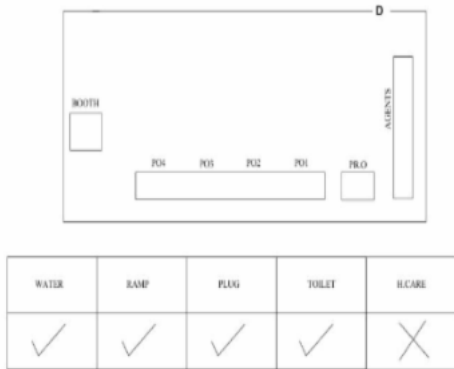

Google Map View

Polling Station Building Front View

Polling Station Front View

Cad View

Key MAP View

1 பெயர் : செல்வராஜி தந்தை பெயர்: ஜெயராம் வீட்டு எண் : 1 வயது : 65 பாலினம் : ஆண்	ZKF0735787 Photo is available	2 பெயர் : அகமத் பாஷா தந்தை பெயர்: மொகமது இப்ராகிம் வீட்டு எண் : 1 வயது : 64 பாலினம் : ஆண்	ZKF0919605 Photo is available	3 பெயர் : குமார் தந்தை பெயர்: இருசன் வீட்டு எண் : 1 வயது : 62 பாலினம் : ஆண்	ZKF1303908 Photo is available
4 பெயர் : ராஜேஸ்வரி கணவர் பெயர்: குமார் வீட்டு எண் : 1 வயது : 55 பாலினம் : பெண்	ZKF1304013 Photo is available	5 பெயர் : செந்தாமரை கணவர் பெயர்: பிரபாகர் வீட்டு எண் : 1 வயது : 47 பாலினம் : பெண்	FYY2777340 Photo is available	6 பெயர் : சுதாகரன் தந்தை பெயர்: சீனிவாசன் வீட்டு எண் : 1 வயது : 41 பாலினம் : ஆண்	ZKF0071506 Photo is available
7 பெயர் : சுகுமார் தந்தை பெயர்: சீனிவாசன் வீட்டு எண் : 1 வயது : 37 பாலினம் : ஆண்	ZKF0071514 Photo is available	8 பெயர் : லோகநாயகி தந்தை பெயர்: சேகர் வீட்டு எண் : 1 வயது : 33 பாலினம் : பெண்	ZKF0734319 Photo is available	9 பெயர் : கலைவாணி தந்தை பெயர்: சேகர் வீட்டு எண் : 1 வயது : 31 பாலினம் : பெண்	ZKF0734301 Photo is available
10 பெயர் : ரகு தந்தை பெயர்: குமார் வீட்டு எண் : 1 வயது : 30 பாலினம் : ஆண்	ZKF1303924 Photo is available	11 பெயர் : சரவணன் தந்தை பெயர்: குமார் வீட்டு எண் : 1 வயது : 29 பாலினம் : ஆண்	ZKF1303791 Photo is available	12 பெயர் : சே ஜுகன்நாதன் தந்தை பெயர்: சே சேட்டு வீட்டு எண் : 1 வயது : 27 பாலினம் : ஆண்	ZKF2286698 Photo is available
13 பெயர் : சுரேஷ் குமார் தந்தை பெயர்: சிந்தே ஈஸ்வர் பாபு வீட்டு எண் : 1A வயது : 55 பாலினம் : ஆண்	ZKF0919233 Photo is available	14 பெயர் : சுப்பிரமணி தந்தை பெயர்: காந்திராவ் வீட்டு எண் : 1A வயது : 50 பாலினம் : ஆண்	ZKF0919258 Photo is available	15 பெயர் : சுஜாதா கணவர் பெயர்: சுப்ரமணி வீட்டு எண் : 1A வயது : 47 பாலினம் : பெண்	ZKF0919266 Photo is available
16 பெயர் : காயத்ரி தந்தை பெயர்: சுரேஷ்குமார் வீட்டு எண் : 1ஏ வயது : 22 பாலினம் : பெண்	ZKF2522464 Photo is available	17 பெயர் : நிவேதிதா தந்தை பெயர்: சுப்பிரமணி வீட்டு எண் : 1ஏ வயது : 20 பாலினம் : பெண்	ZKF2522472 Photo is available	18 பெயர் : பழனி தந்தை பெயர்: கண்ணன் வீட்டு எண் : 1E வயது : 52 பாலினம் : ஆண்	ZKF0535047 Photo is available
19 பெயர் : மஞ்சளா கணவர் பெயர்: பழனி வீட்டு எண் : 1E வயது : 42 பாலினம் : பெண்	ZKF0535054 Photo is available	20 பெயர் : கஸ்தூரி கணவர் பெயர்: புருஷோத்தமன் வீட்டு எண் : 02 வயது : 72 பாலினம் : பெண்	ZKF2075950 Photo is available	21 பெயர் : நாகராஜன் தந்தை பெயர்: ரங்கன் நாயுடு வீட்டு எண் : 2 வயது : 48 பாலினம் : ஆண்	ZKF0695296 Photo is available
22 பெயர் : உமா மகேஸ்வரி கணவர் பெயர்: கார்த்திகேயன் வீட்டு எண் : 2 வயது : 44 பாலினம் : பெண்	ZKF0875005 Photo is available	23 பெயர் : லோகேஸ்வரி கணவர் பெயர்: நாகராஜன் வீட்டு எண் : 2 வயது : 42 பாலினம் : பெண்	ZKF0878157 Photo is available	24 பெயர் : மதன்குமார் கா தந்தை பெயர்: கார்த்திகேயன் வீட்டு எண் : 02 வயது : 19 பாலினம் : ஆண்	ZKF2583862 Photo is available
25 பெயர் : ரோஸ் கணவர் பெயர்: சந்தானம் வீட்டு எண் : 2/77/1பி1 வயது : 48 பாலினம் : பெண்	ZKF1385574 Photo is available	26 பெயர் : சந்தானம் தந்தை பெயர்: வெங்கடேஷ் வீட்டு எண் : 2/77/1பி1 வயது : 53 பாலினம் : ஆண்	ZKF1385558 Photo is available	27 பெயர் : ஸ் சோனியா தந்தை பெயர்: சந்தானம் வீட்டு எண் : 2/77/1 பி1 வயது : 25 பாலினம் : பெண்	ZKF1481365 Photo is available
28 பெயர் : கோவிந்தராஜிலு தந்தை பெயர்: கோபால் வீட்டு எண் : 2/791 வயது : 67 பாலினம் : ஆண்	ZKF2196137 Photo is available	29 பெயர் : கோ கோமலா கணவர் பெயர்: கோவிந்தராஜிலு வீட்டு எண் : 2/791 வயது : 55 பாலினம் : பெண்	ZKF2196103 Photo is available	30 பெயர் : புஷ்பாராணி தந்தை பெயர்: குப்புசாமி வீட்டு எண் : 3 வயது : 70 பாலினம் : பெண்	ZKF0919126 Photo is available